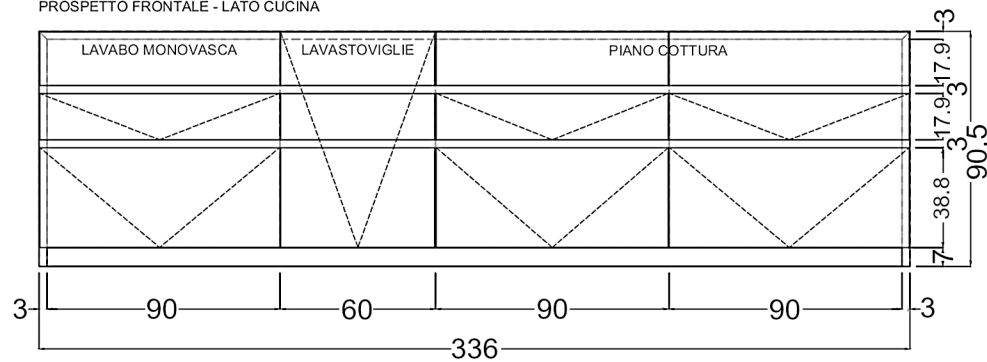

PROSPETTO FRONTALE - LATO POSTERIORE

PIANTA

PROSPETTO FRONTALE - LATO CUCINA

Rivenditore : Oikos

Località : Terni

Marca : Modulnova

Modello : Fly

PIANTA