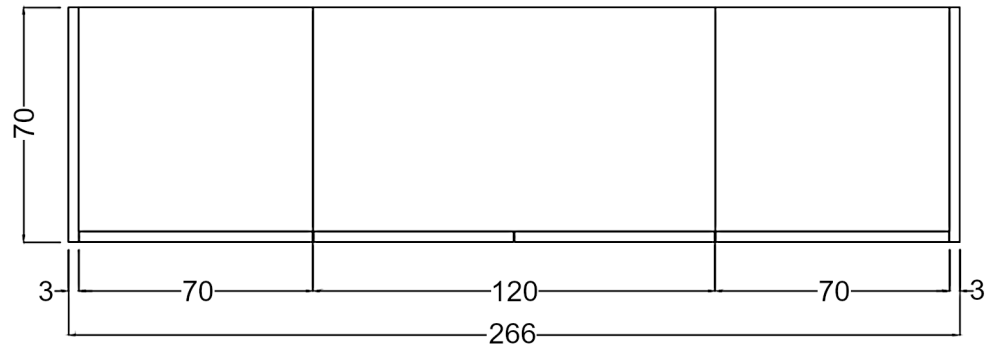

PROSPETTO FRONTALE - LATO POSTERIORE

PIANTA

PROSPETTO FRONTALE - LATO CUCINA

Rivenditore : Oikos

Località : Terni

Marca : Modulnova

Modello : Fly

PIANTA