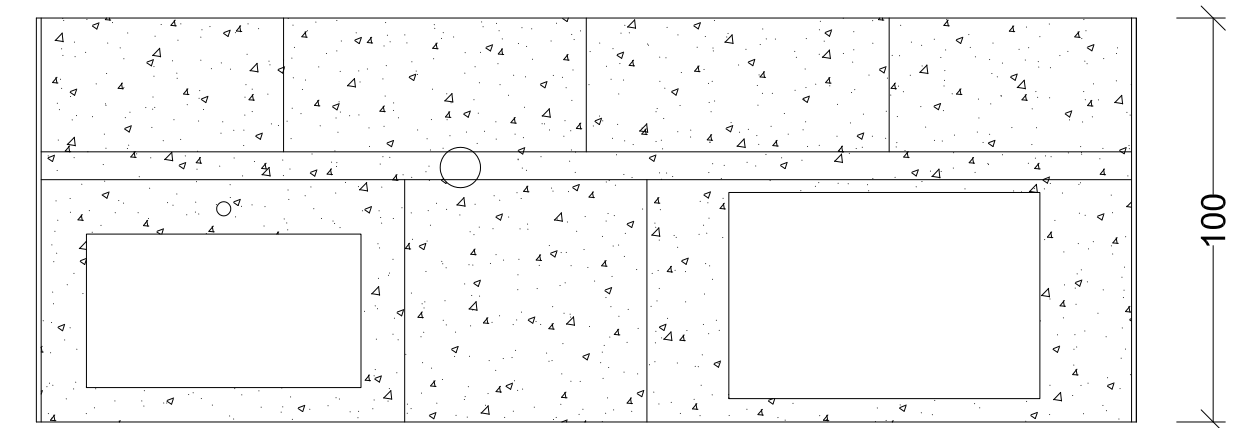

COLONNE

272

232.8

60 3 45 56 45 3 60

60 60

ISOLA

1.2 60 75 75 60 1.2

1.2 90 60 120 1.2

Rivenditore : MAGIE D'INTERNI ARREDAMENTI

Località : LOVERE (BG)

Marca : MODULNOVA

Modello : MH6