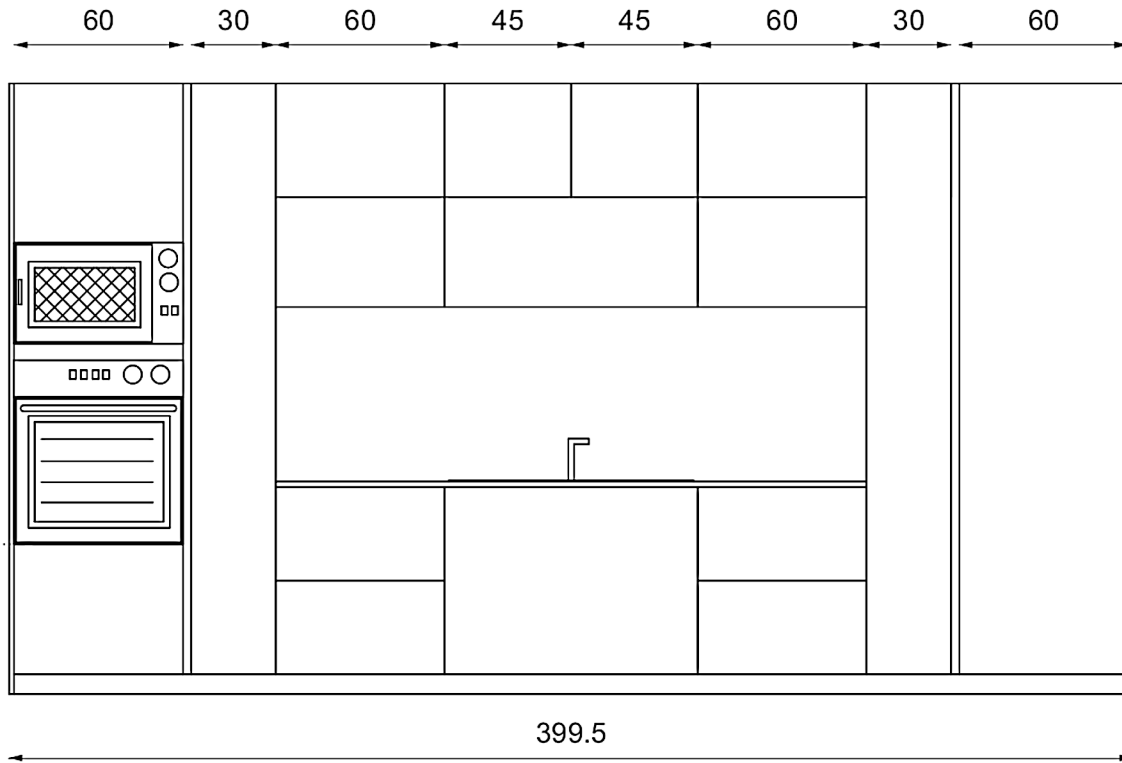

Parete lineare

Isola

Rivenditore : Anzalone Mobili S.R.L.

Località : Roma

Marca : Lube

Modello : Flavour