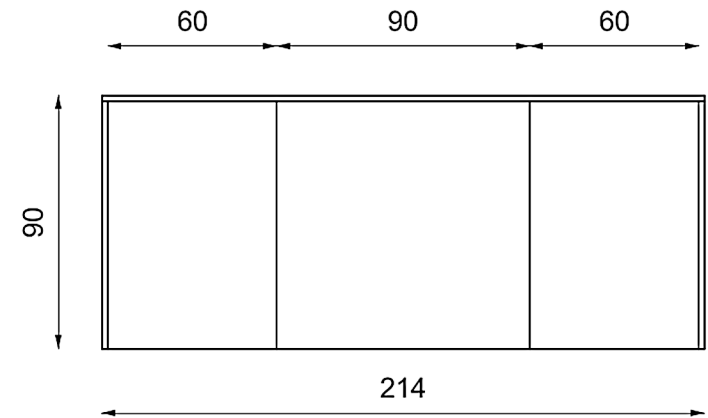

Parete lineare

Isola

Rivenditore : Anzalone Mobili S.R.L.

Località : Roma

Marca : Lube

Modello : Flavour