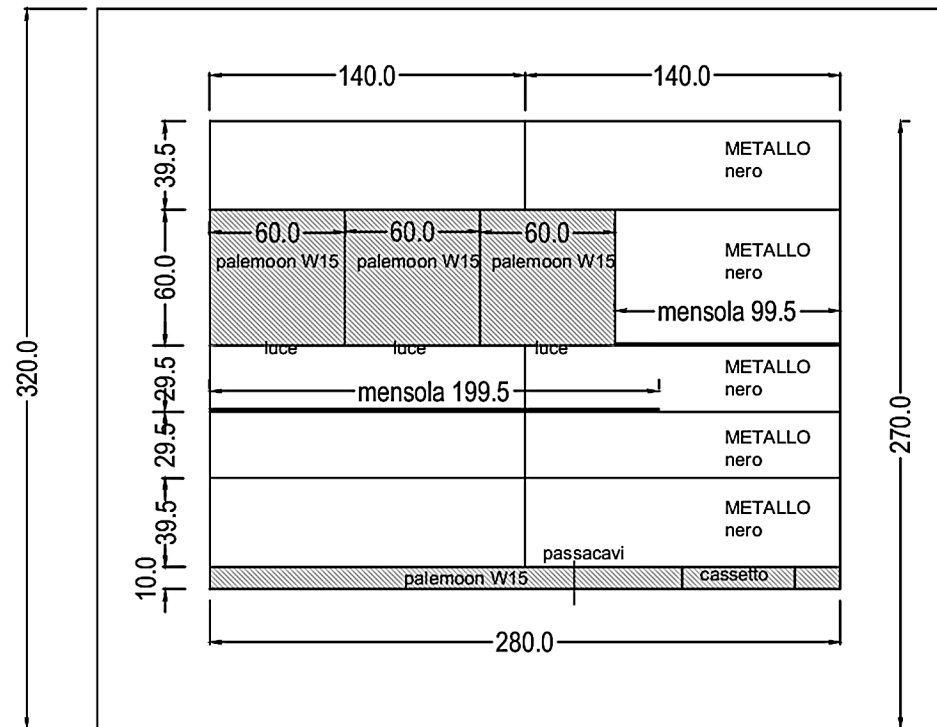

PORRO MOD. LOAD-IT CON BOISERIE METALLO  
PENSILI E SCRITTOIO PALE MOON E MENSOLE FERRO

Rivenditore : Michetti Arreda \_\_\_\_\_

Località : Scanzorosciate \_\_\_\_\_

Marca : Porro \_\_\_\_\_

Modello : LOAD-IT + MODERN \_\_\_\_\_