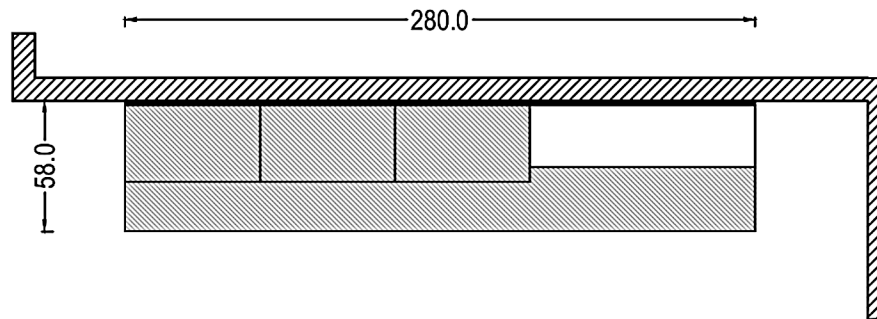

PORRO MOD. LOAD-IT CON BOISERIE METALLO  
PENSILI E SCRITTOIO PALE MOON E MENSOLE FERRO

Rivenditore : Michetti Arreda \_\_\_\_\_

Località : Scanzorosciate \_\_\_\_\_

Marca : Porro \_\_\_\_\_

Modello : LOAD-IT + MODERN \_\_\_\_\_