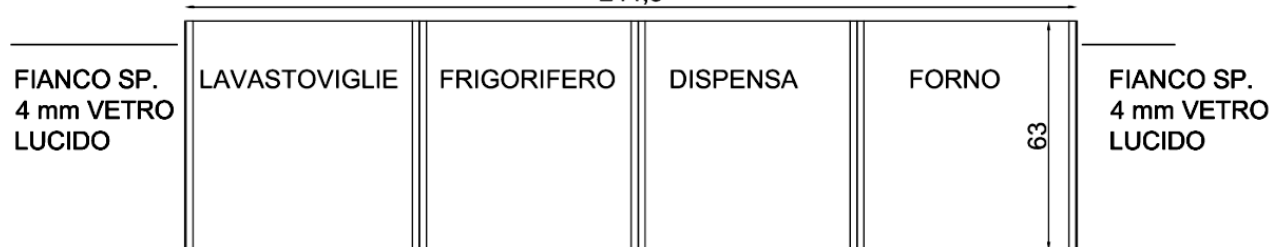

PIANTA 244,8

Rivenditore : Arredamenti Gallani S.n.C.

Località : Parma

Marca : Lago

Modello : 36e8