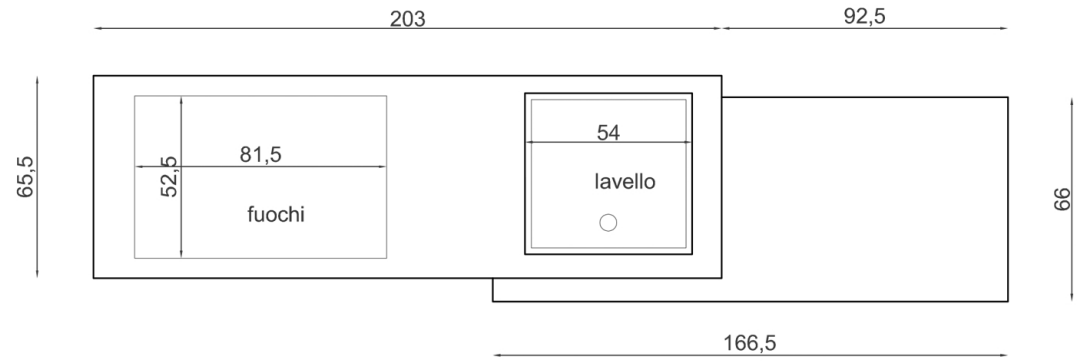

PIANTA

RETRO

FRONTE

Rivenditore: Gallani Arredamenti

Località: Parma (PR)

Marca: Lago

Modello: 36e8