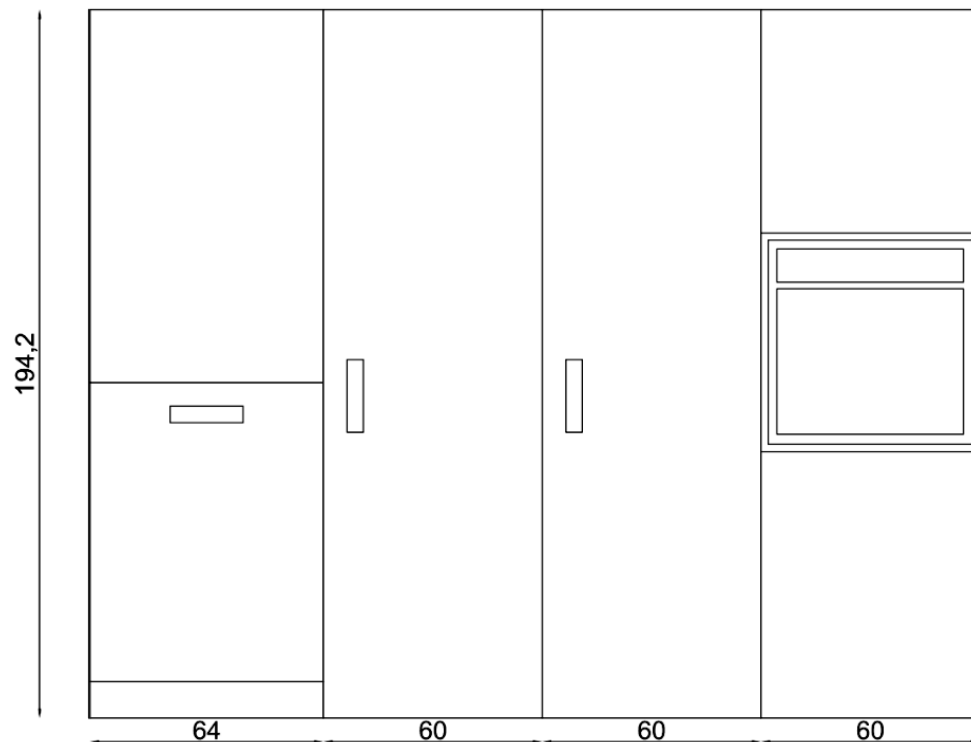

PROSPETTO

PIANTA 244,8

Rivenditore : Arredamenti Gallani S.n.C.

Località : Parma

Marca : Lago

Modello : 36e8