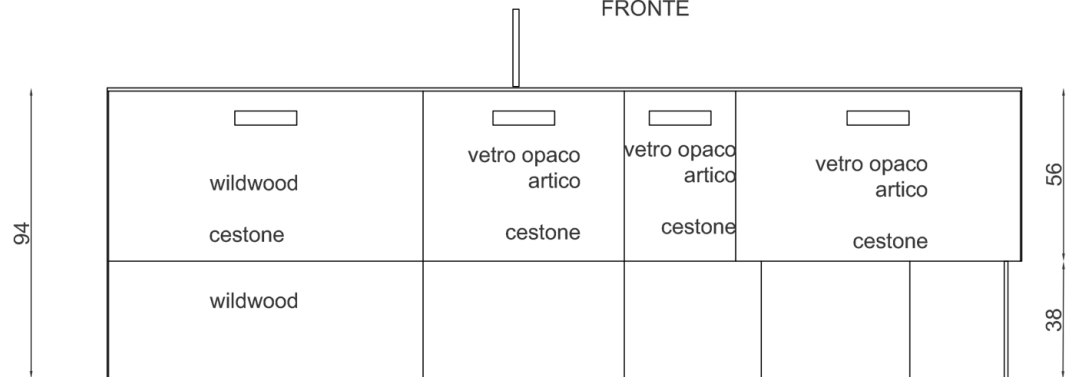

FRONTE

**Rivenditore:** Gallani Arredamenti

**Località:** Parma (PR)

**Marca:** Lago

**Modello:** 36e8