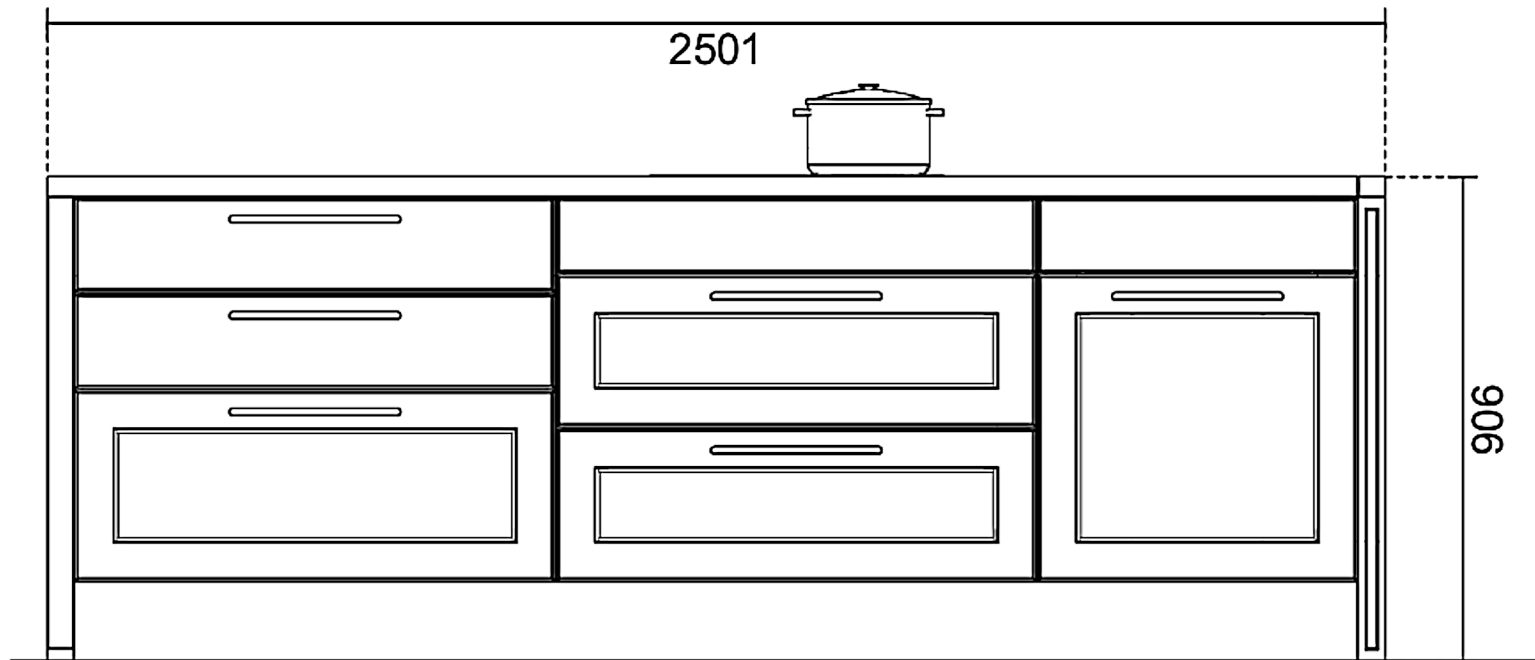

Rivenditore : EDL Arredamenti

Località : Veroli

Marca : Cucina Tedesca

Modello : Chalet