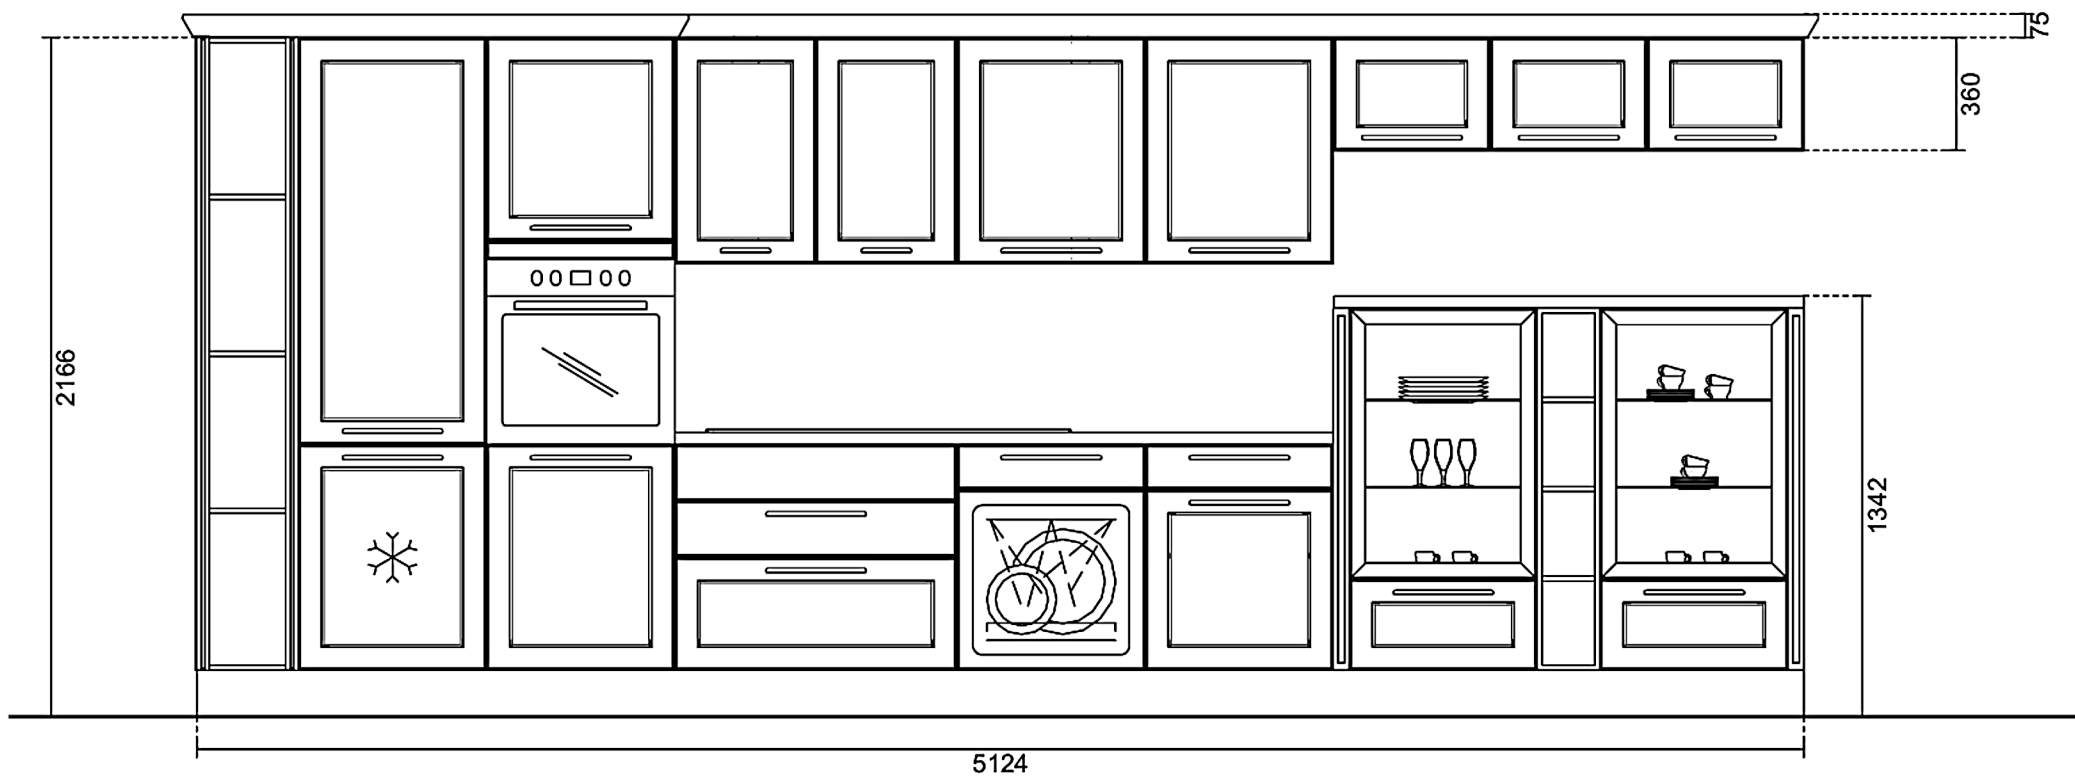

Rivenditore : EDL Arredamenti

Località : Veroli

Marca : Cucina Tedesca

Modello : Chalet