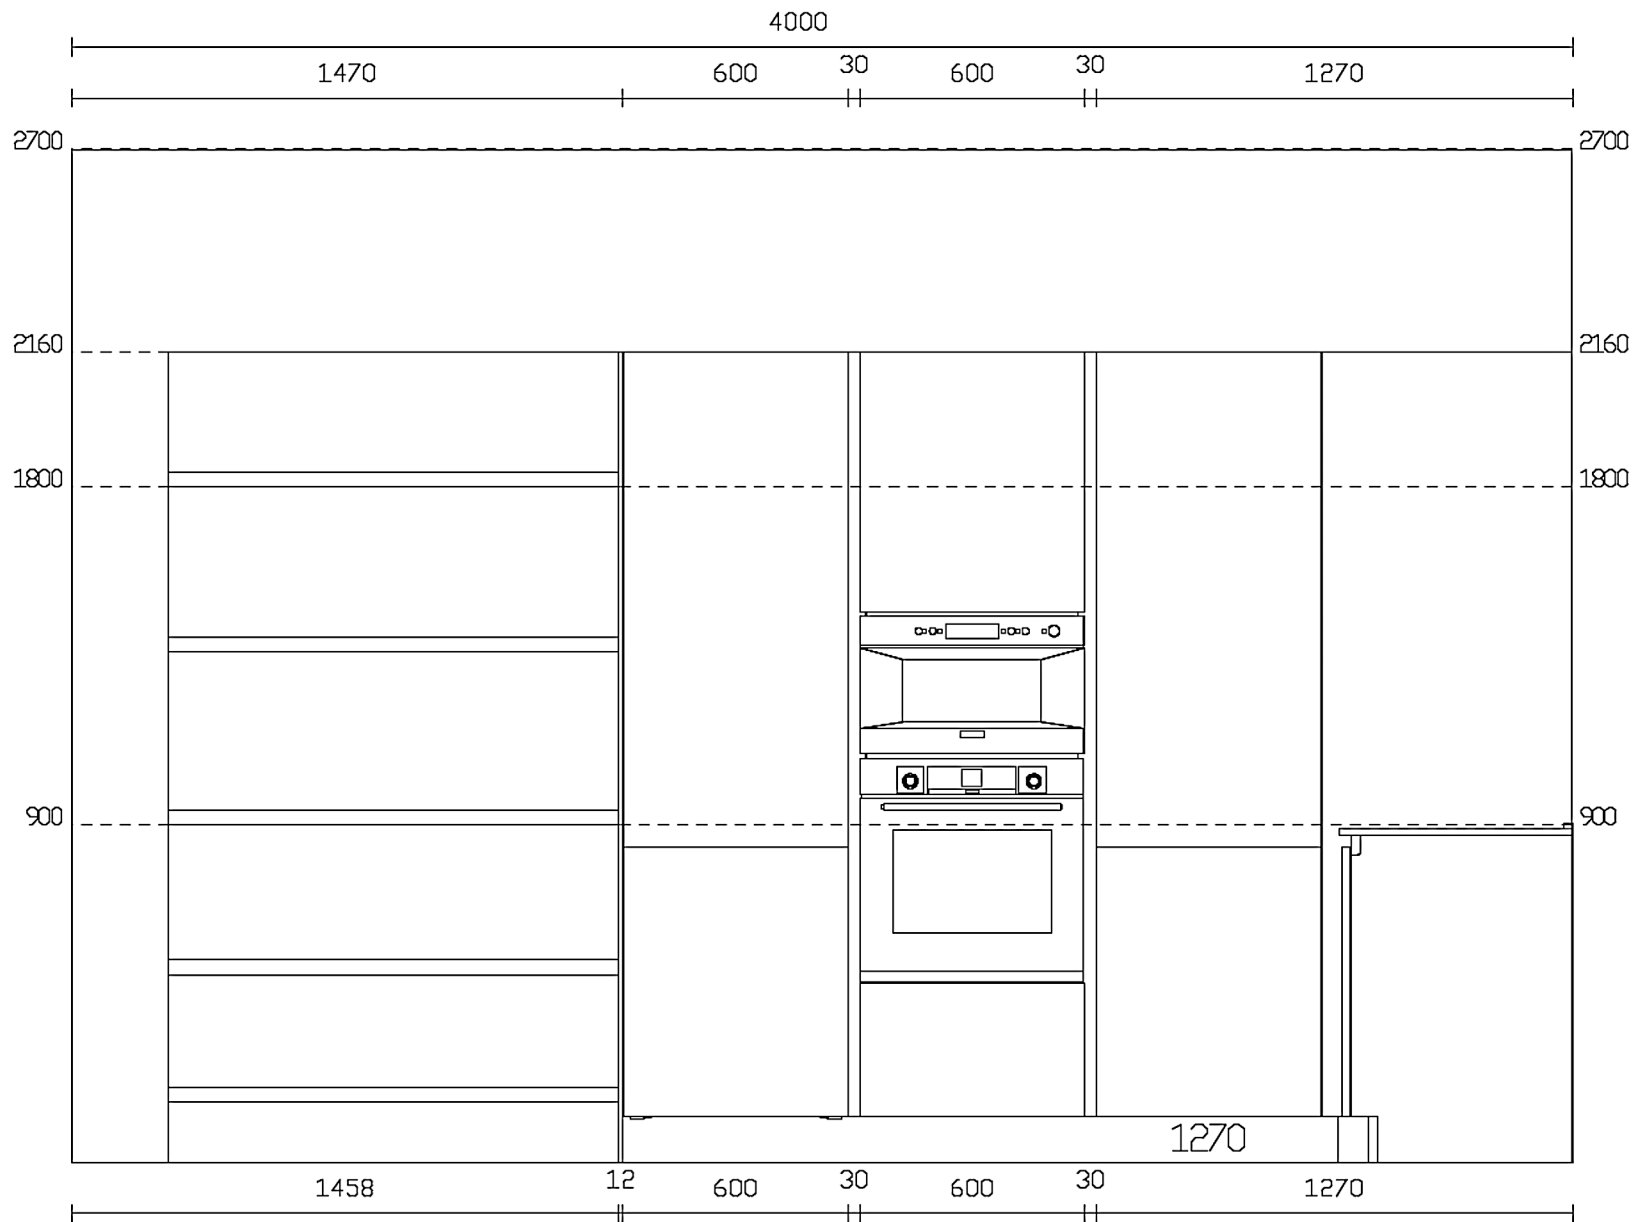

Rivenditore : Studio Design

Località : Narni

Marca : Arredo3

Modello : Kalì