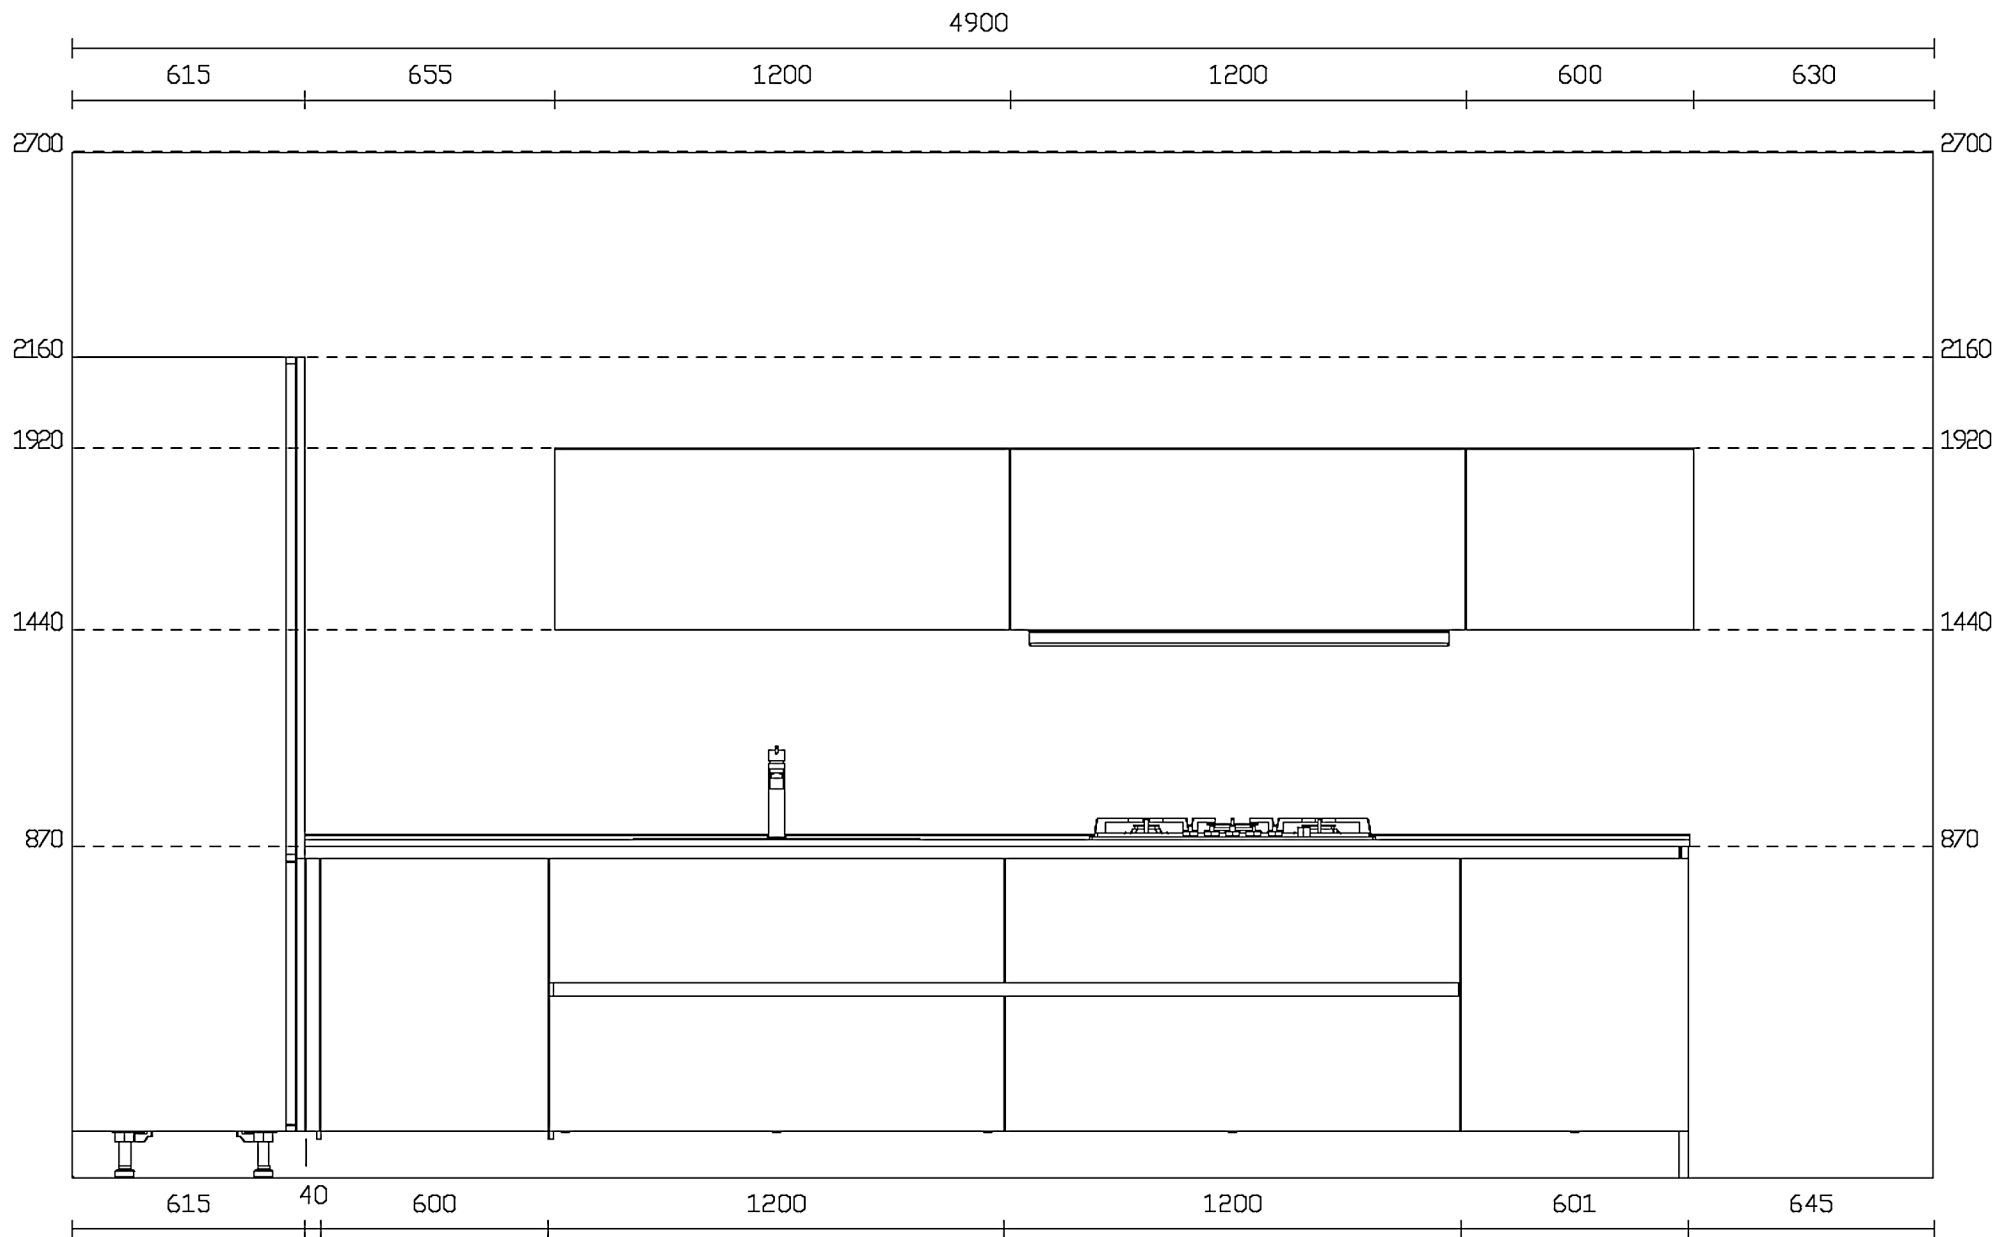

Rivenditore : Studio Design

Località : Narni

Marca : Arredo3

Modello : Kalì

Rivenditore : Studio Design

Località : Narni

Marca : Arredo3

Modello : Kalì

Rivenditore : Studio Design

Località : Narni

Marca : Arredo3

Modello : Kalì