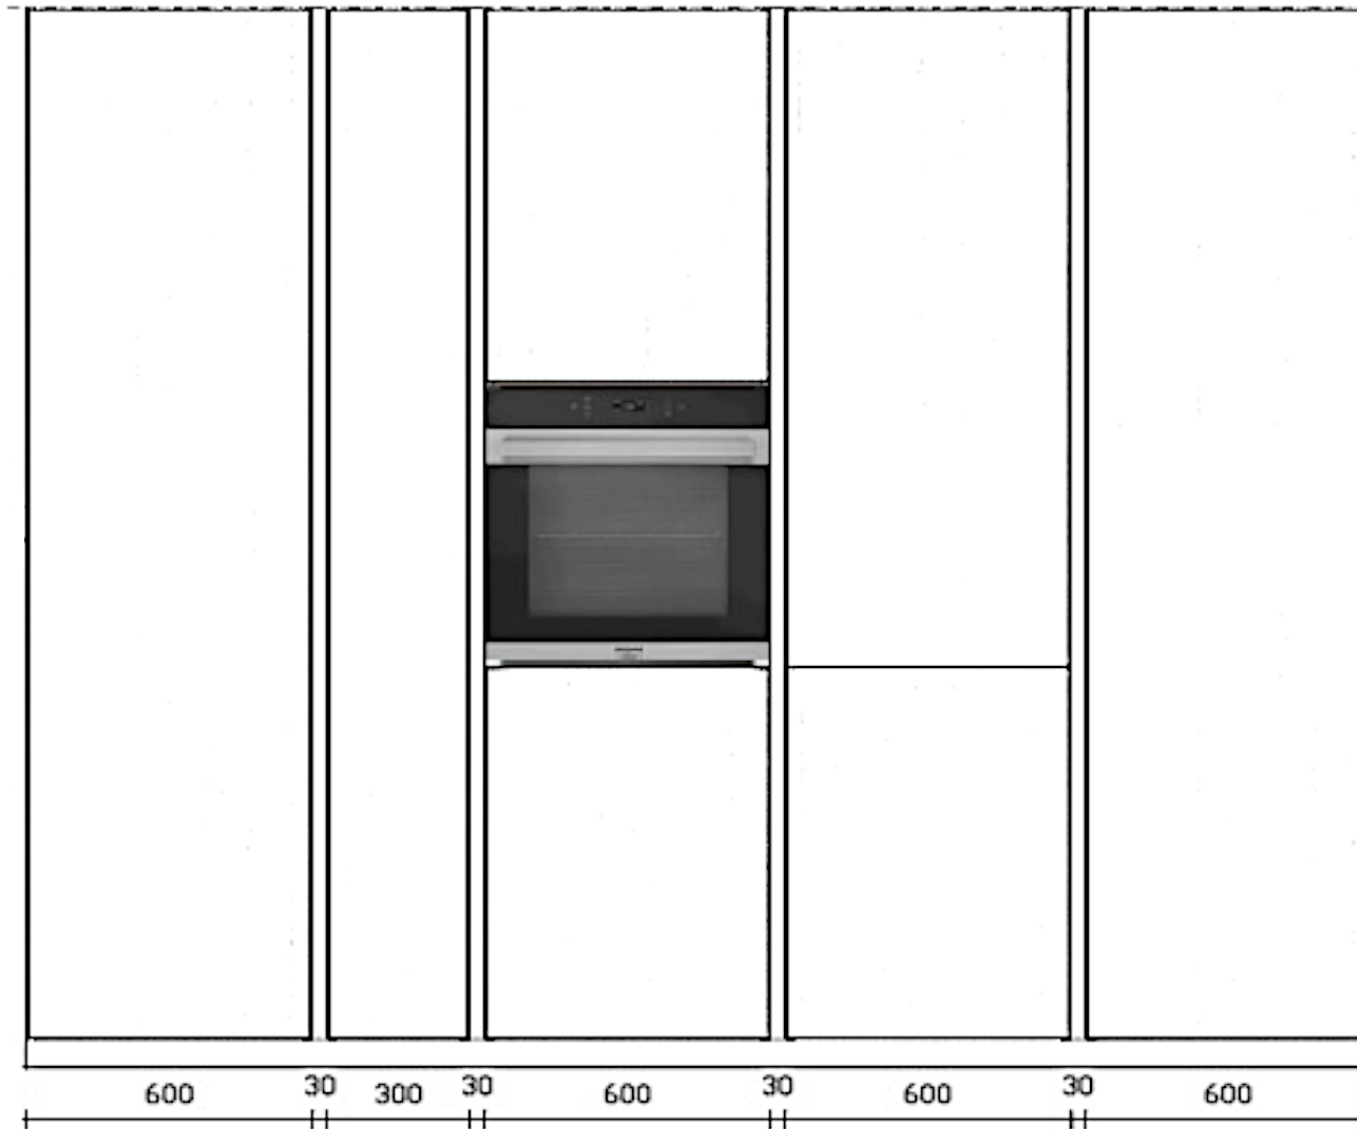

Profondità: 120 cm

285

Rivenditore : Area Domus

Località : Martina Franca

Marca : Arredo3

Modello : Zetasei Kalì

Rivenditore : Area Domus

Località : Martina Franca

Marca : Arredo3

Modello : Zetasei Kali