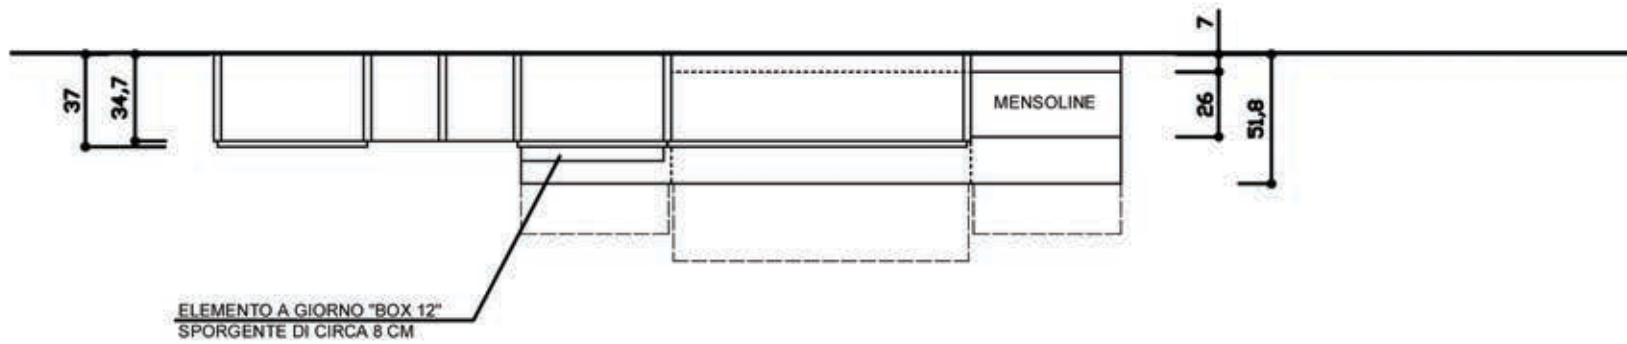

PIANTA COMPOSIZIONE

PROSPETTO COMPOSIZIONE

Rivenditore	Arredamenti Marinoni
Località	Casteggio (PV)
Marca	Novamobili
Modello	Wall 30 - Box 18