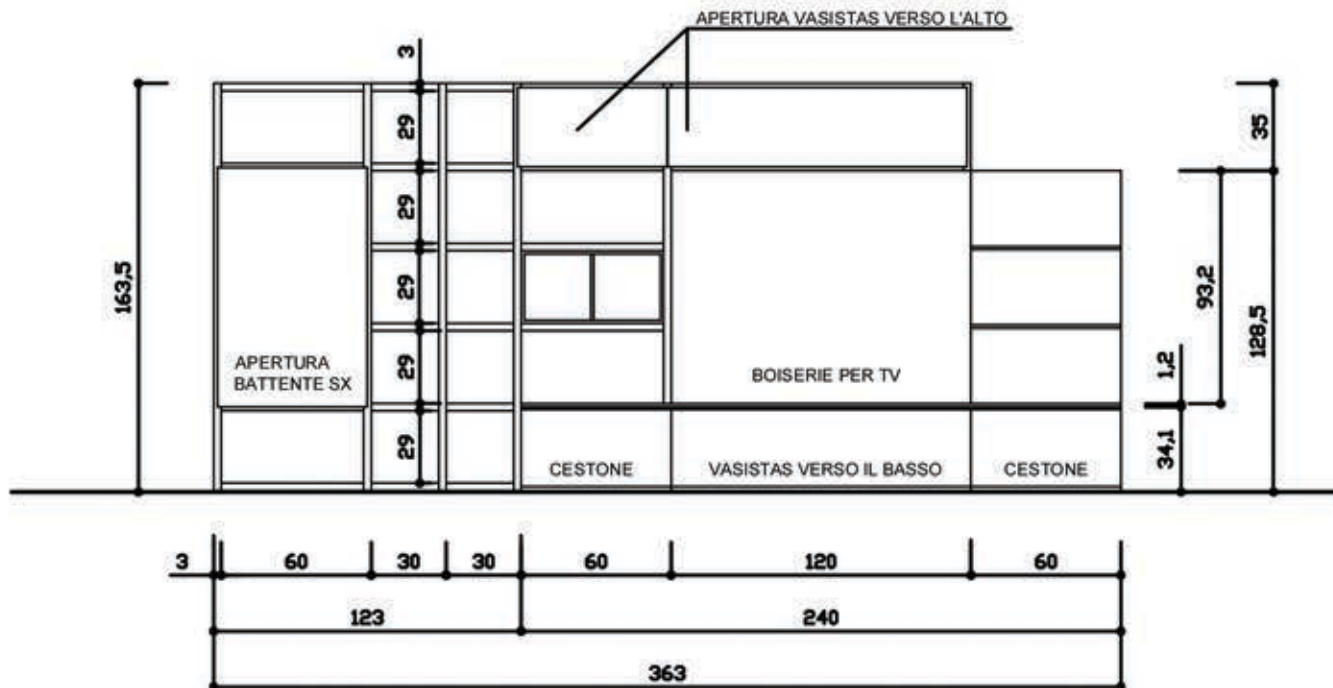

PIANTA COMPOSIZIONE

PROSPETTO COMPOSIZIONE

Rivenditore	Arredamenti Marinoni
Località	Casteggio (PV)
Marca	Novamobili
Modello	Wall 30 - Box 18