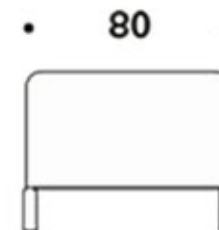

Limes

DIMENSIONI E COMPOSIZIONI SIZE AND COMPOSITION

Moduli sedute
Seating units / 80

Fianco con schienale
Side backrest

Bracciolo tessuto
Fabric armrest

Rivenditore: Arredamenti Tosini

Località: Pressana (VR)

Marca: Saba Italia

Modello: Limes