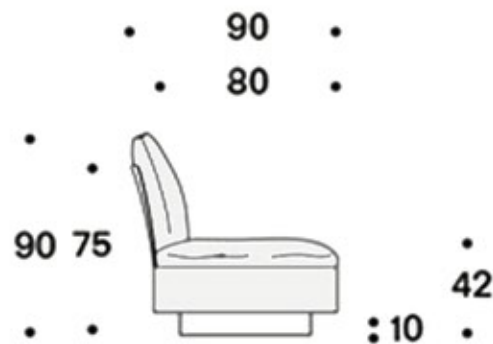

Limes

DIMENSIONI E COMPOSIZIONI SIZE AND COMPOSITION

Moduli sedute
Seating units / 80

Fianco con schienale
Side backrest

Bracciolo tessuto
Fabric armrest

Rivenditore: Arredamenti Tosini

Località: Pressana (VR)

Marca: Saba Italia

Modello: Limes