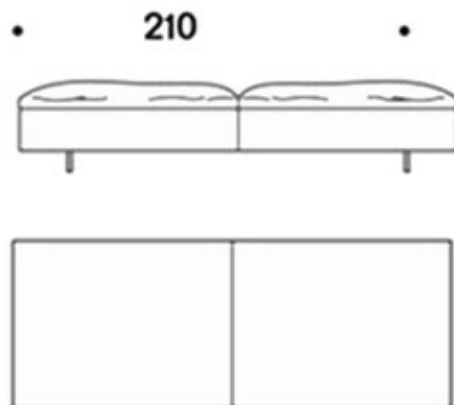

Limes

DIMENSIONI E COMPOSIZIONI SIZE AND COMPOSITION

Moduli sedute
Seating units / 80

Fianco con schienale
Side backrest

Bracciolo tessuto
Fabric armrest

Rivenditore: Arredamenti Tosini

Località: Pressana (VR)

Marca: Saba Italia

Modello: Limes