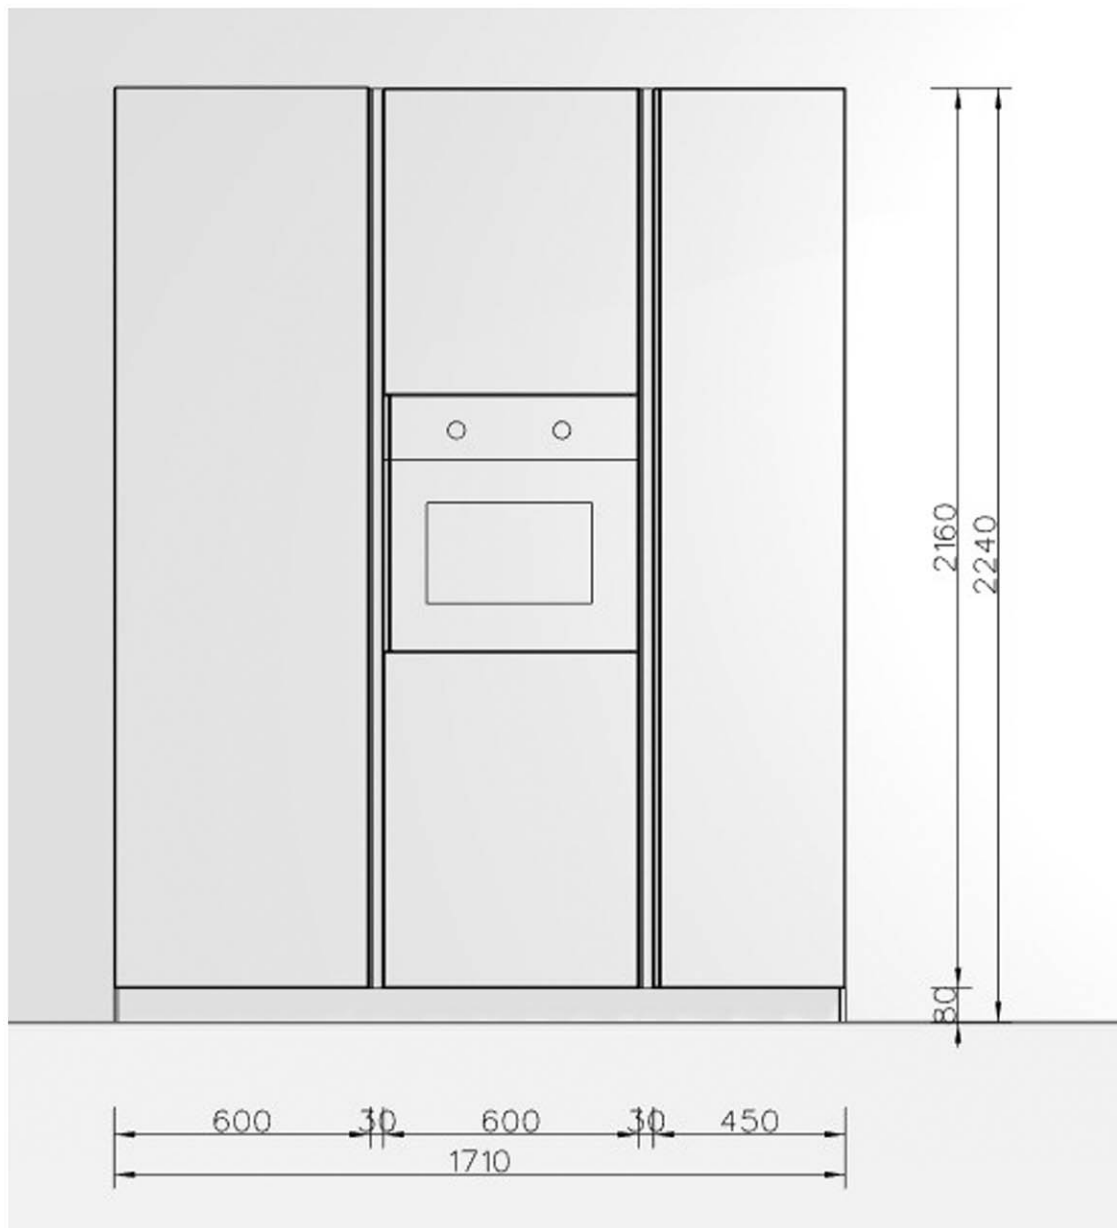

Rivenditore: Progetto s.r.l.

Località: Biella (BI)

Marca: Meson's

Modello: Presa