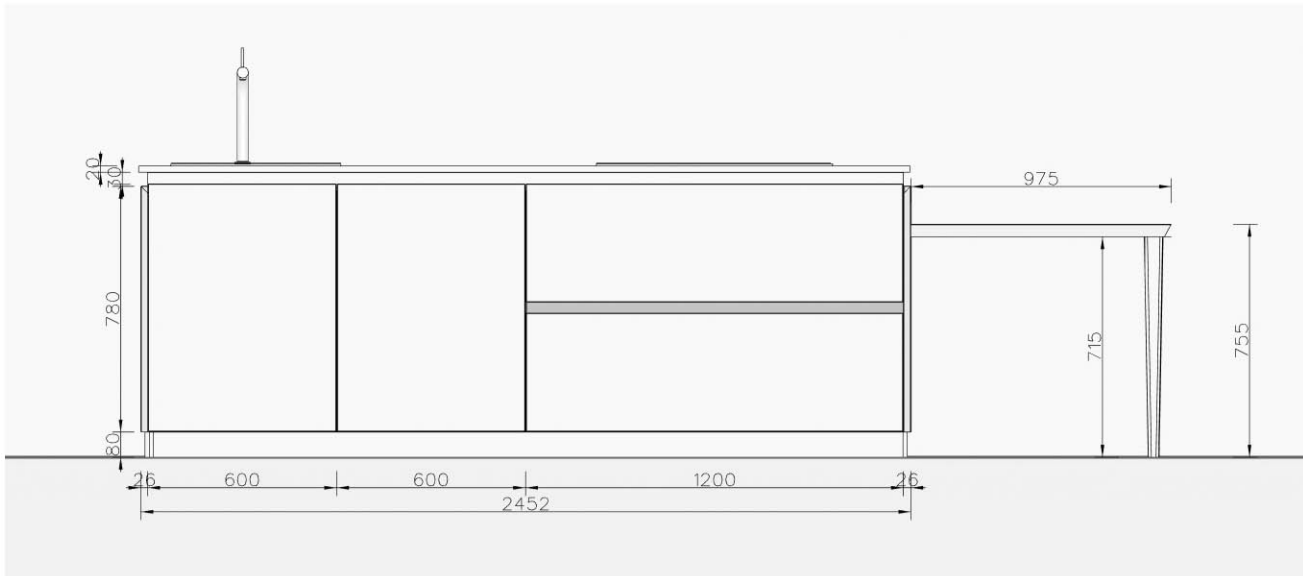

Rivenditore: Progetto s.r.l.

Località: Biella (BI)

Marca: Meson's

Modello: Presa

Rivenditore: Progetto s.r.l.

Località: Biella (BI)

Marca: Meson's

Modello: Presa