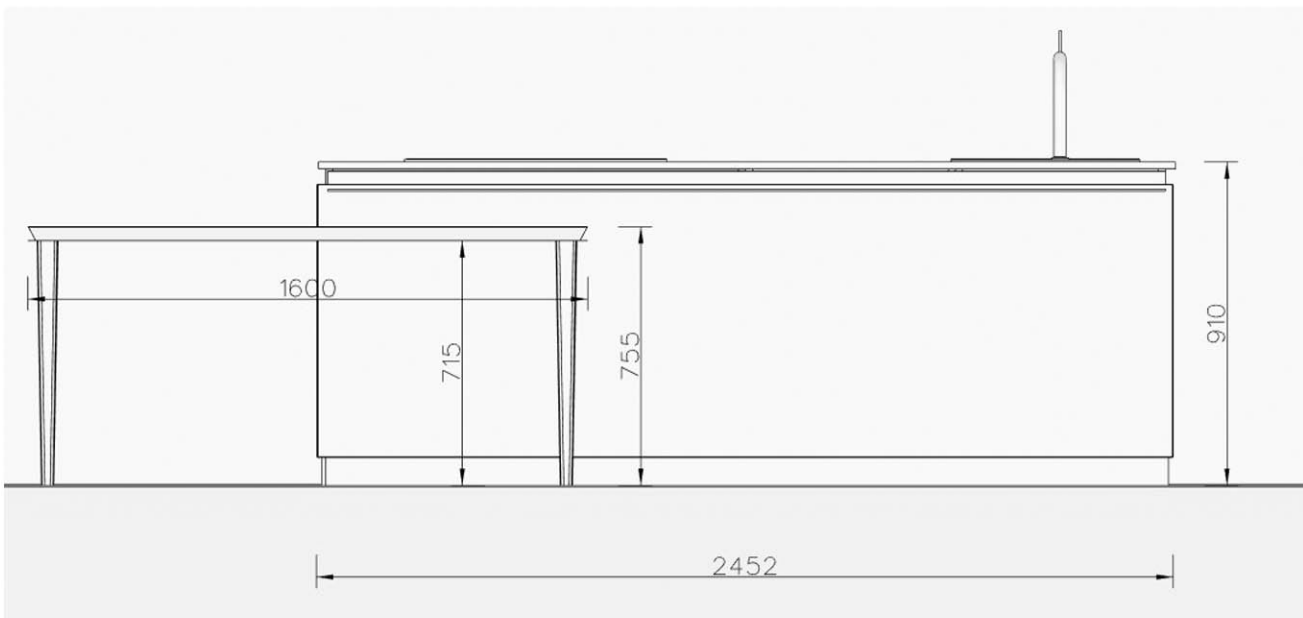

Rivenditore: Progetto s.r.l.

Località: Biella (BI)

Marca: Meson's

Modello: Presa

Rivenditore: Progetto s.r.l.

Località: Biella (BI)

Marca: Meson's

Modello: Presa