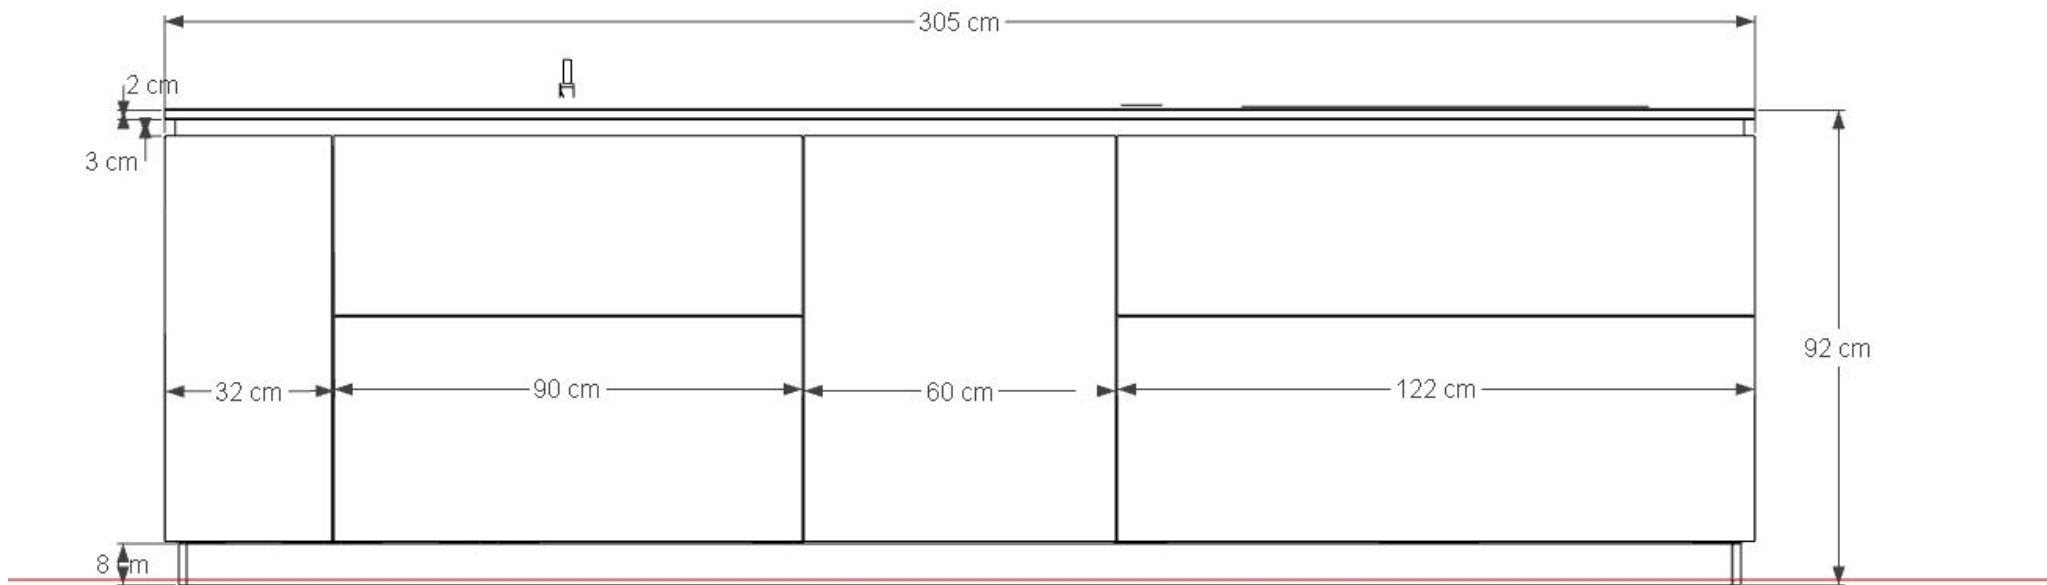

Rivenditore OG ARREDO

Località via Europa 63, Gubbio PG

Marca SCIC

Modello Labirinto