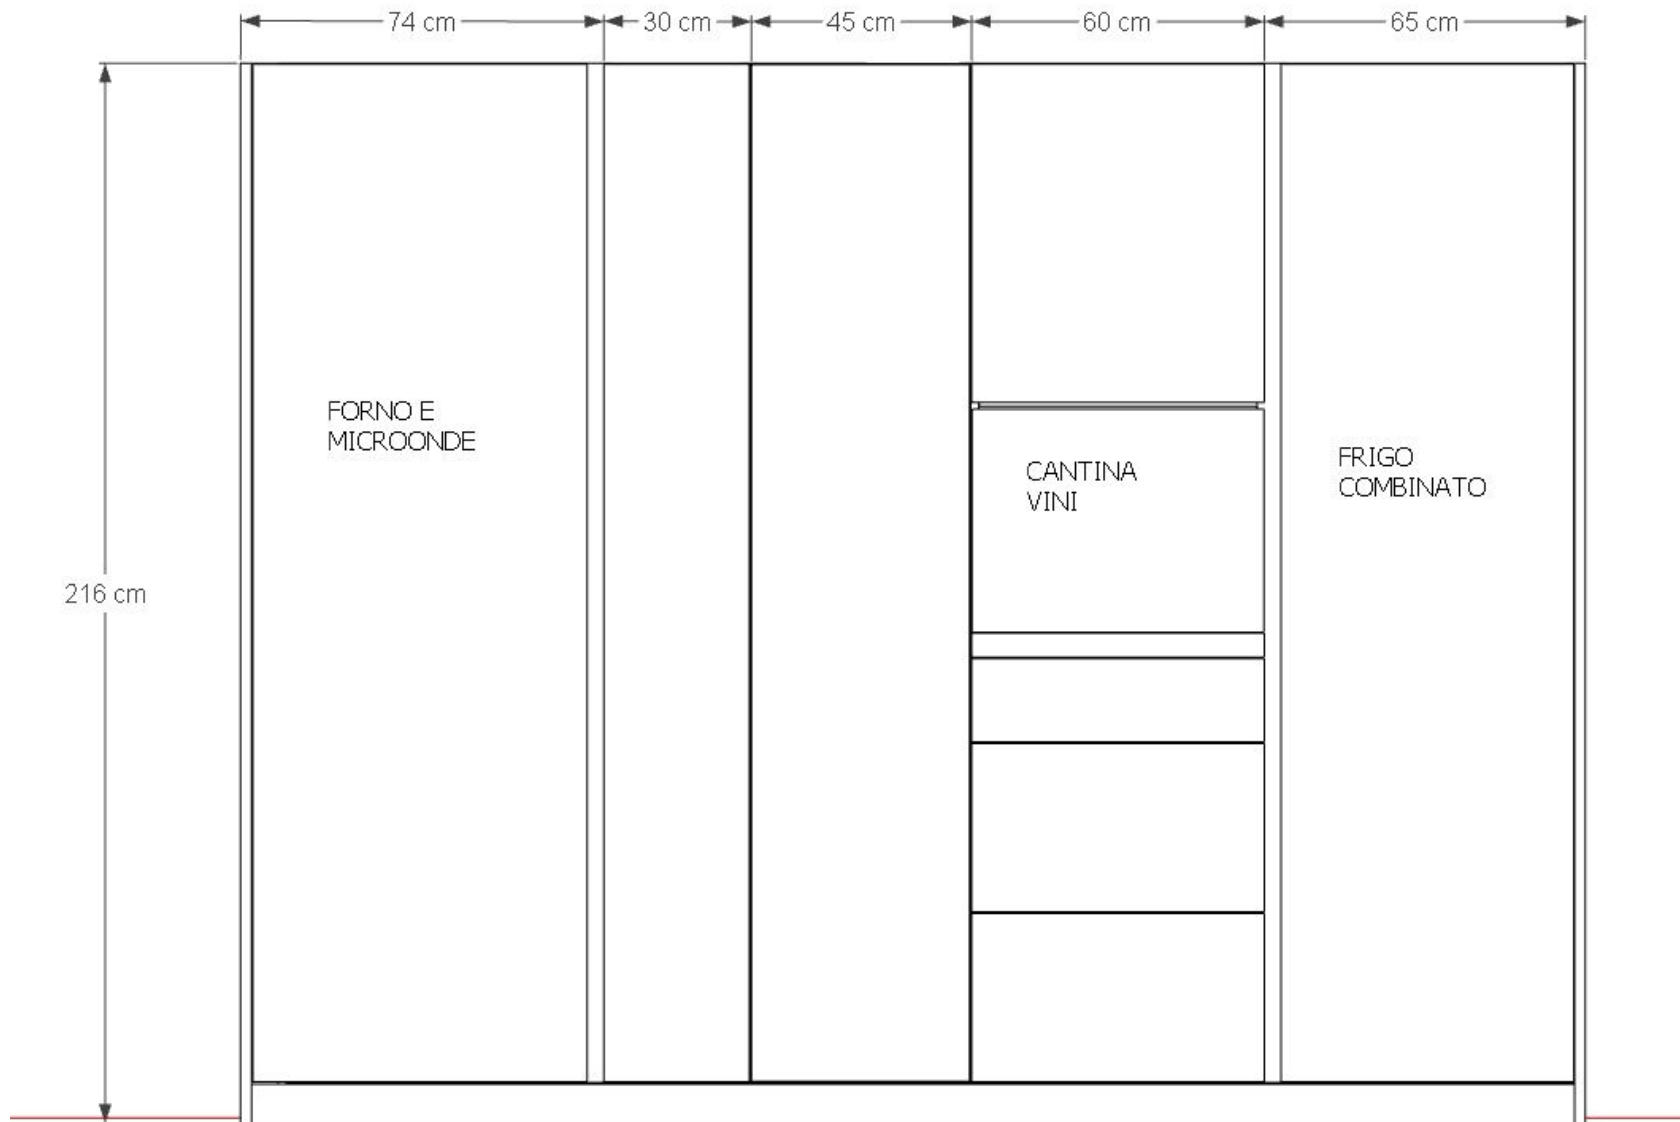

Rivenditore OG ARREDO

Località via Europa 63, Gubbio PG

Marca SCIC

Modello Labirinto

Rivenditore OG ARREDO

Località via Europa 63, Gubbio PG

Marca SCIC

Modello Labirinto

Rivenditore OG ARREDO

Località via Europa 63, Gubbio PG

Marca SCIC

Modello Labirinto