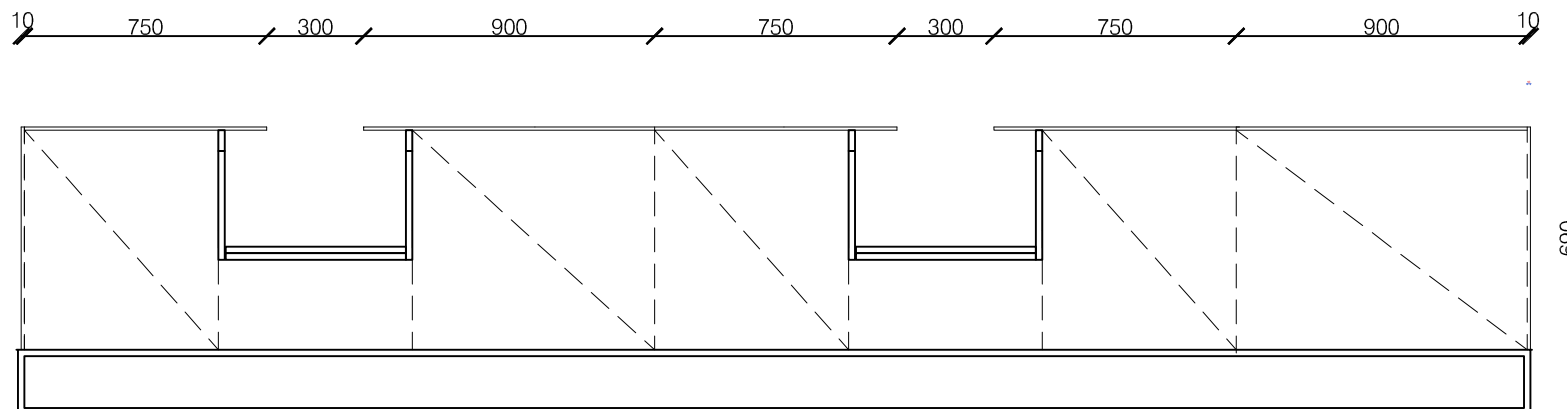

float / cl. blade

Rivenditore : GRUPPO SQUASSABIA SPA

Località : Sirmione - BS

Marca : MODULNOVA

Modello : FLOAT/CL. BLADE