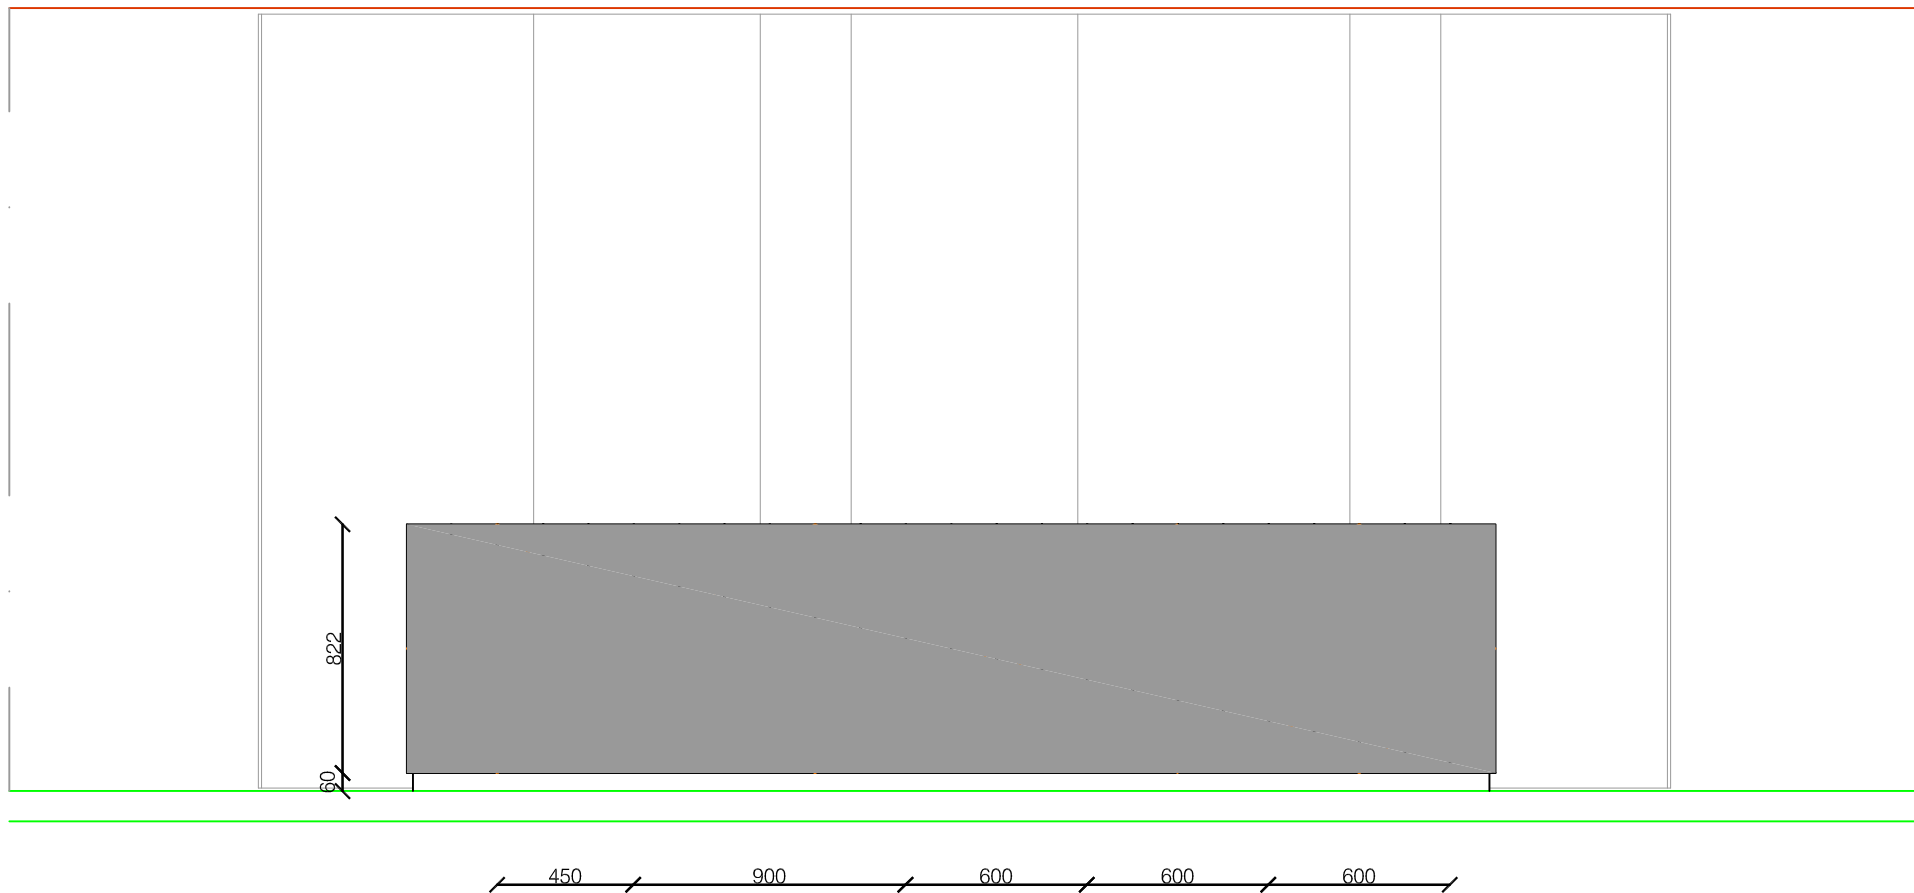

## float / cl. blade

Rivenditore : GRUPPO SQUASSABIA SPA

Località : Sirmione - BS

Marca : MODULNOVA

Modello : FLOAT/CL. BLADE

Rivenditore : GRUPPO SQUASSABIA SPA

Località : Sirmione - BS

Marca : MODULNOVA

Modello : FLOAT/CL. BLADE

Rivenditore : GRUPPO SQUASSABIA SPA

Località : Sirmione - BS

Marca : MODULNOVA

Modello : FLOAT/CL. BLADE