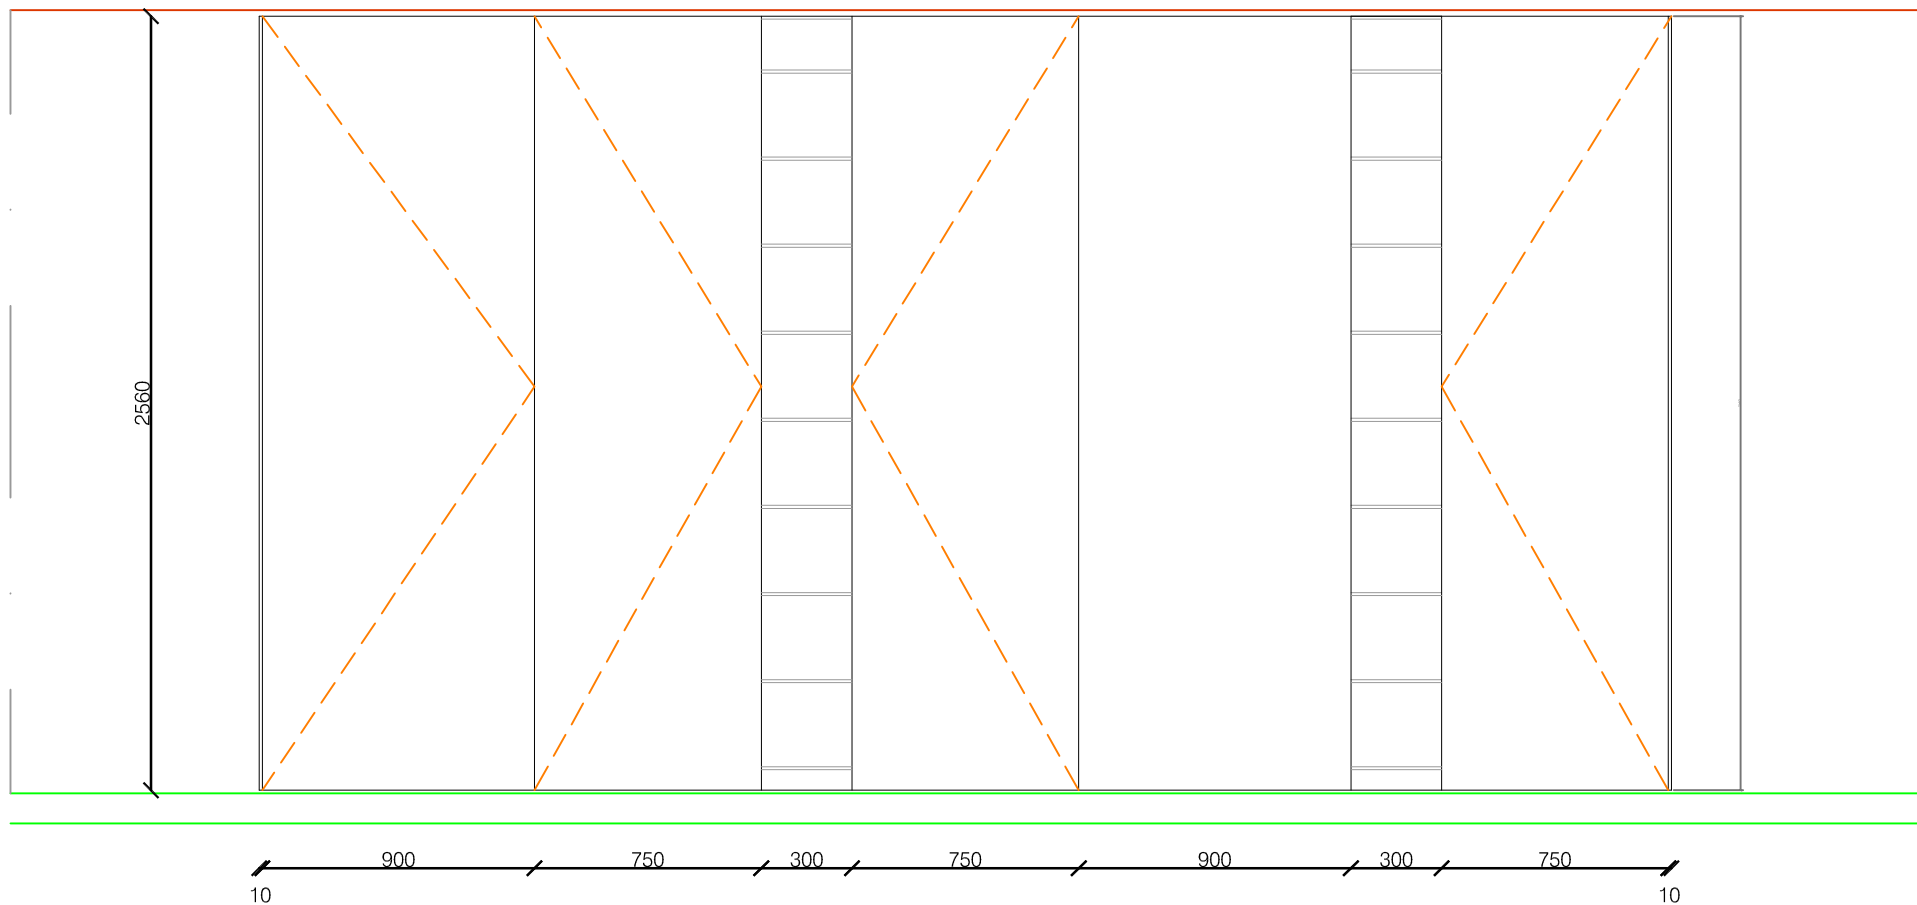

## float / cl. blade

Rivenditore : GRUPPO SQUASSABIA SPA

Località : Sirmione - BS

Marca : MODULNOVA

Modello : FLOAT/CL. BLADE

Rivenditore : GRUPPO SQUASSABIA SPA

Località : Sirmione - BS

Marca : MODULNOVA

Modello : FLOAT/CL. BLADE

Rivenditore : GRUPPO SQUASSABIA SPA

Località : Sirmione - BS

Marca : MODULNOVA

Modello : FLOAT/CL. BLADE