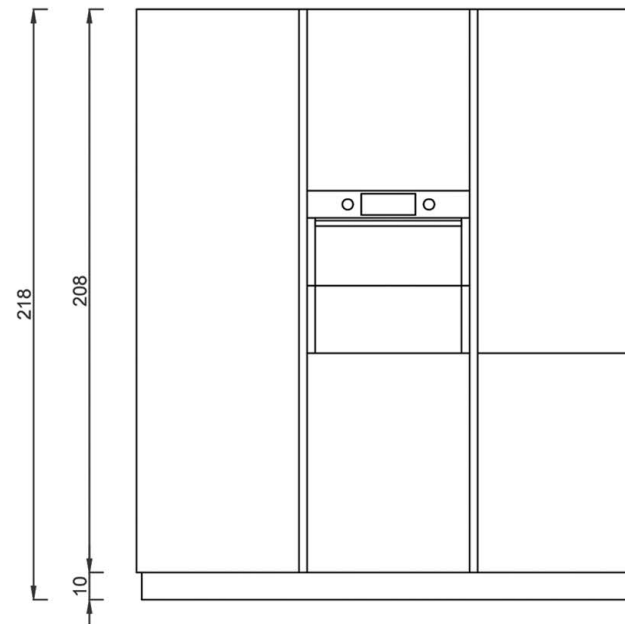

Prospetto frontale cucina

Prospetto frontale gruppo colonne

Pianta cucina

Pianta gruppo colonne

Rivenditore: Aelle Arredare
Località: Tavazzano con Villavesco (LO)
Marca: Snaidero
Modello: Way