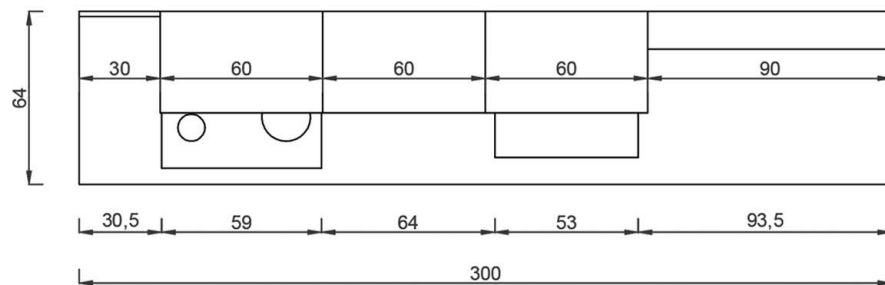

Prospetto frontale cucina

Prospetto frontale gruppo colonne

Pianta cucina

Pianta gruppo colonne

Rivenditore: Aelle Arredare
Località: Tavazzano con Villavesco (LO)
Marca: Snaidero
Modello: Way