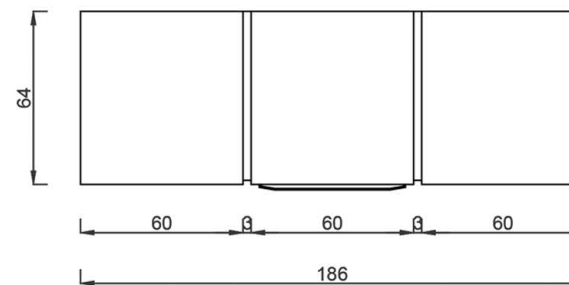

Prospetto frontale cucina

Prospetto frontale gruppo colonne

Pianta cucina

Pianta gruppo colonne

Rivenditore: Aelle Arredare
Località: Tavazzano con Villavesco (LO)
Marca: Snaidero
Modello: Way