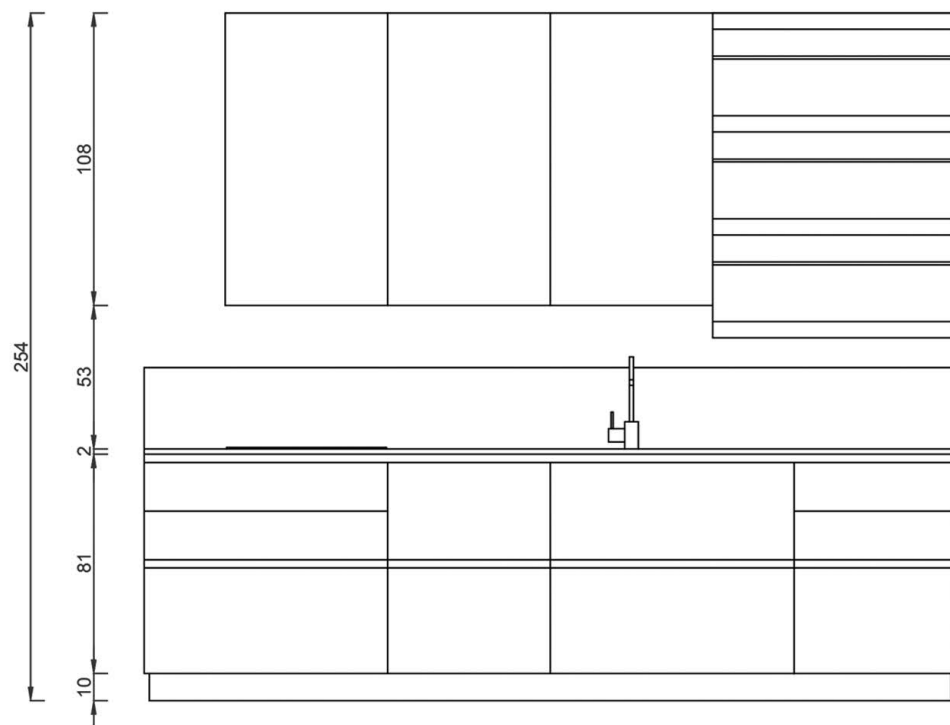

Prospetto frontale cucina

Prospetto frontale gruppo colonne

Pianta cucina

Pianta gruppo colonne

Rivenditore: Aelle Arredare
Località: Tavazzano con Villavesco (LO)
Marca: Snaidero
Modello: Way