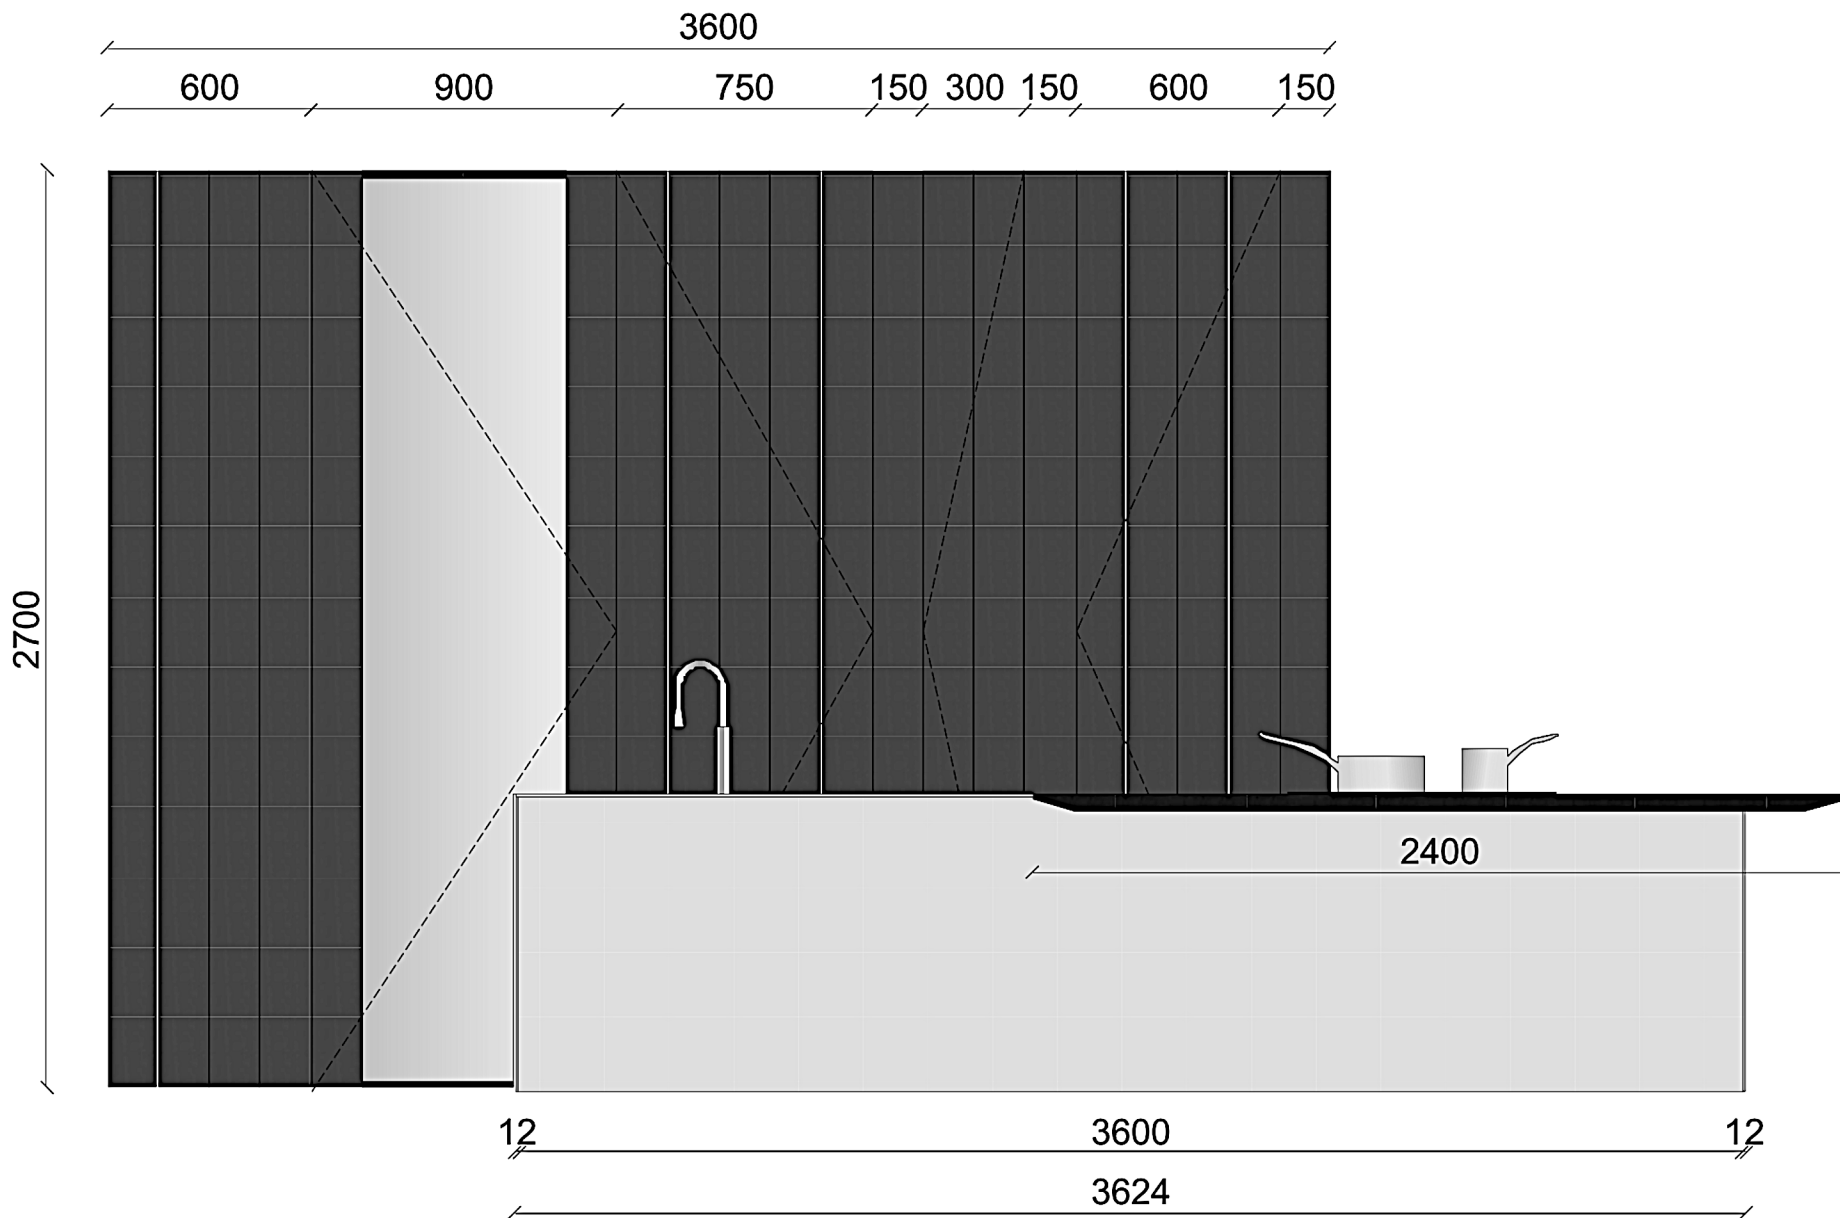

Rivenditore : A.Stadio S.r.l

Località : Seregno

Marca : Modulnova

Modello : Twenty

Rivenditore : A.Stadio S.r.l

Località : Seregno

Marca : Modulnova

Modello : Twenty

Rivenditore : A.Stadio S.r.l  
 Località : Seregno  
 Marca : Modulnova  
 Modello : Twenty

750 150 300 150 600

Rivenditore : A.Stadio S.r.l

Località : Seregno

Marca : Modulnova

Modello : Twenty