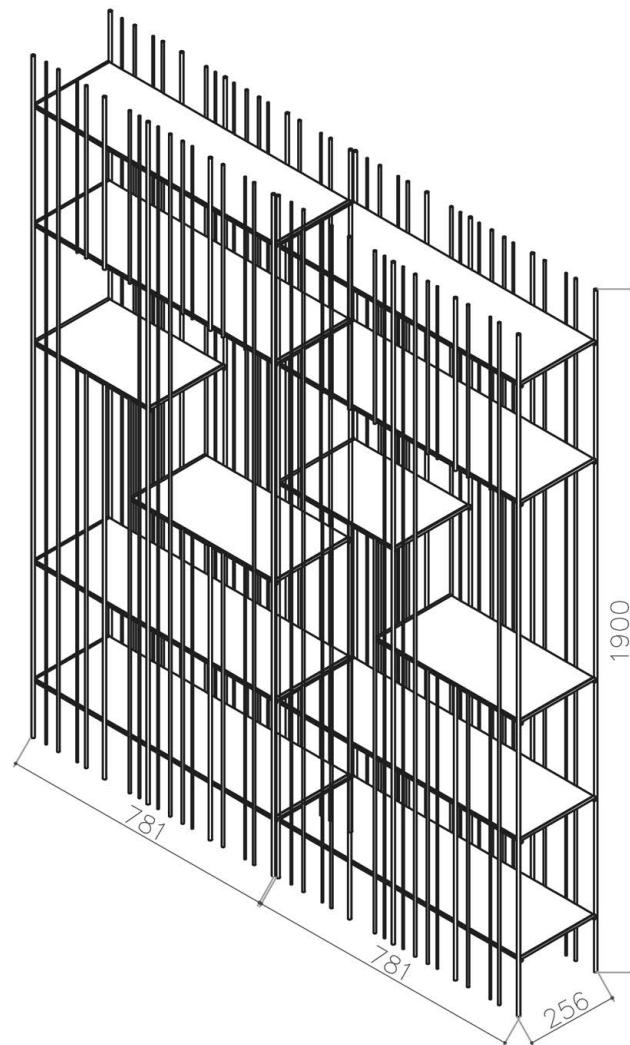

METRICA A

Rivenditore: Atrium Design

Località: Garlate (LC)

Marca: Mogg

Modello: Metrica A