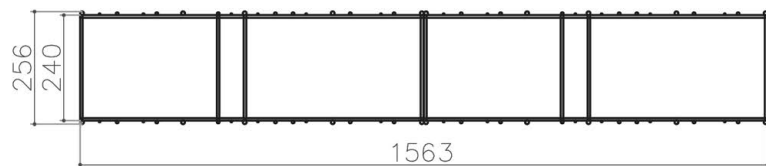

METRICA A

Rivenditore: Atrium Design

Località: Garlate (LC)

Marca: Mogg

Modello: Metrica A