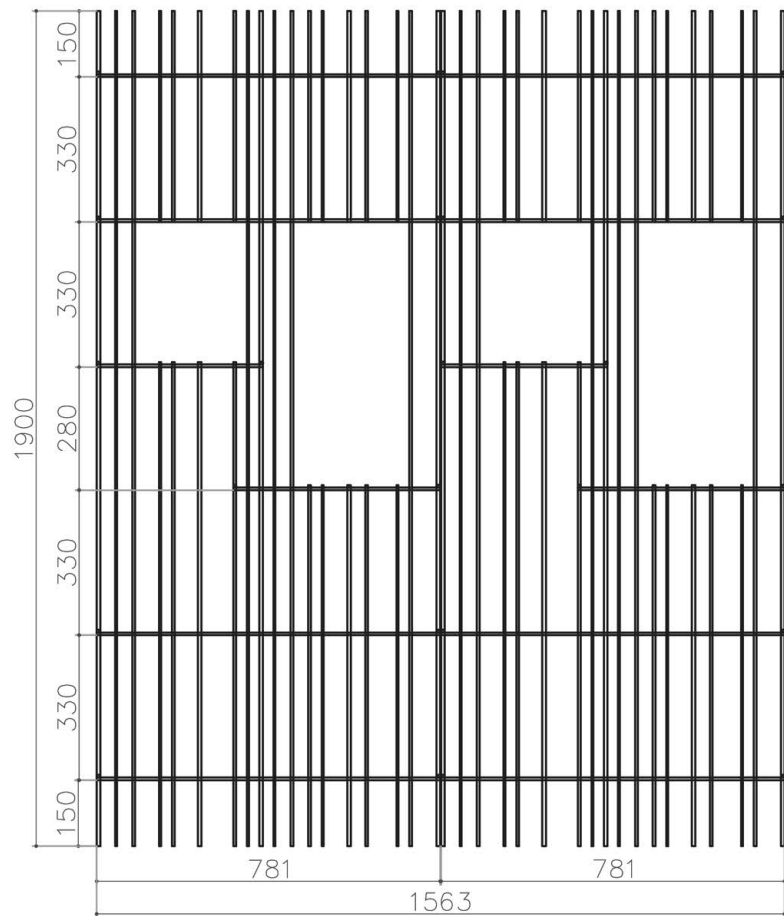

METRICA A

Rivenditore: Atrium Design

Località: Garlate (LC)

Marca: Mogg

Modello: Metrica A