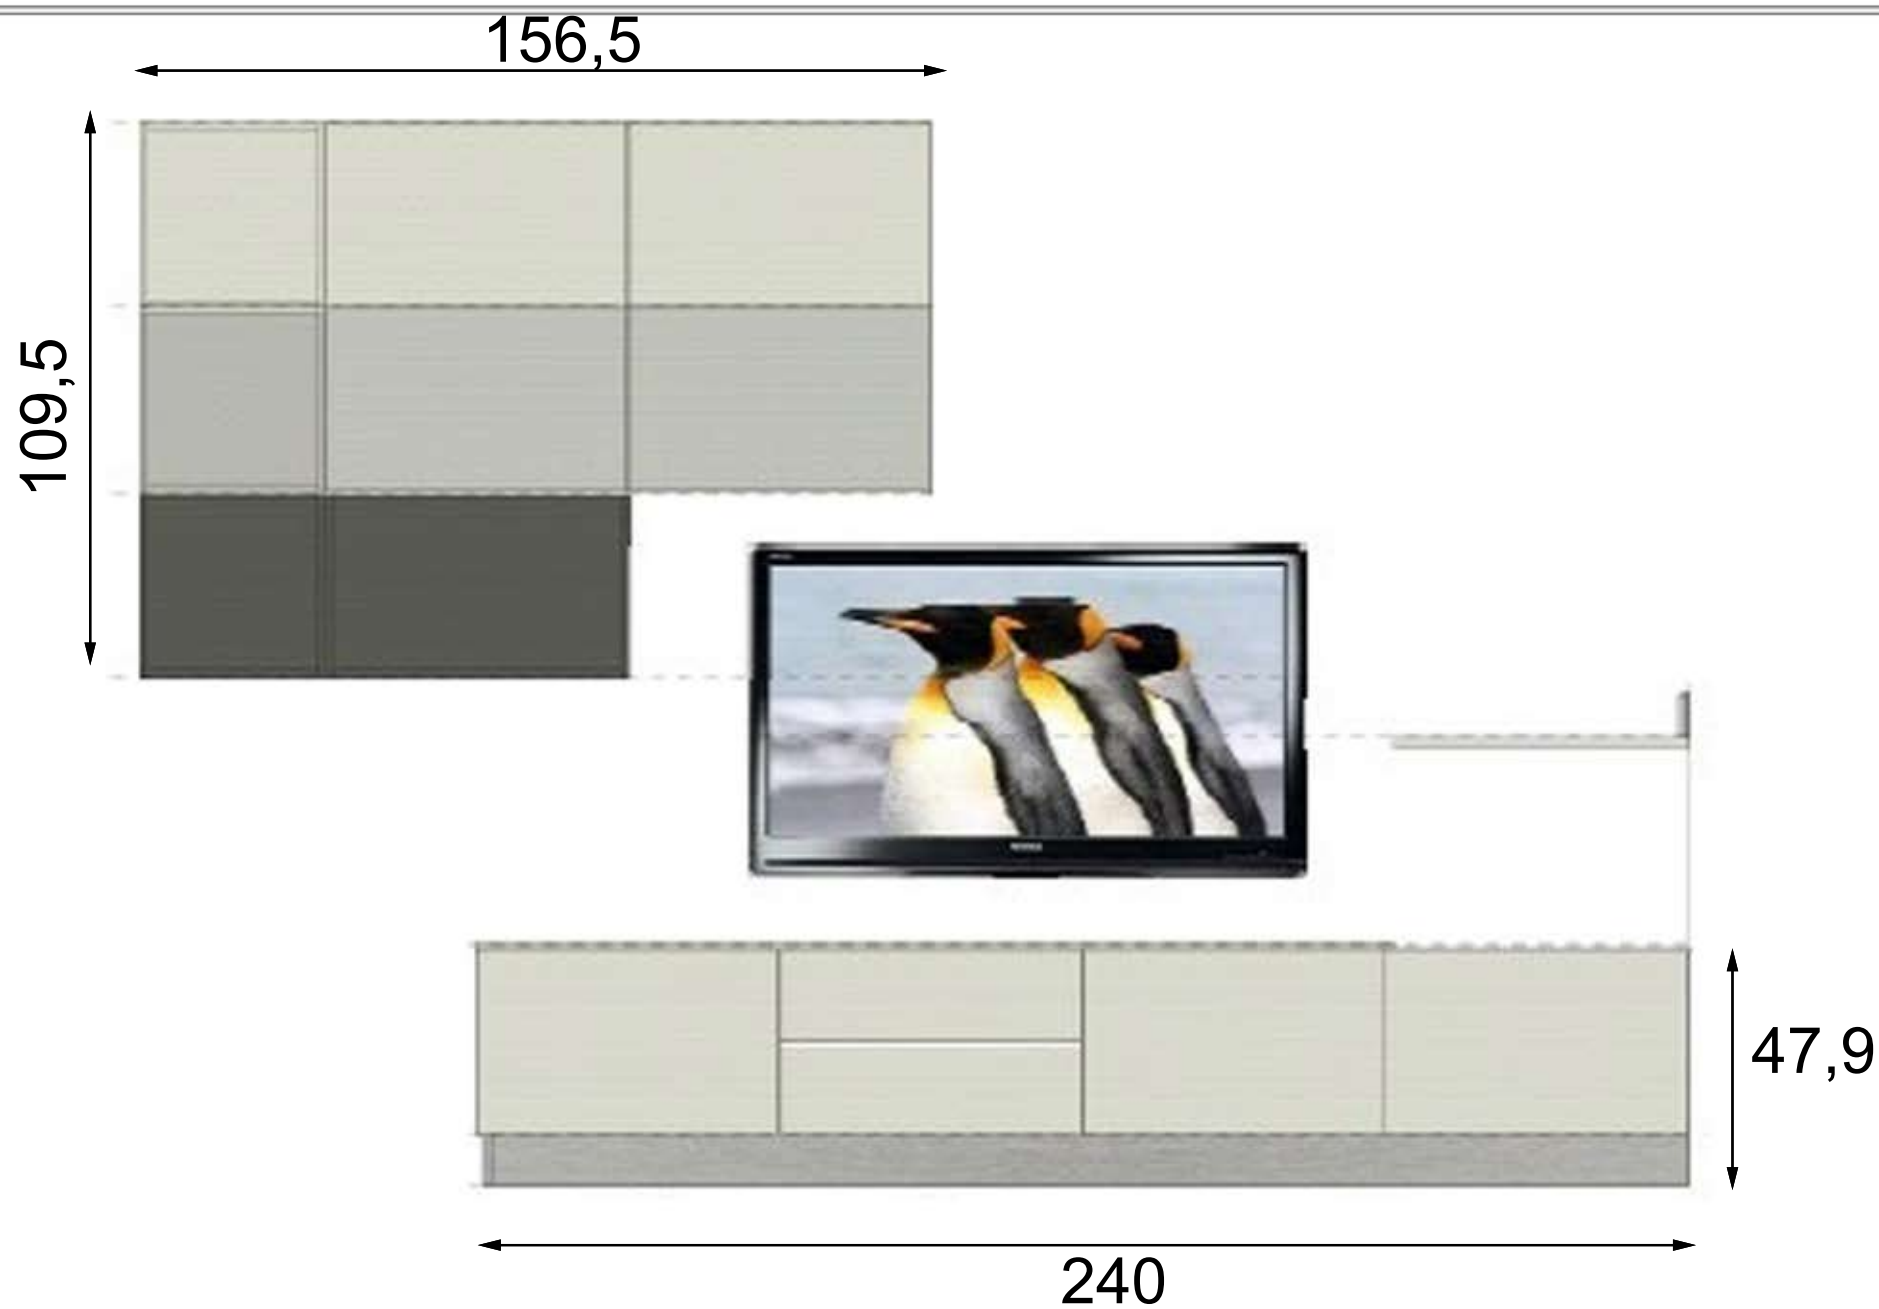

Rivenditore: Mobil Cantù

Località: Pietragalla (PZ)

Marca: Scavolini

Modello: Tetric

Rivenditore: Mobil Cantù

Località: Pietragalla (PZ)

Marca: Scavolini

Modello: Tetric

Rivenditore: Mobil Cantù

Località: Pietragalla (PZ)

Marca: Scavolini

Modello: Tetric

www.mobilidesignoccasioni.com