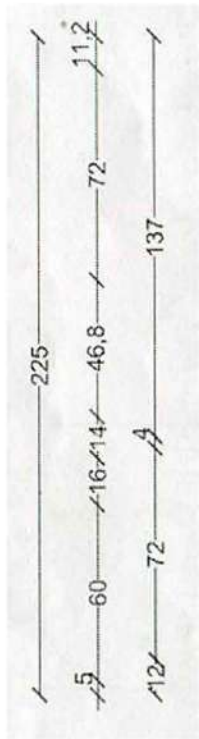

**Rivenditore:** Ammirati Progetto Casa  
**Località:** San Giuseppe Vesuviano (NA)  
**Marca:** Marchi Cucine  
**Modello:** Lab 40

120 — 72 — 29 — 36 — 72 —

**Rivenditore:** Ammirati Progetto Casa  
**Località:** San Giuseppe Vesuviano (NA)  
**Marca:** Marchi Cucine  
**Modello:** Lab 40