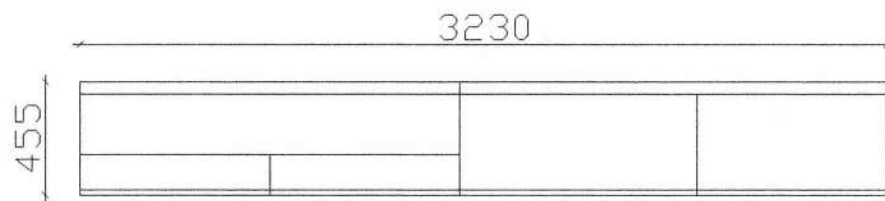

SEZIONE FRONTALE SOGGIORNO

PIANTA SOGGIORNO

RIVENDITORE	CREATIVE DESIGN
LOCALITA'	MUGGIO' (MB)
MARCA	VENERAN
MODELLO	MODULO GIORNO