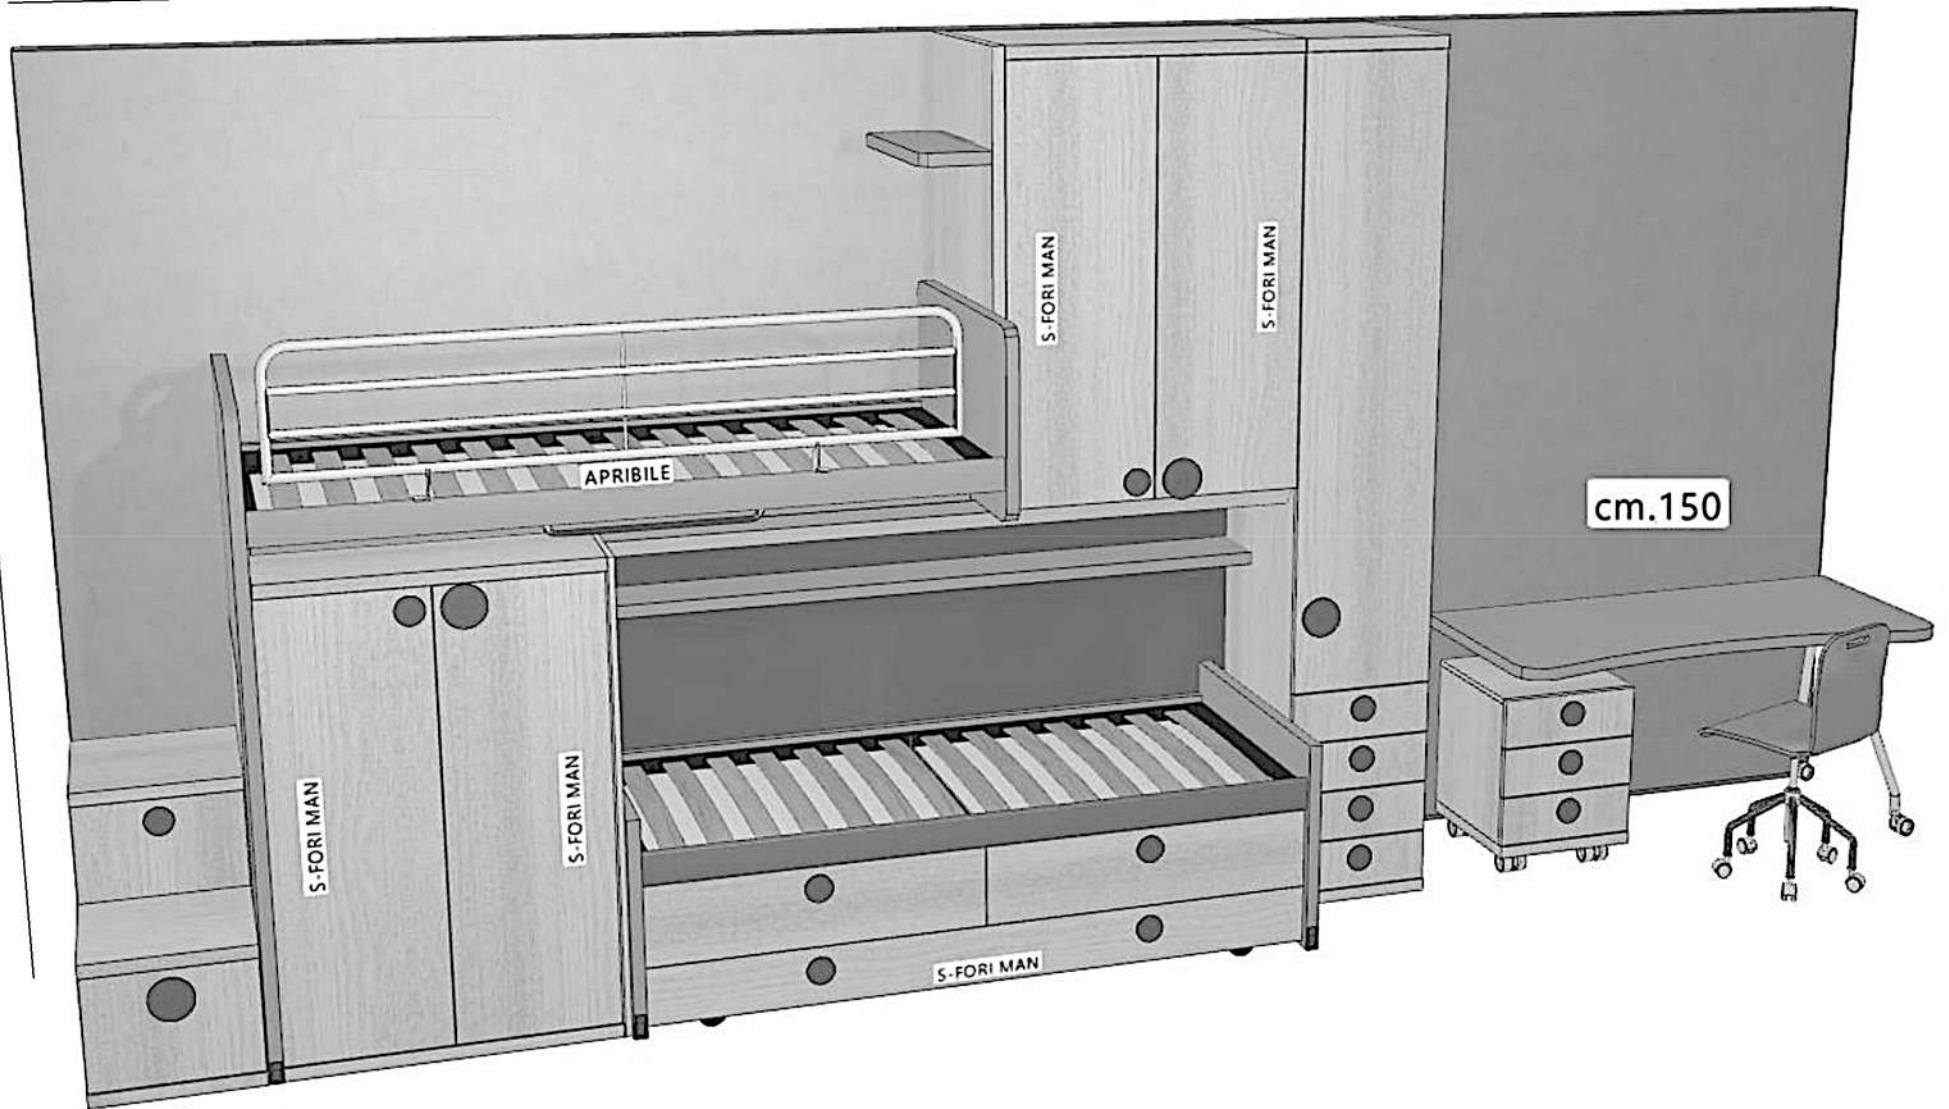

cm.394

265

PROFONDITA' 90 cm

Rivenditore : Mauri Interni

Località : Muggio'

Marca : Doimo Cityline

Modello : Luna scorrevole