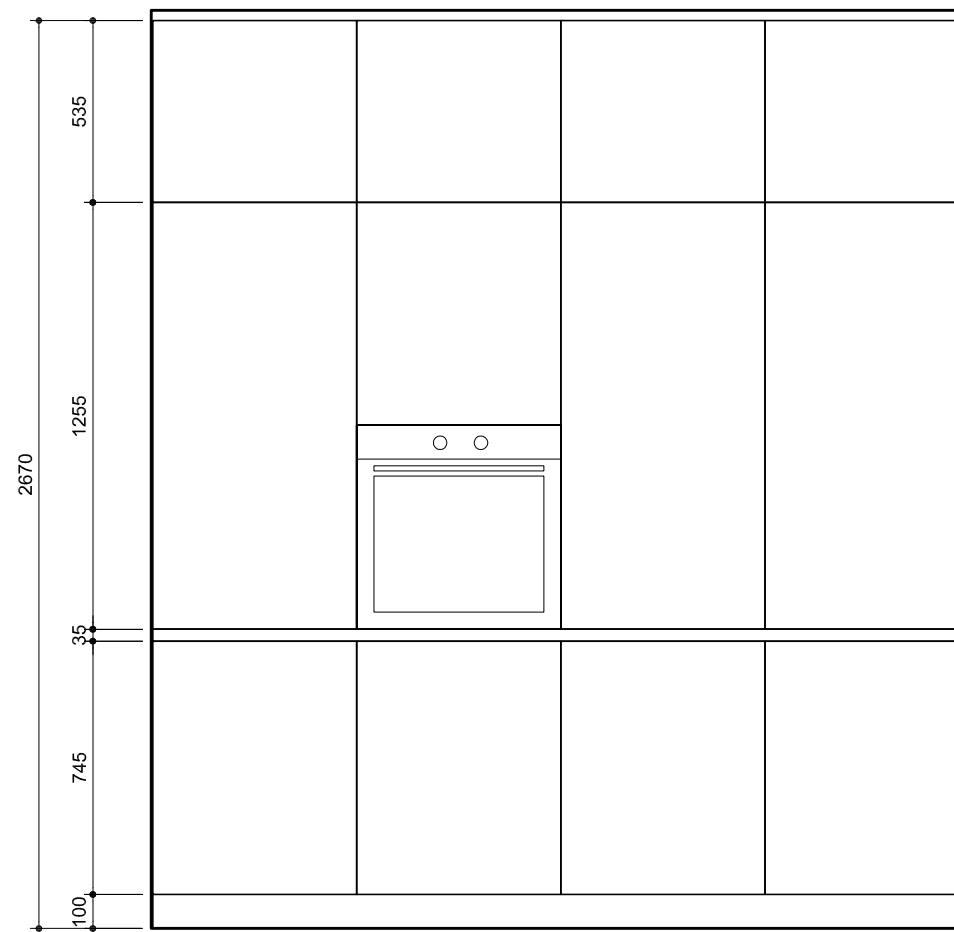

Rivenditore	CAMAGNI CUCINE
Località	CANTU' (CO)
Marca	CAMAGNI CUCINE
Modello	WHITE OAK

Rivenditore	CAMAGNI CUCINE
Località	CANTU' (CO)
Marca	CAMAGNI CUCINE
Modello	WHITE OAK