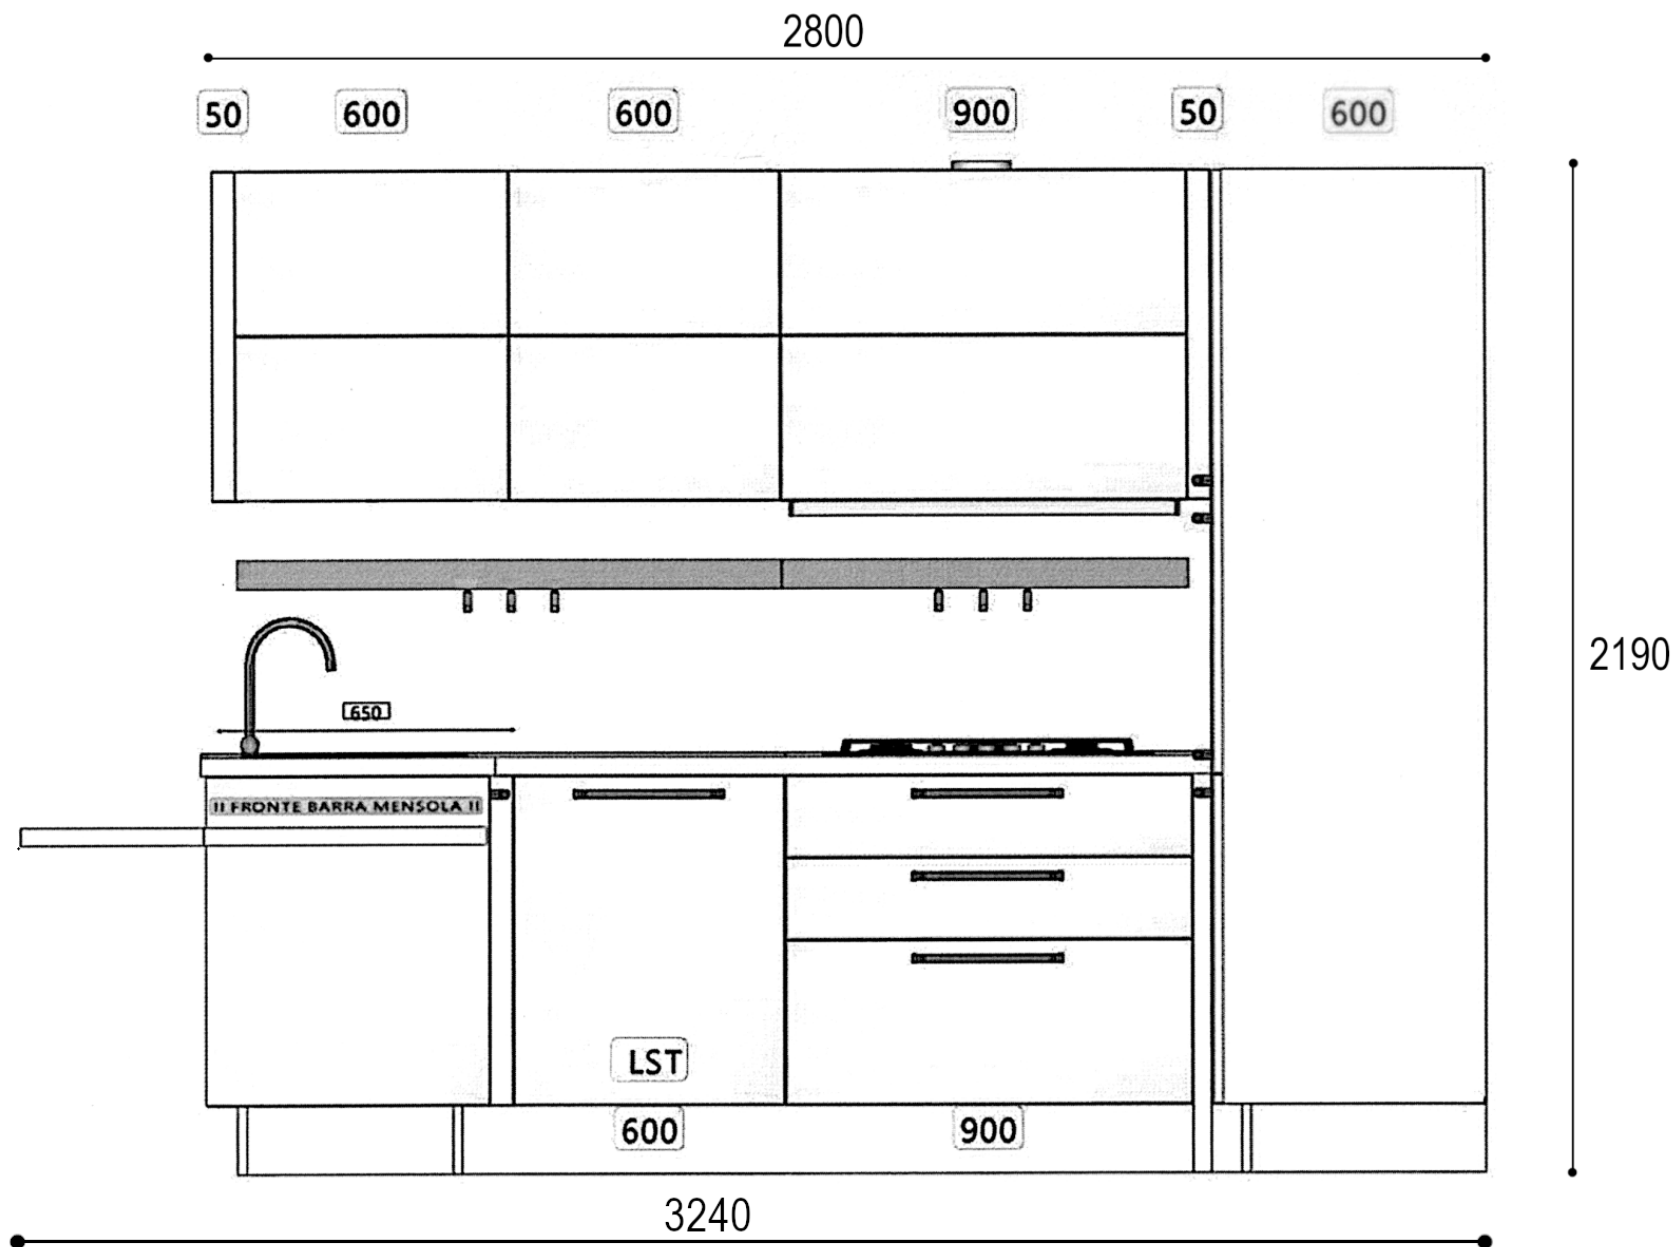

Rivenditore : F.lli Citterio Arredamenti

Località : Giussano

Marca : Lube

Modello : Nilde