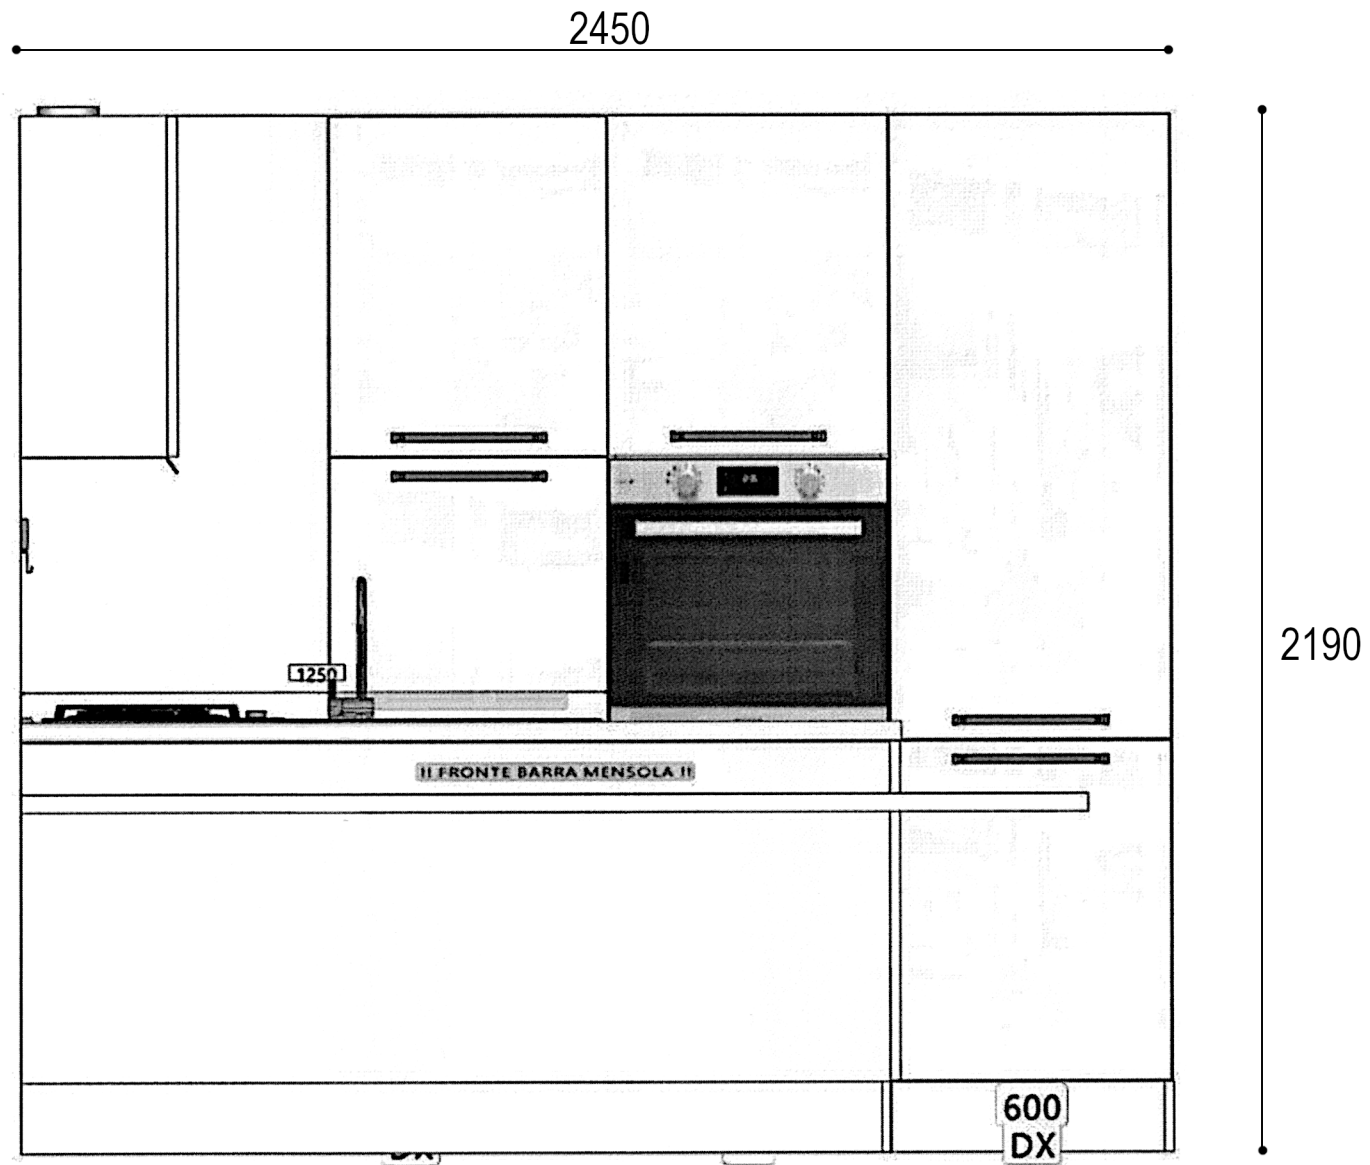

Rivenditore : F.Ili Citterio Arredamenti

Località : Giussano

Marca : Lube

Modello : Nilde