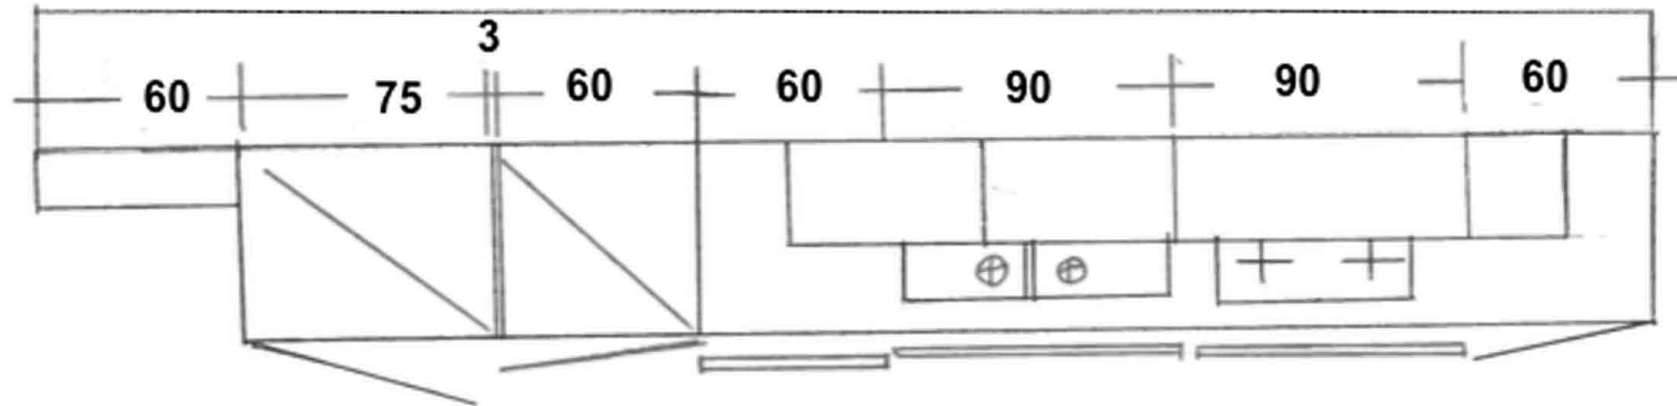

498

**Rivenditore:** Ostiliomobili & Veneta Cucine

**Località:** Brescia (BS)

**Marca:** Forma 2000

**Modello:** Space