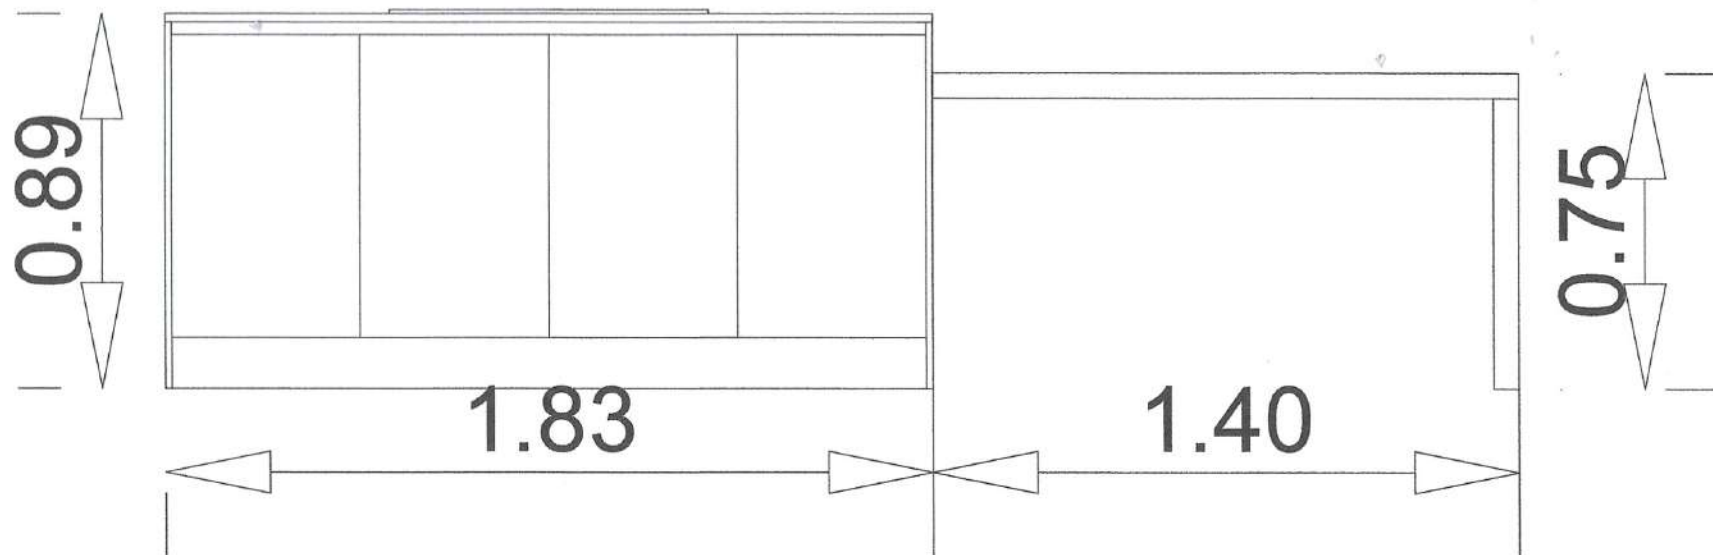

Rivenditore: COMBI srl ARREDAMENTI

Località: Galbiate (LC)

Marca: Gicinque

Modello: De.sign