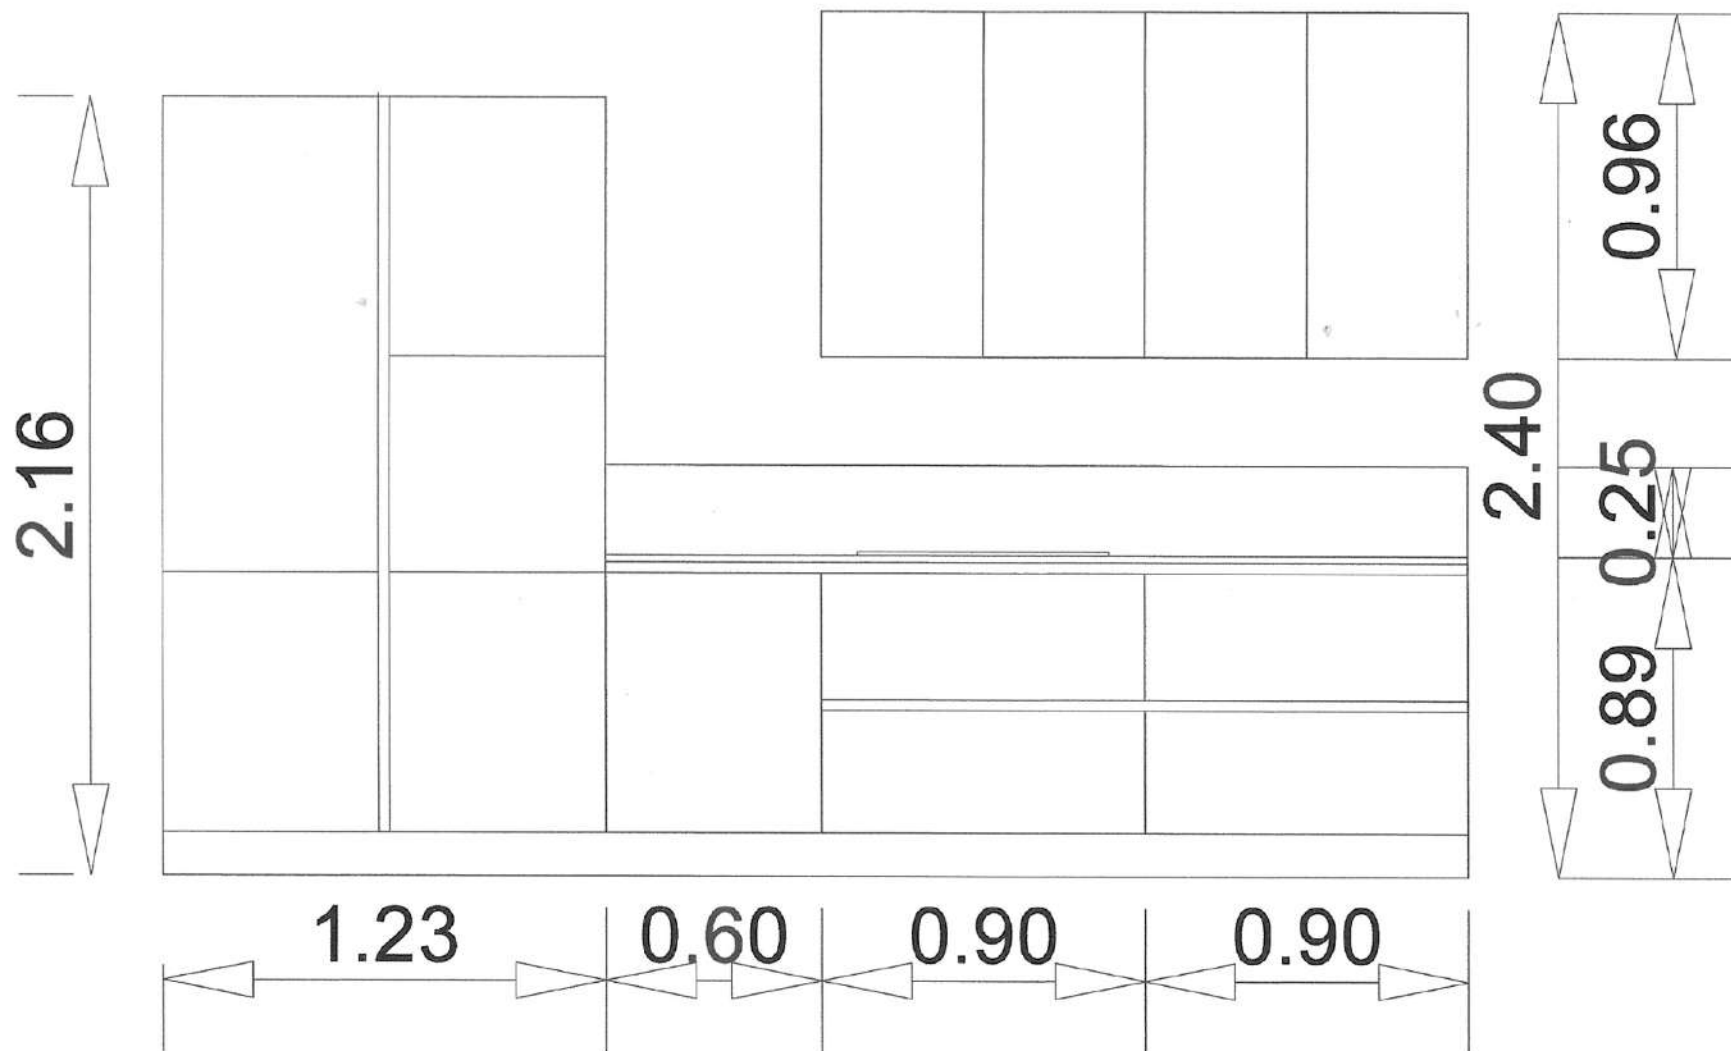

Rivenditore: COMBI srl ARREDAMENTI

Località: Galbiate (LC)

Marca: Gicinque

Modello: De.sign

Rivenditore: COMBI srl ARREDAMENTI

Località: Galbiate (LC)

Marca: Gicinque

Modello: De.sign