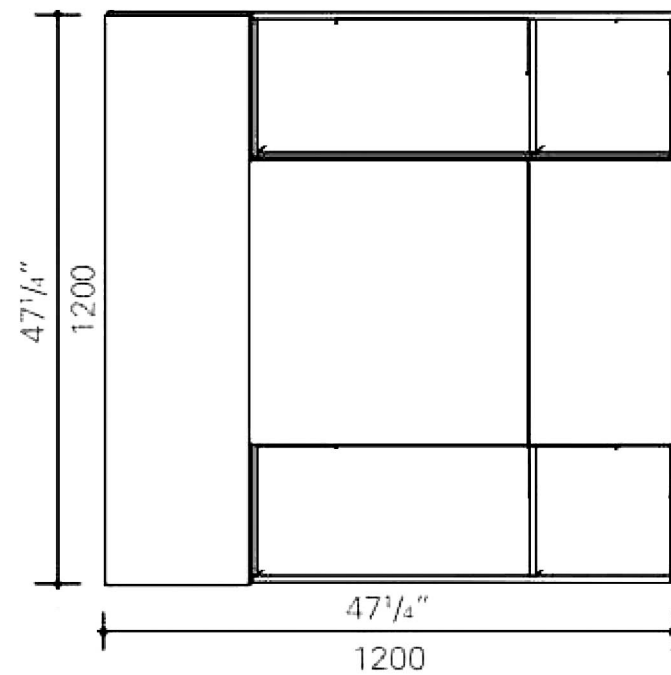

Box F

Box G

Rivenditore	DOFMA
Località	Sesto San Giovanni
Marca	Lema
Modello	T030