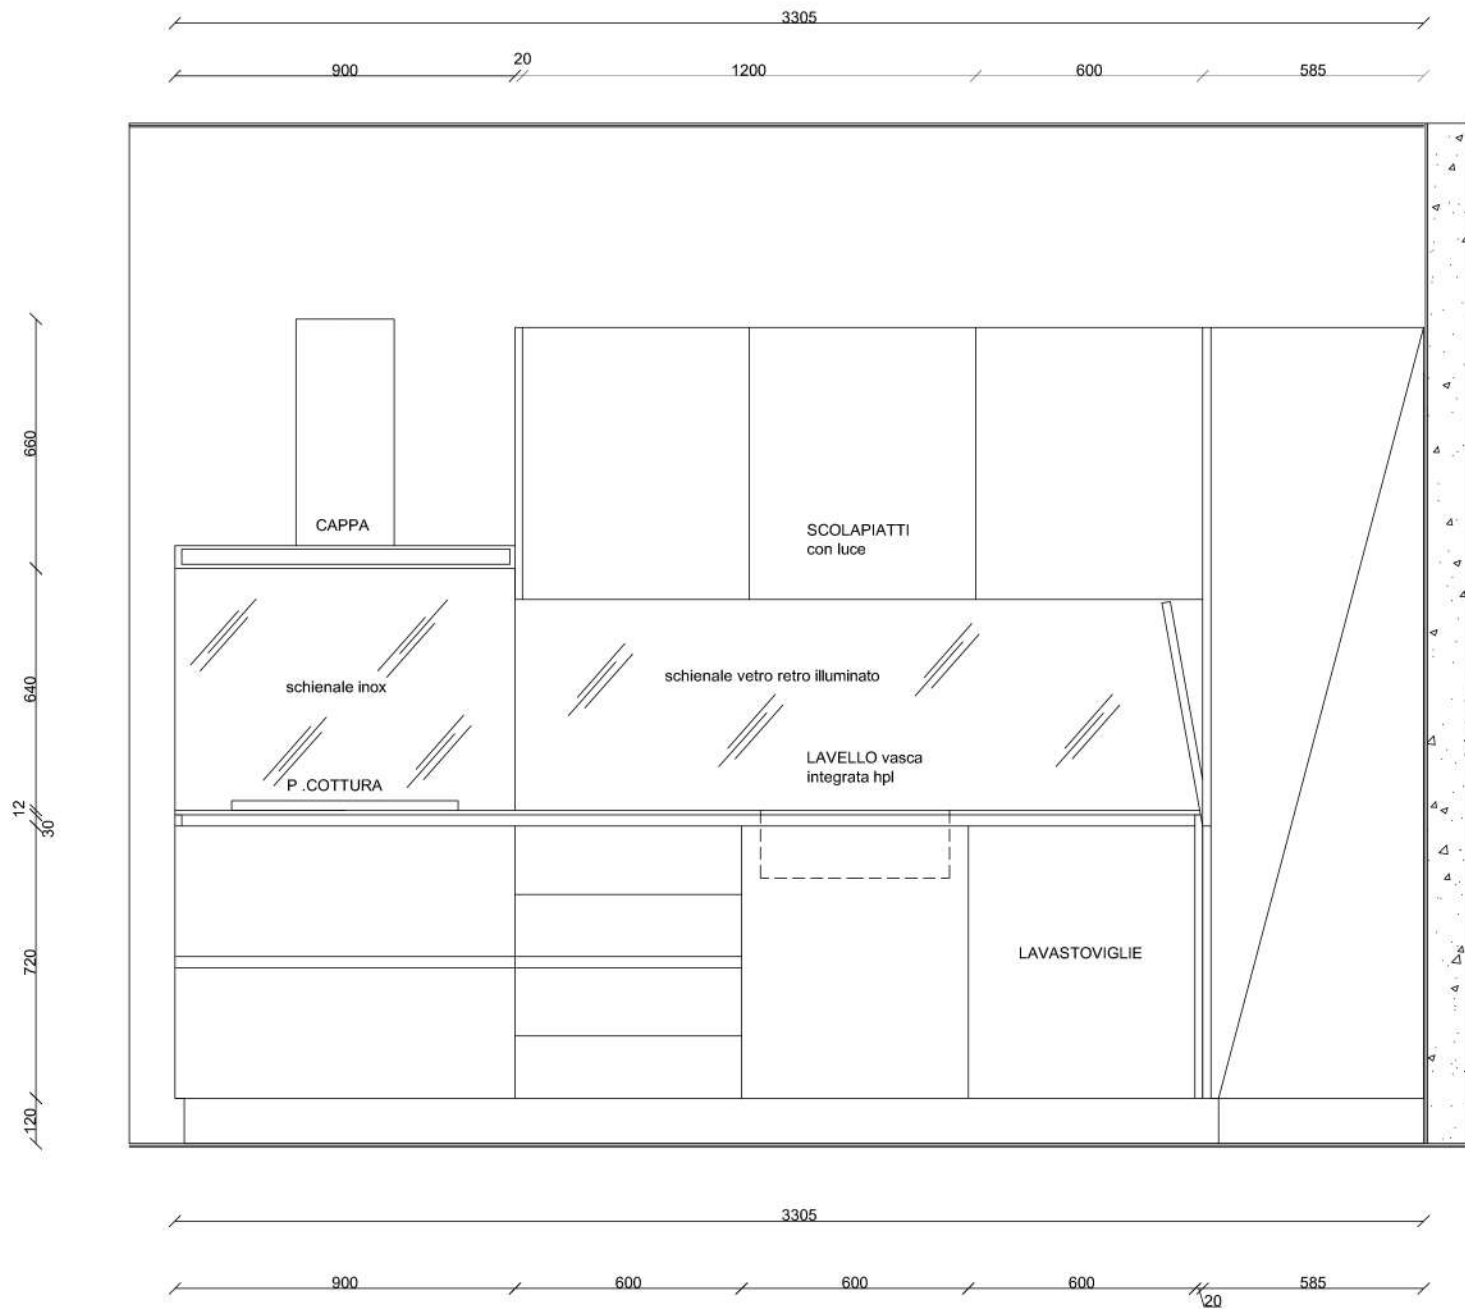

RIVENDITORE: NUOVO ARREDAMENTI AL VO'
 LOCALITA': LIPOMO (COMO)
 MARCA: ARREDO 3
 MODELLO: KALI' GOLA ALL . METAL

RIVENDITORE: NUOVO ARREDAMENTI AL VO'

LOCALITA': LIPOMO (COMO)

MARCA: ARREDO 3

MODELLO: KALI' GOLA ALL. METAL

RIVENDITORE: NUOVO ARREDAMENTI AL VO'

LOCALITA': LIPOMO (COMO)

MARCA: ARREDO 3

MODELLO: KALI' GOLA ALL. METAL