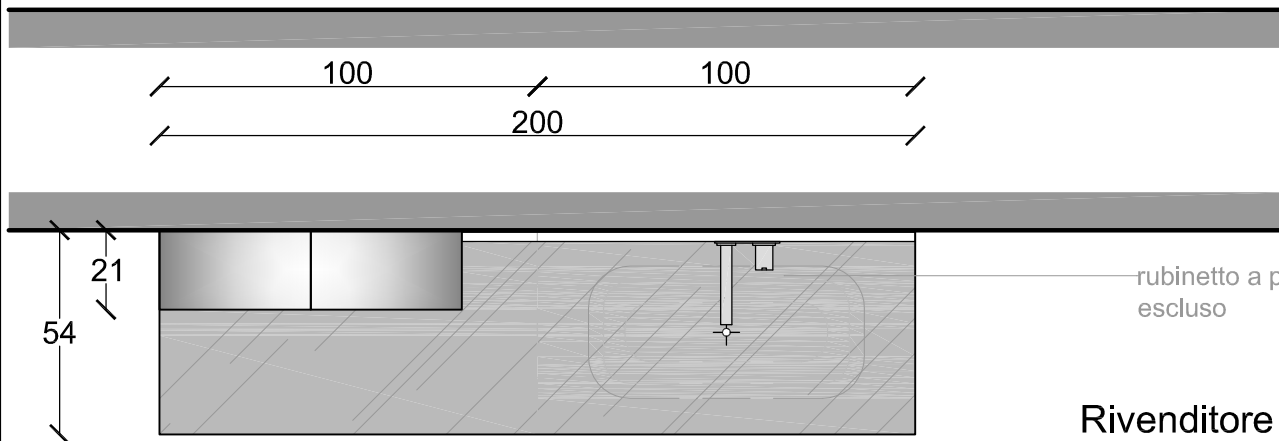

rubinetto a parete escluso

rubinetto a parete escluso

Rivenditore	Salvioni Arredamenti d'Interni
Località	Salvioni Store (Como)
Marca	Inda
Modello	Serie Progetto