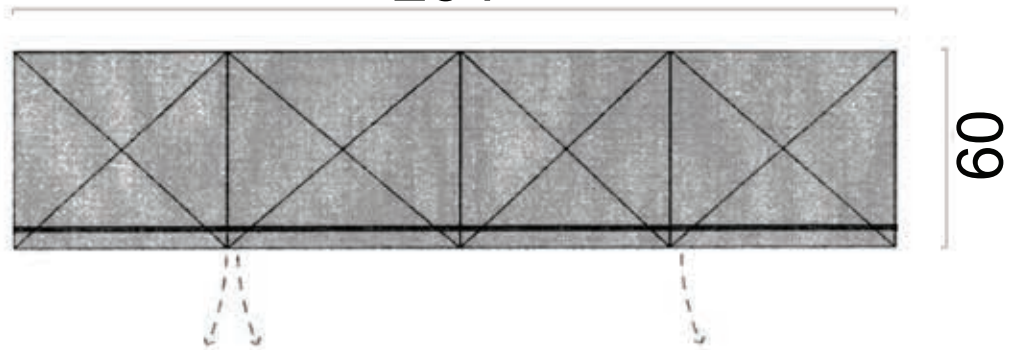

254

60

247

90

85

192

338

**Rivenditore:** Giemme Arredamenti  
**Località:** Nuvolera (BS)  
**Marca:** Stosa Cucine  
**Modello:** Infinity