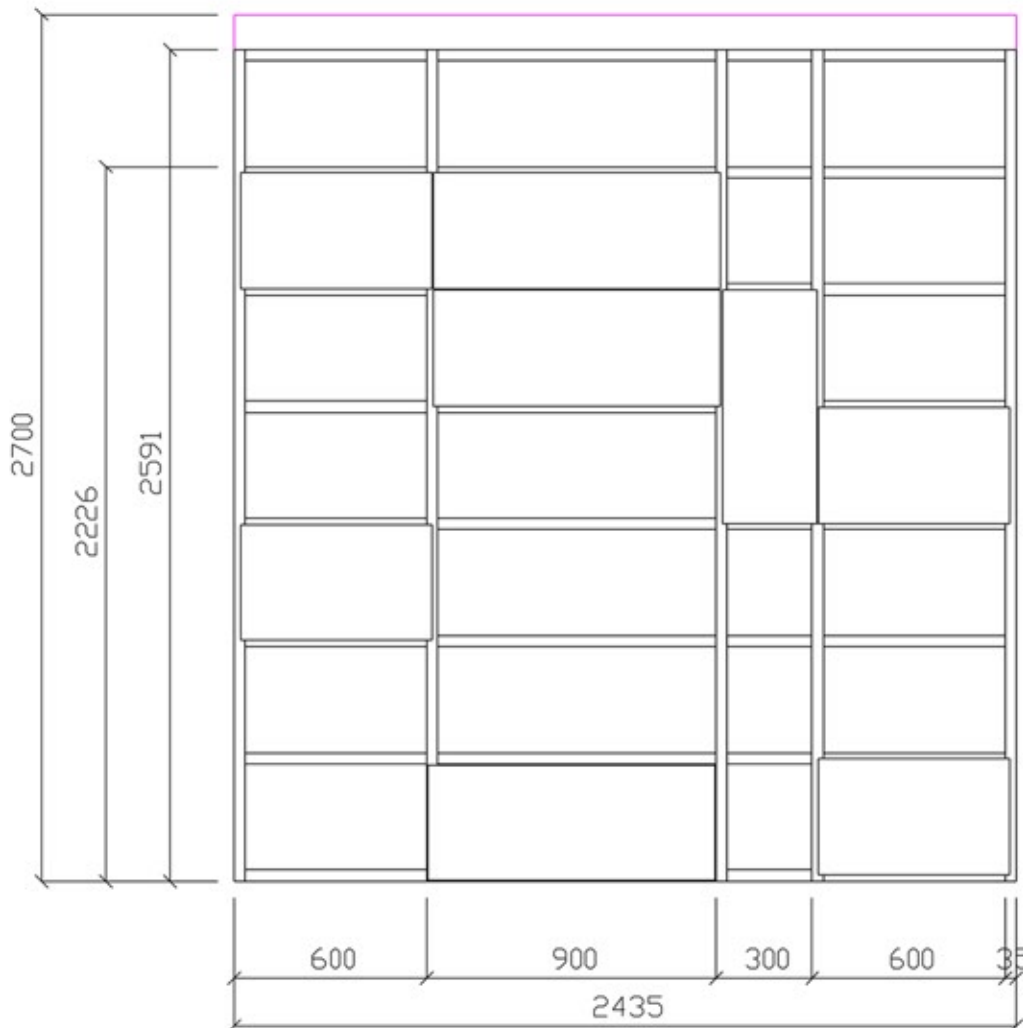

Pianta

Prospetto

Rivenditore: Di Mascolo Arredamenti S.R.L.

Località: Itri (LT)

Marca: Scavolini

Modello: Motus