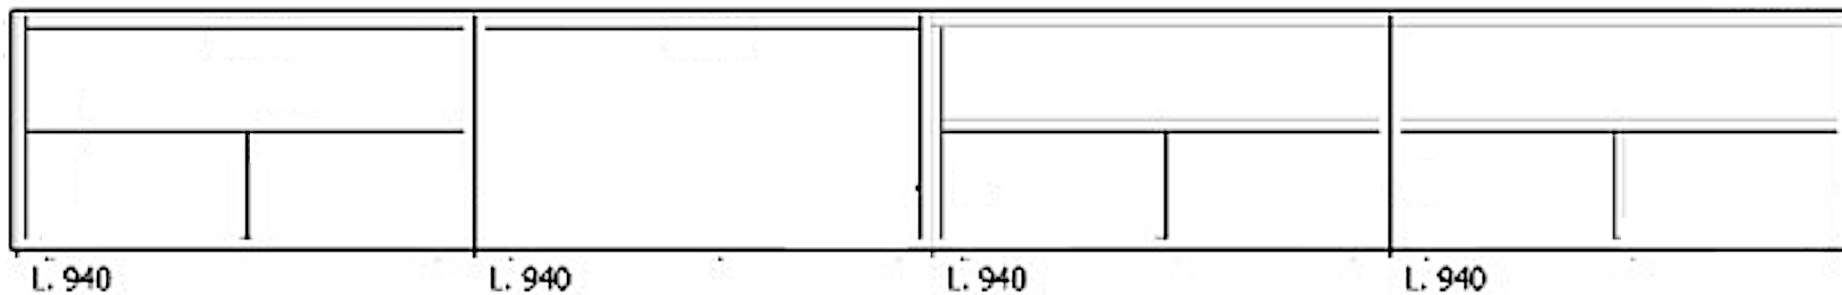

51

370

PROFONDITA' 49 cm

Rivenditore : Guidetti modi di abitare \_\_\_\_\_

Località : Orzinuovi \_\_\_\_\_

Marca : Molteni&C. \_\_\_\_\_

Modello : Pass Word evolution \_\_\_\_\_