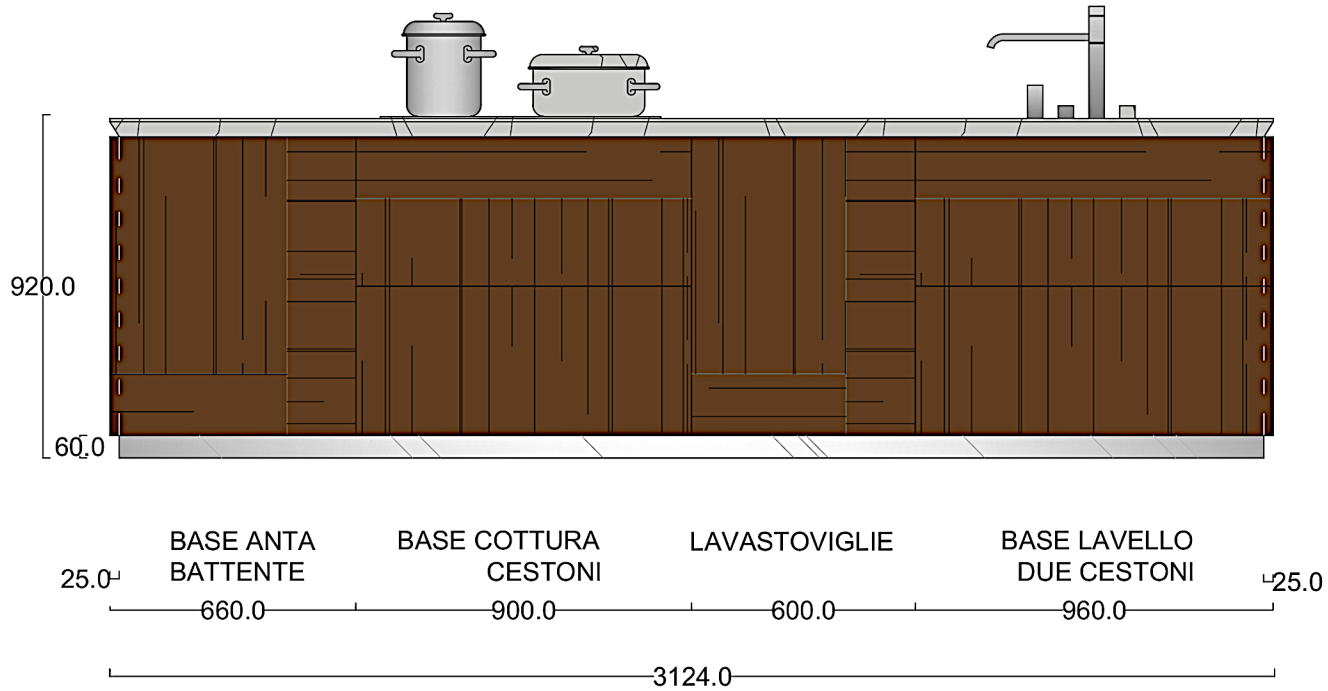

986.0

Rivenditore : Peverelli Arredamenti
 Località : Bulgarograsso
 Marca : Dada
 Modello : Intersection

Rivenditore : Peverelli Arredamenti

Località : Bulgarograsso

Marca : Dada

Modello : Intersection