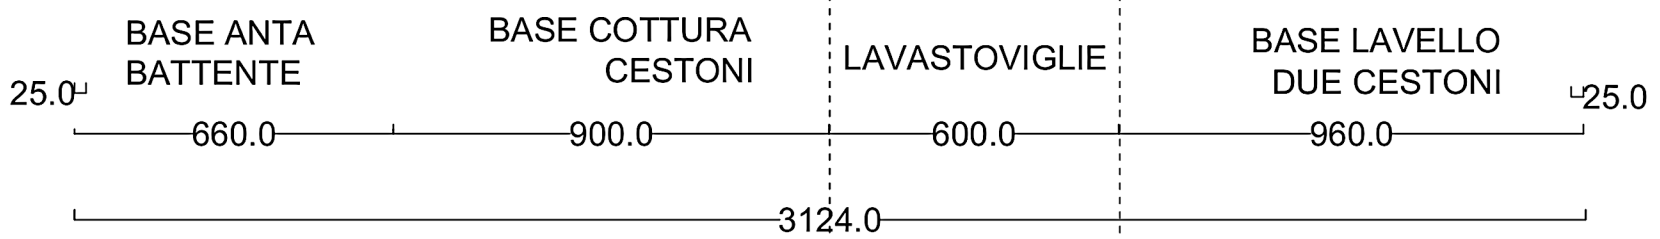

986.0

Rivenditore : Peverelli Arredamenti
 Località : Bulgarograsso
 Marca : Dada
 Modello : Intersection

Rivenditore : Peverelli Arredamenti

Località : Bulgarograsso

Marca : Dada

Modello : Intersection