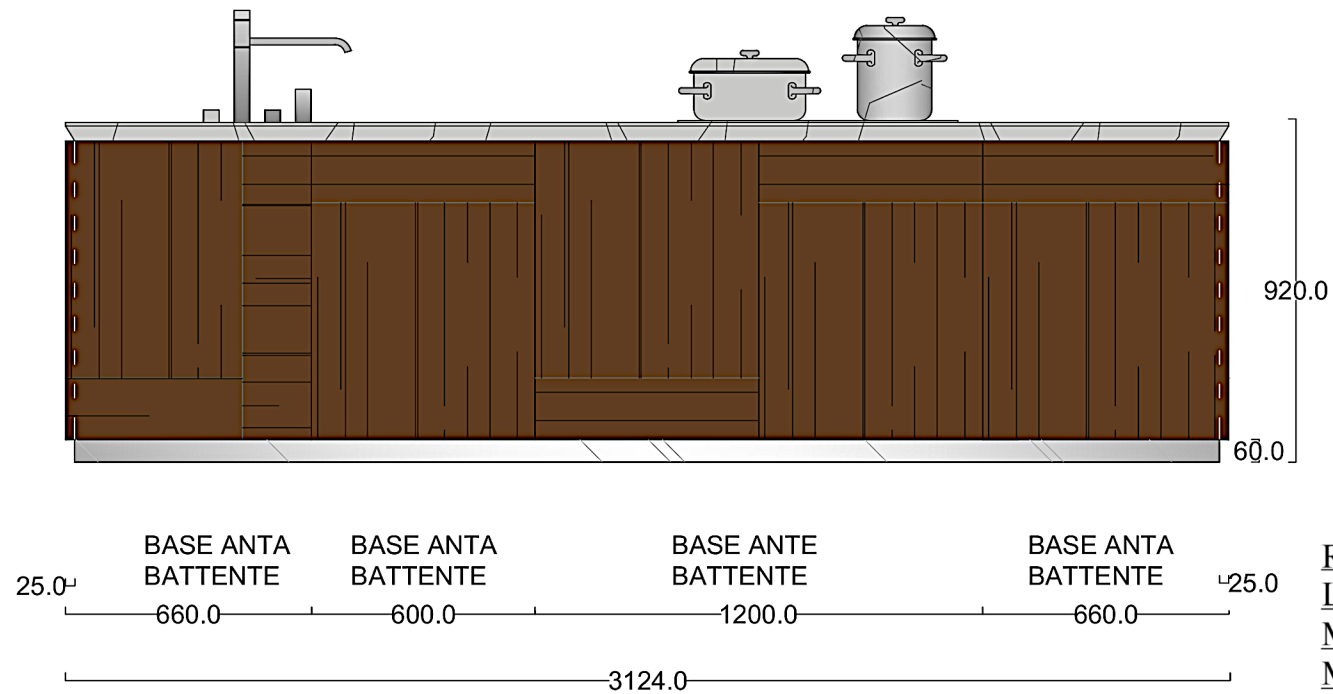

986.0

Rivenditore : Peverelli Arredamenti
 Località : Bulgarograsso
 Marca : Dada
 Modello : Intersection

Rivenditore : Peverelli Arredamenti

Località : Bulgarograsso

Marca : Dada

Modello : Intersection