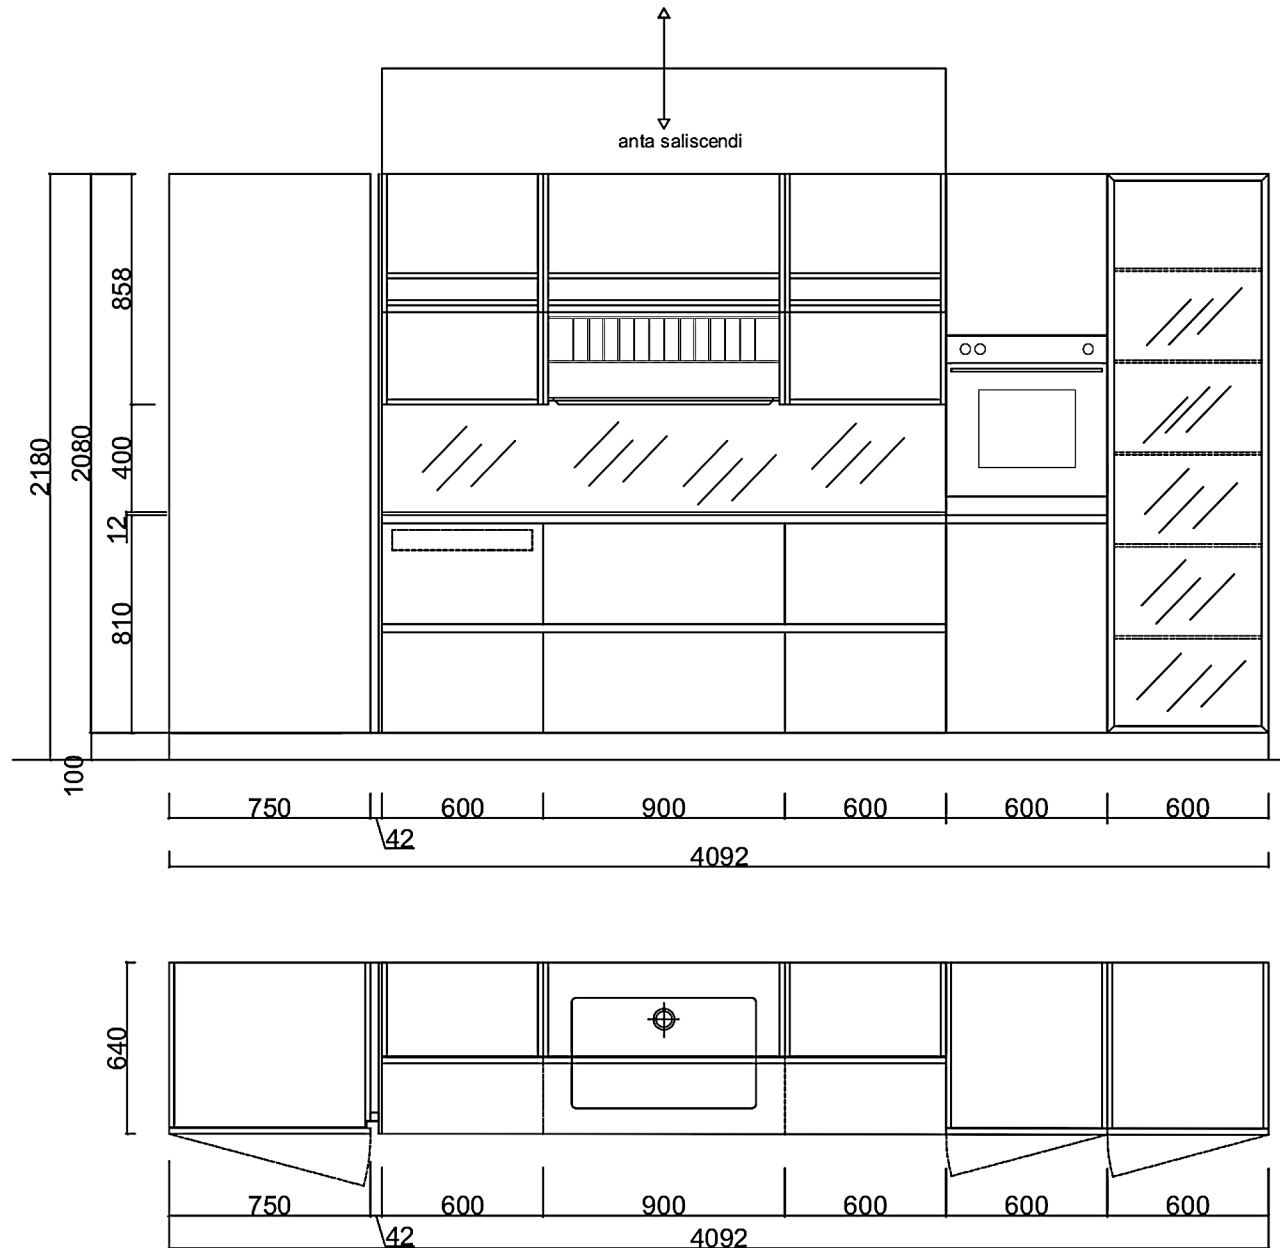

Rivenditore : Riva Architettura d'Interni s.a.s
 Località : Besana In Brianza
 Marca : Snaidero
 Modello : Link

Rivenditore : Riva Architettura d'Interni s.a.s

Località : Besana In Brianza

Marca : Snaidero

Modello : Link