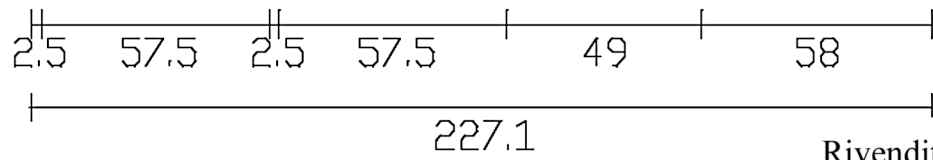

258

Rivenditore : Montella Prisma Arredo
Località : Bellizzi
Marca : Moretti Compact
Modello : Kids collection