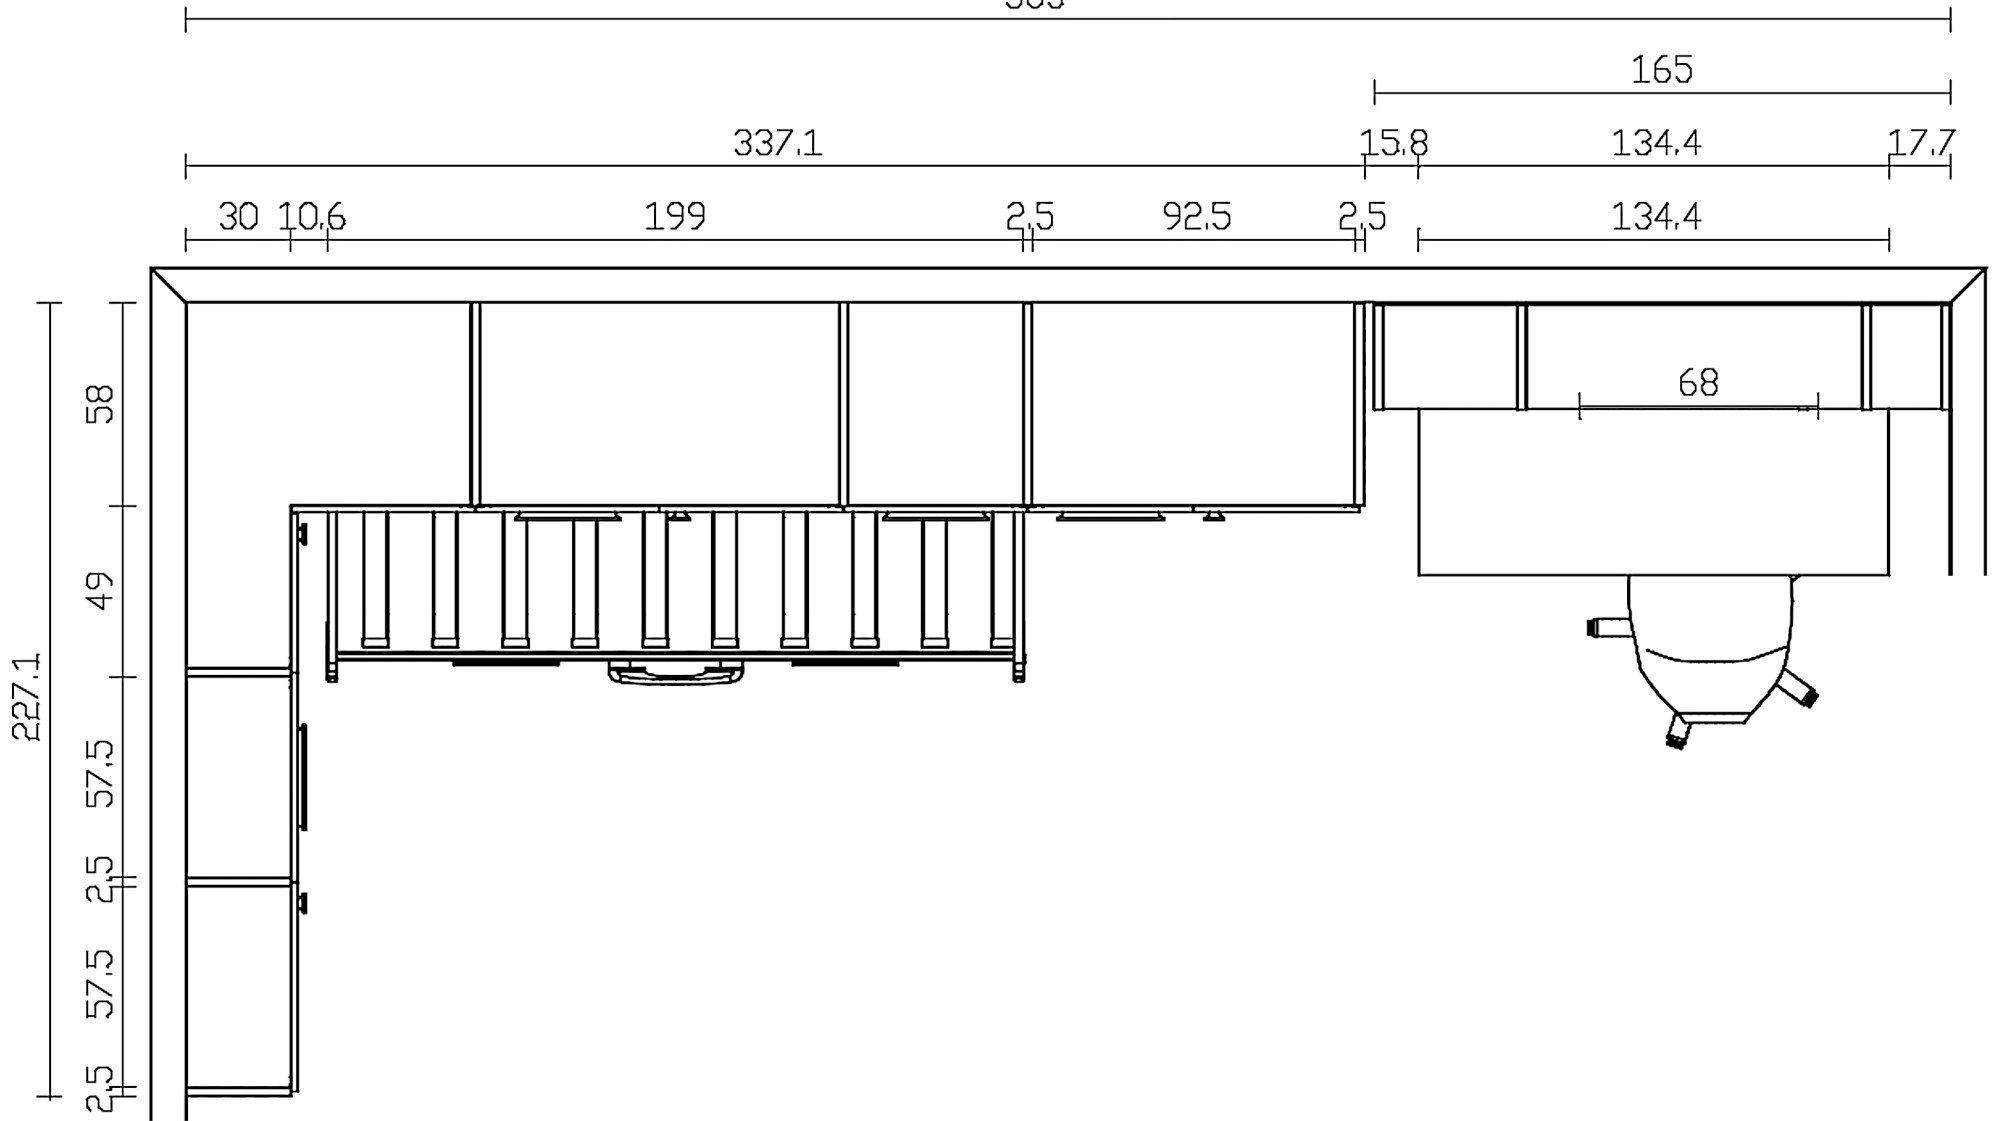

PIANTA

505

Rivenditore : Montella Prisma Arredo

Località : Bellizzi

Marca : Moretti Compact

Modello : Kids collection