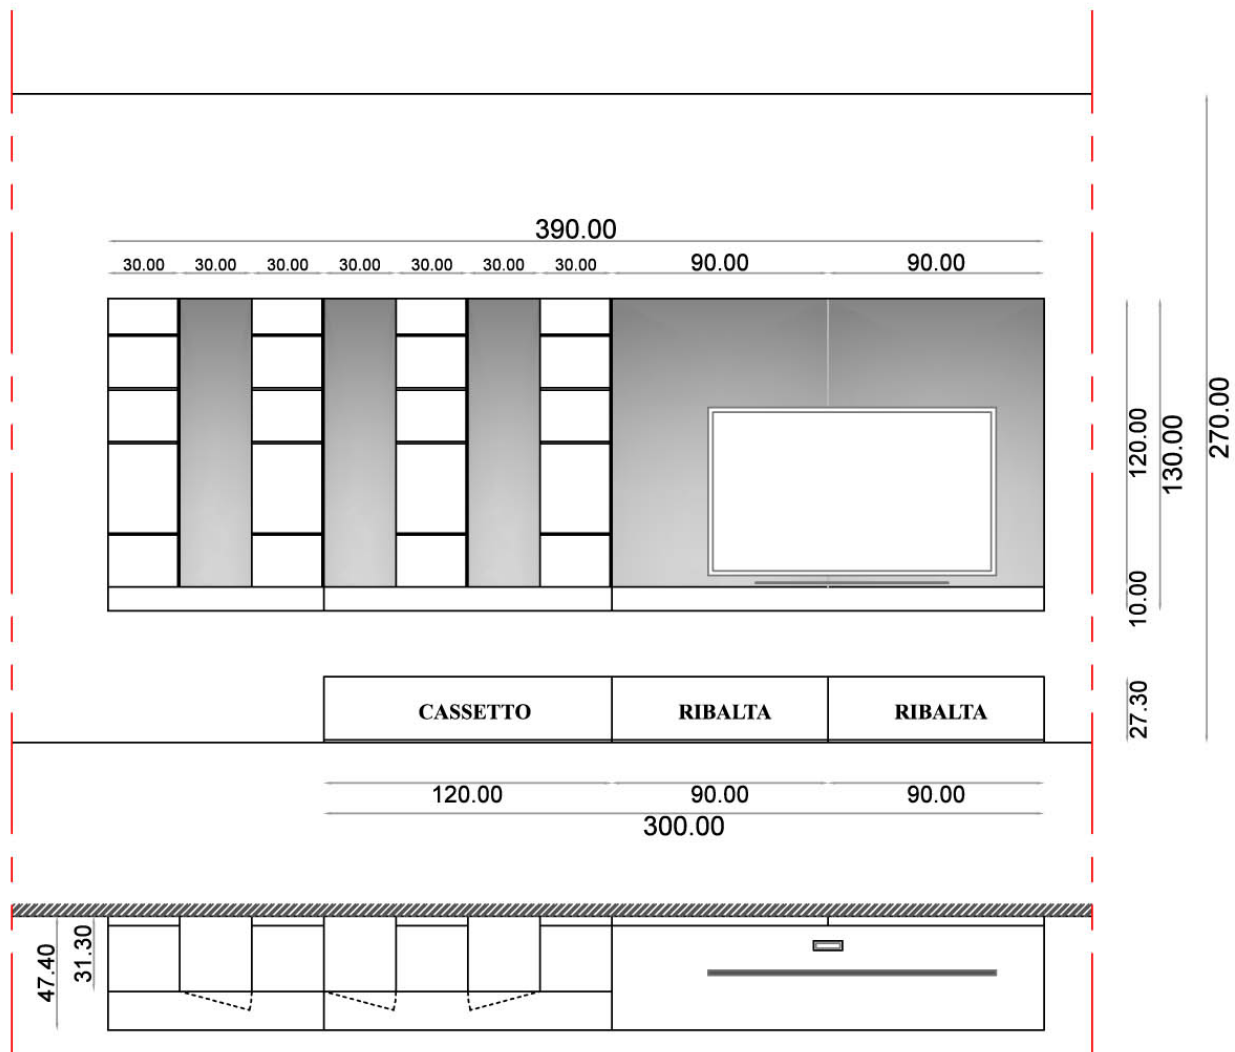

# COMPOSIZIONE PARETE TV / GIORNO POLIFORM - SINTESI

Rivenditore **BIANCHI PROPOSTE D'ARREDO snc**  
 Località SENNA COMASCO, via Provinciale Canturina 2  
 Marca POLIFORM  
 Modello SINTESI