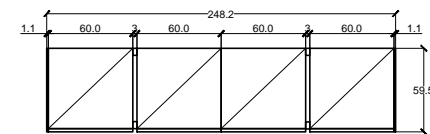

PROSPETTO LATO A

PROSPETTO LATO B

PROSPETTO LATO COLONNE

LATO A

LATO B

LATO COLONNE

Rivenditore	IL CASTORO ARREDAMENTI S.a.s
Localita'	Lissone (Mb)
Marca	COPAT
Modello	Cucina mod. 2.1 - 3.1