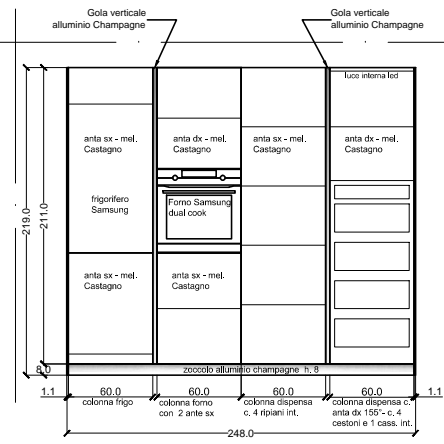

PROSPETTO LATO A

PROSPETTO LATO B

PROSPETTO LATO COLONNE

LATO A

LATO B

LATO COLONNE

Rivenditore	IL CASTORO ARREDAMENTI S.a.s
Localita'	Lissone (Mb)
Marca	COPAT
Modello	Cucina mod. 2.1 - 3.1