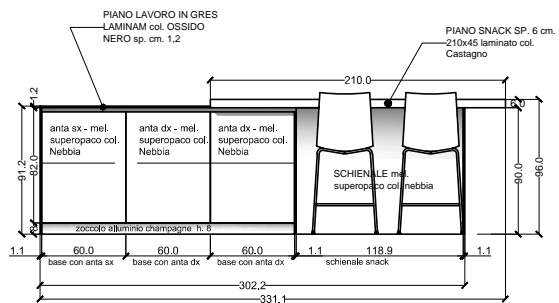

PROSPETTO LATO A

PROSPETTO LATO B

PROSPETTO LATO COLONNE

LATO A

LATO B

LATO COLONNE

Rivenditore	IL CASTORO ARREDAMENTI S.a.s
Localita'	Lissone (Mb)
Marca	COPAT
Modello	Cucina mod. 2.1 - 3.1