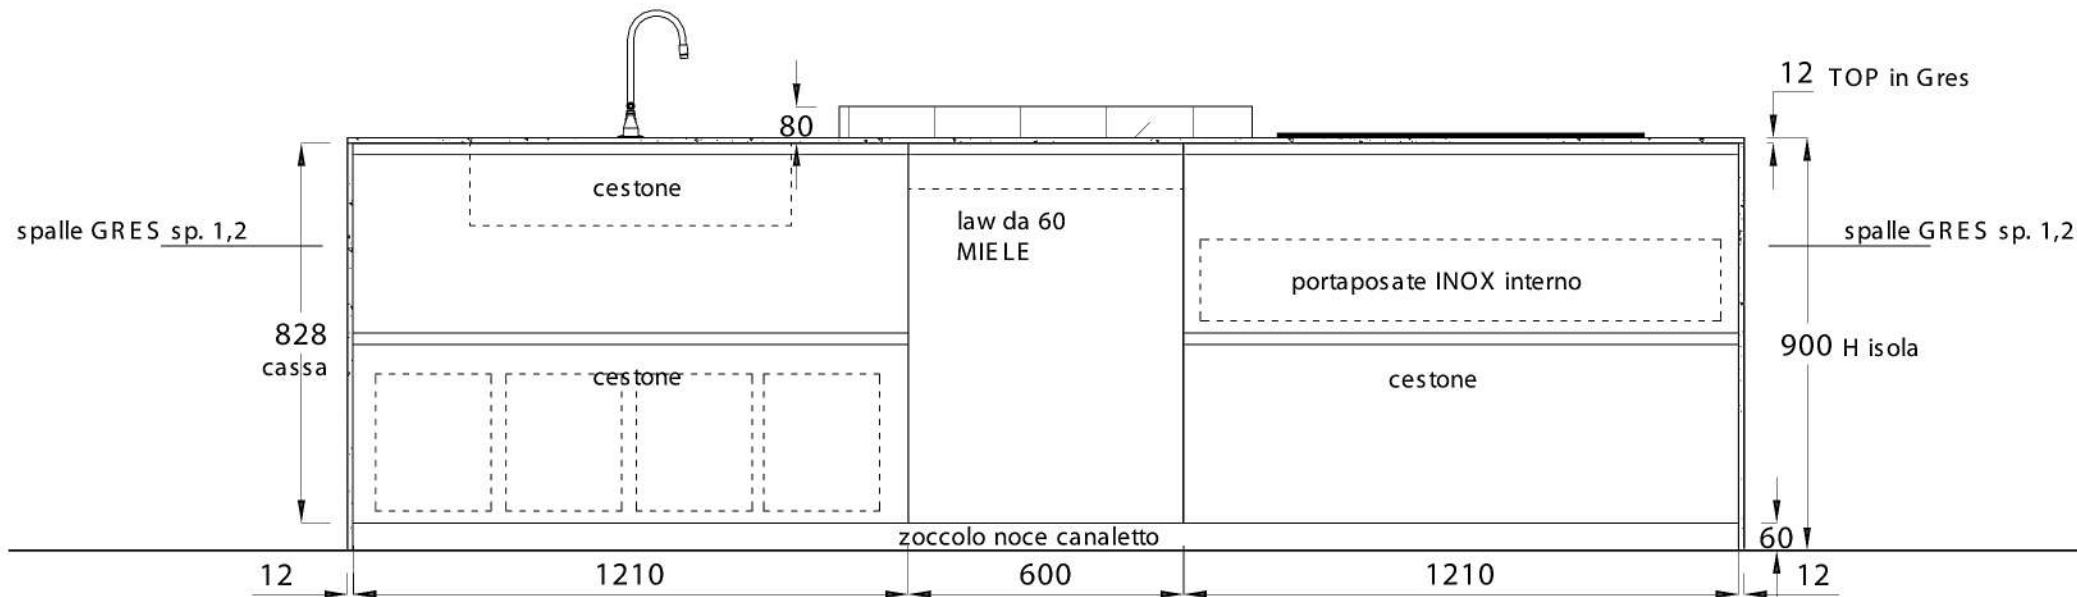

Rivenditore : FMM Interior Design

Località : Capiago Intimiano

Marca : FMM Design

Modello : Vero Legno