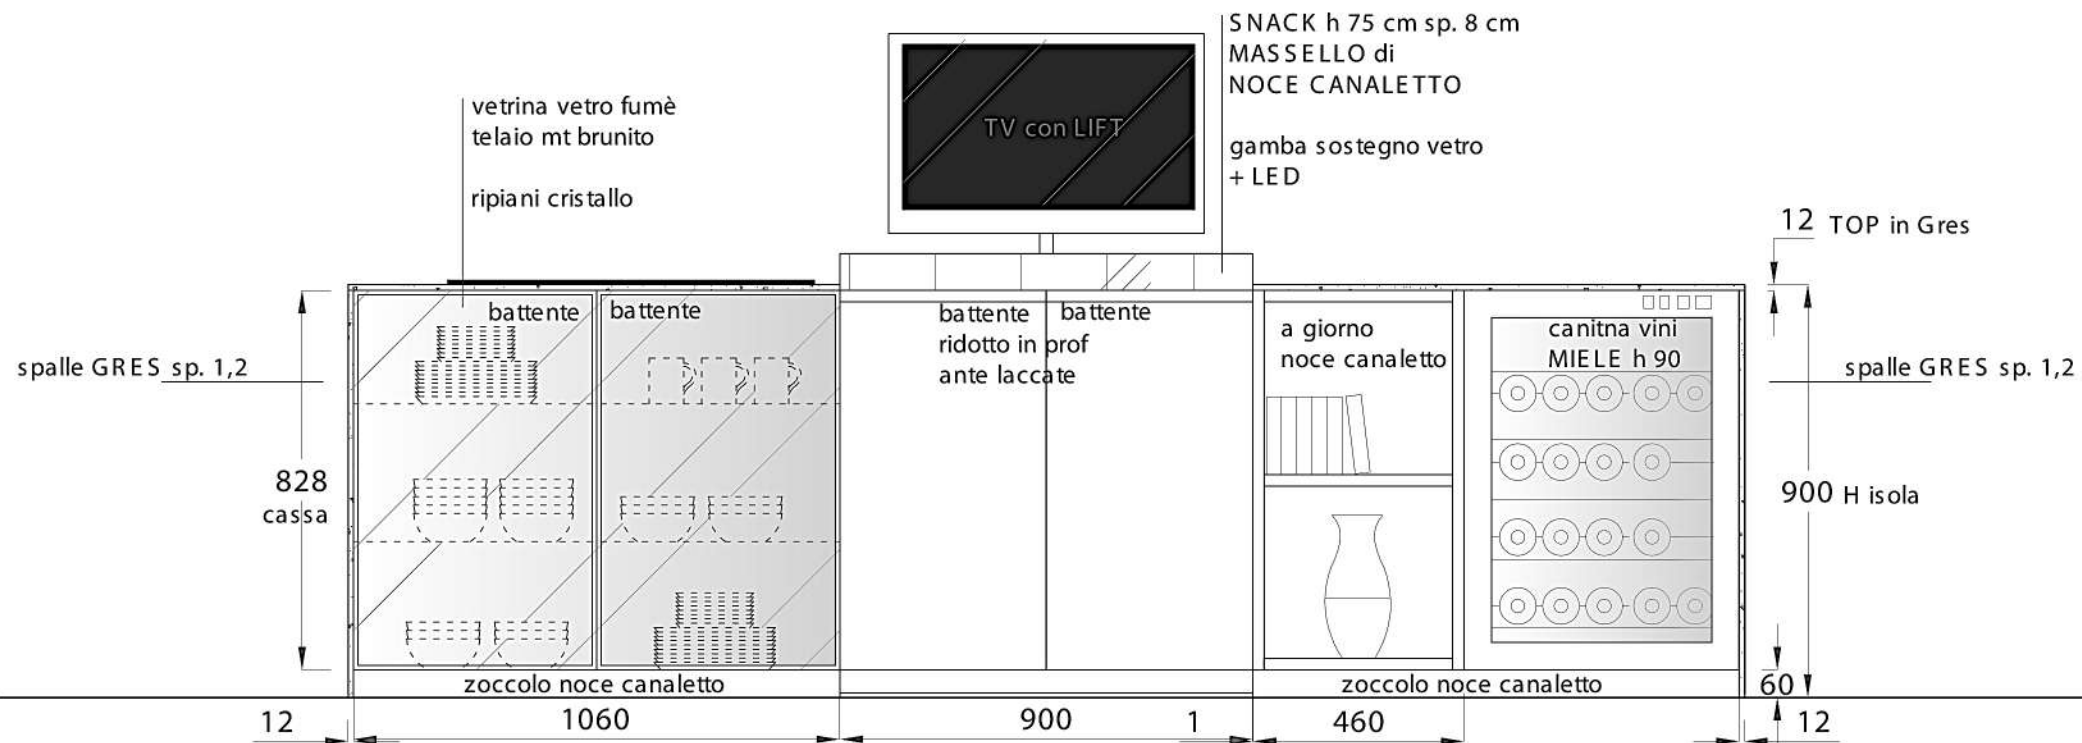

Rivenditore : FMM Interior Design

Località : Capiago Intimiano

Marca : FMM Design

Modello : Vero Legno