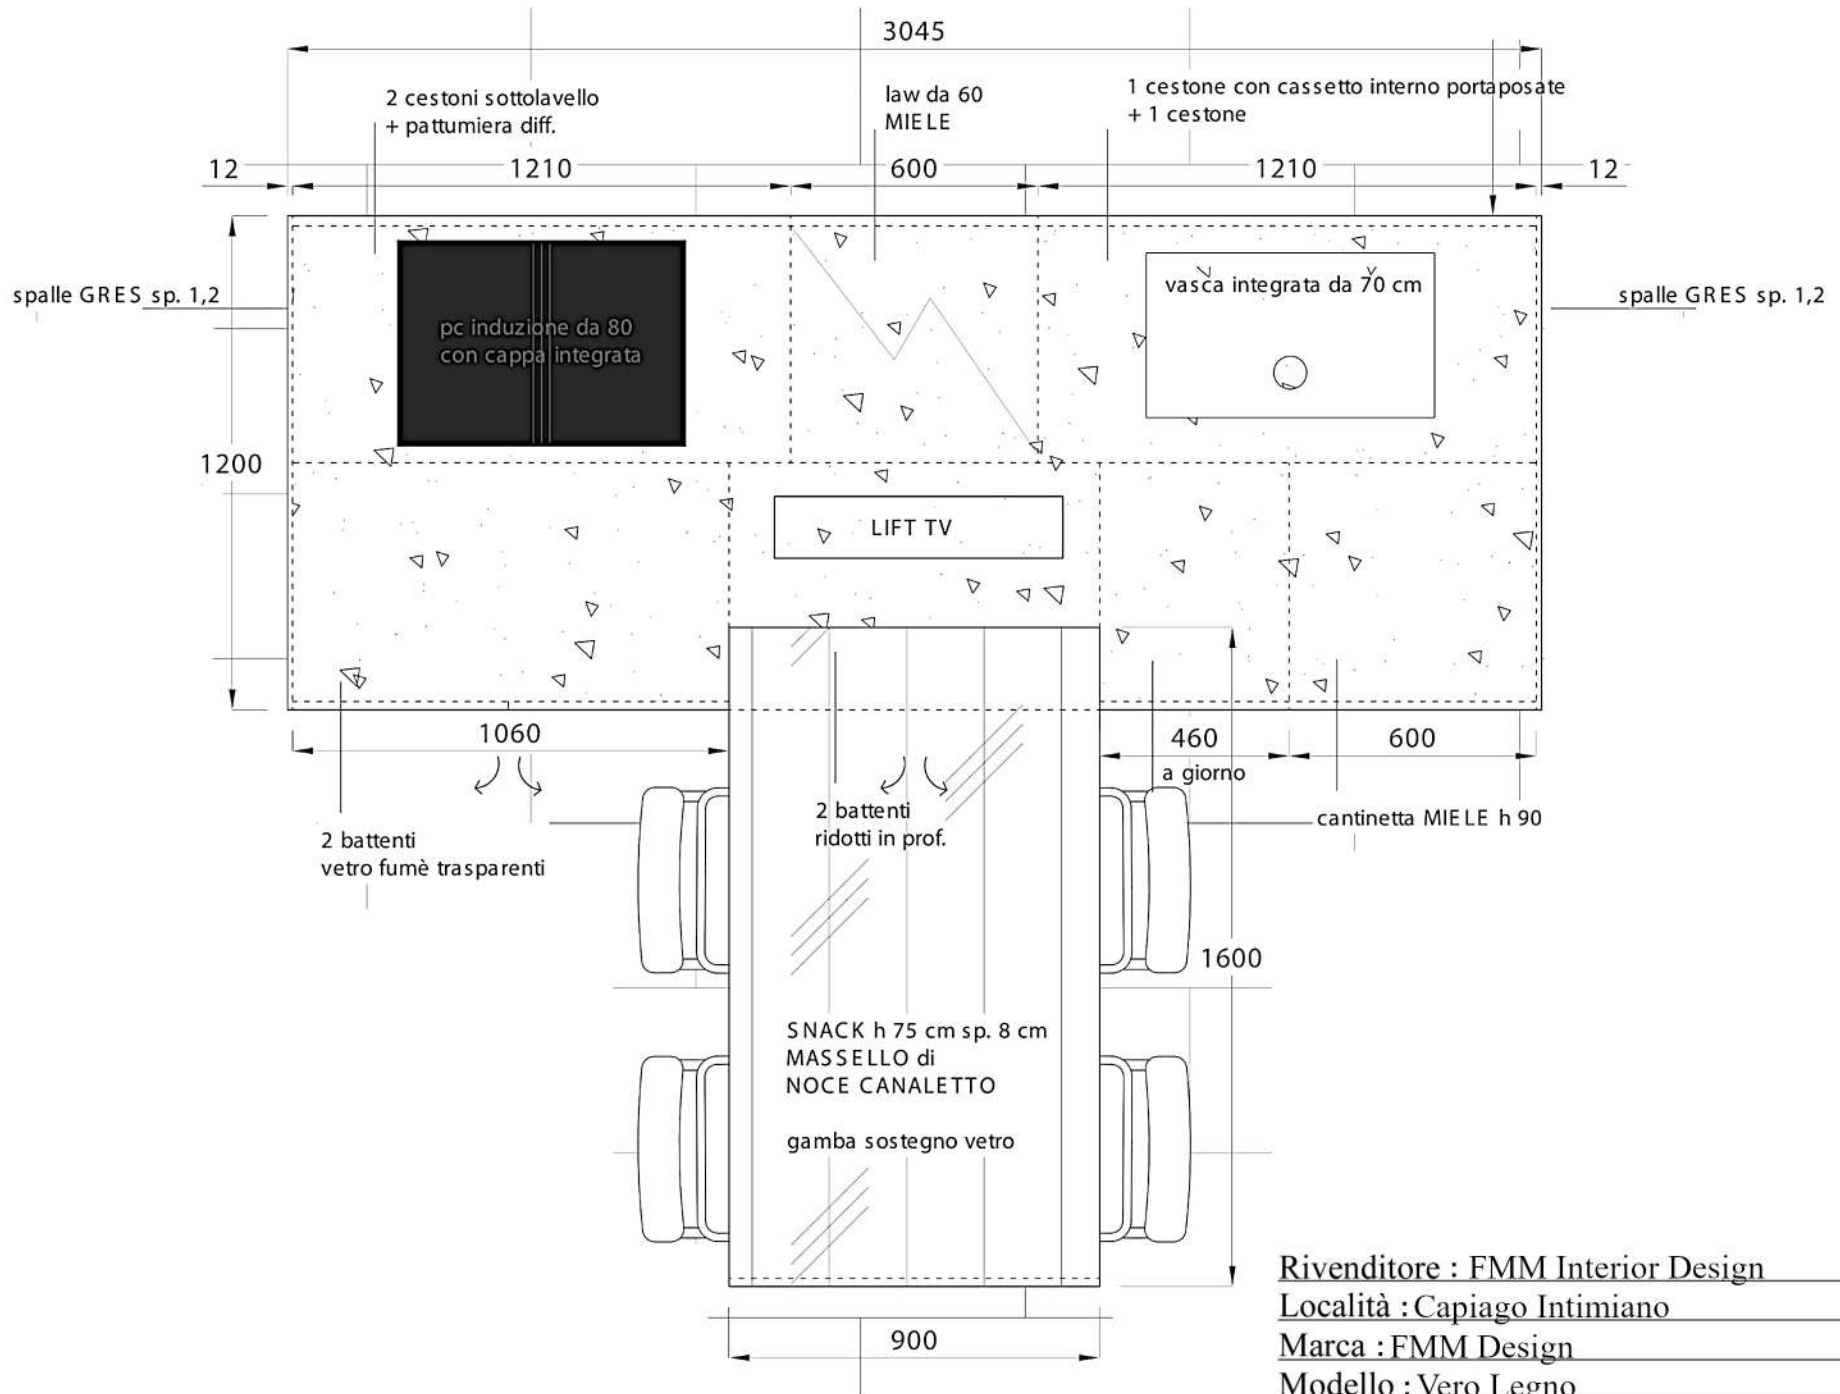

Rivenditore : FMM Interior Design

Località : Capiago Intimiano

Marca : FMM Design

Modello : Vero Legno