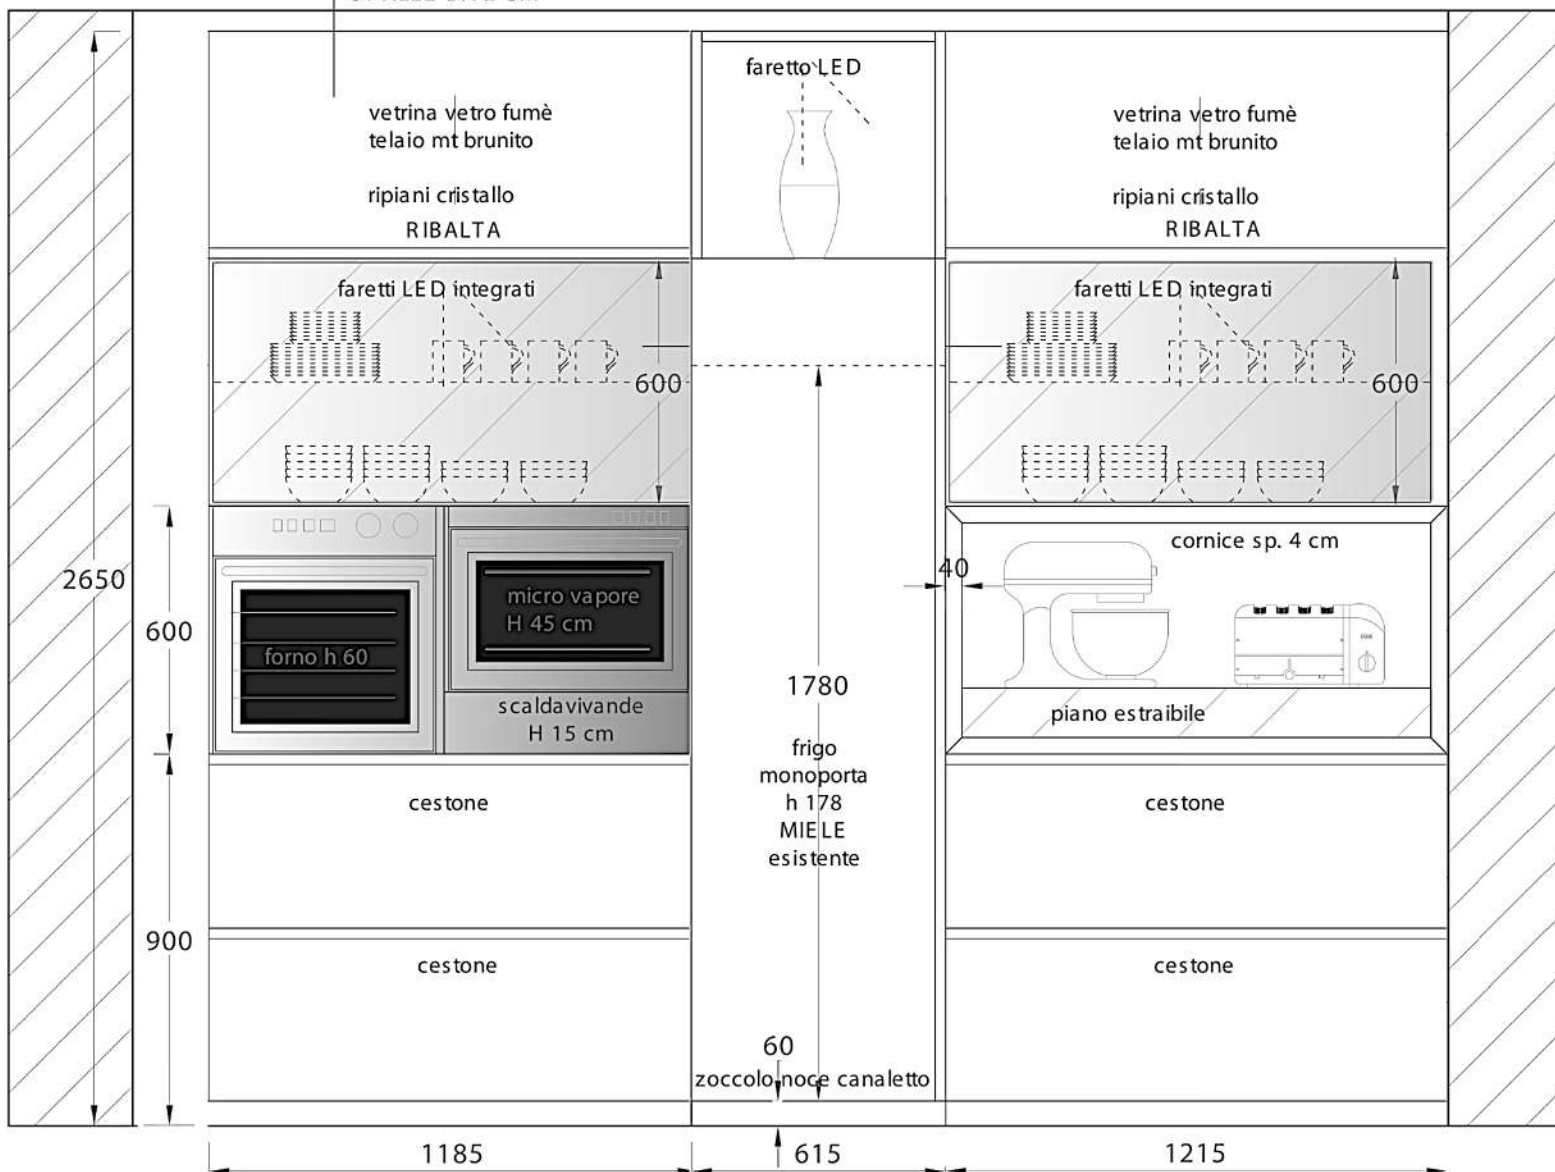

Rivenditore : FMM Interior Design

Località : Capiago Intimiano

Marca : FMM Design

Modello : Vero Legno

NB: SOLO QUESTO MODULO  
SPALLE DA 2 CM

Rivenditore : FMM Interior Design

Località : Capiago Intimiano

Marca : FMM Design