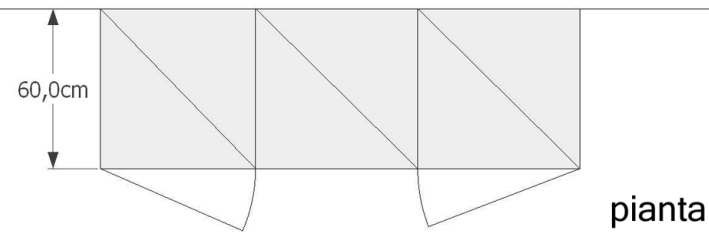

vista frontale

pianta

Rivenditore: Mauri Interni

Località: Muggio' (MB)

Marca: Ernestomeda

Modello: one