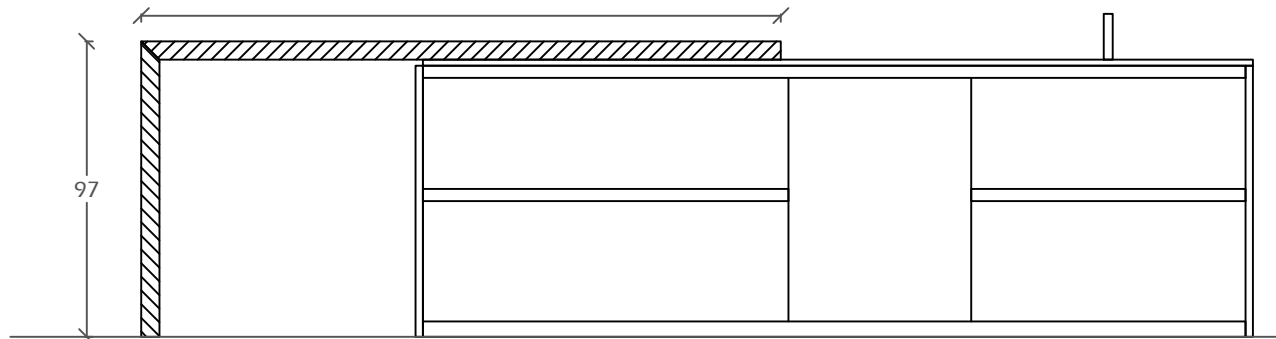

PROSPETTO C