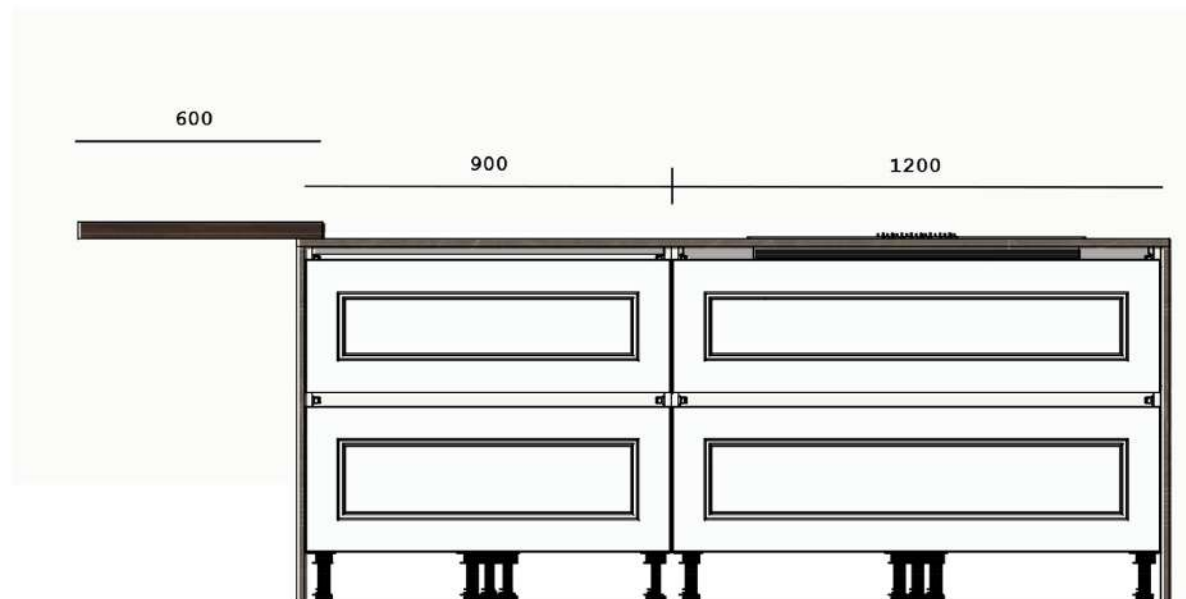

Rivenditore: Bianco Home
Località: Cornegliano Laudense (LO)
Marca: Arredo3
Modello: Meg

Rivenditore: Bianco Home
Località: Cornegliano Laudense (LO)
Marca: Arredo3
Modello: Meg

2160

3650

Rivenditore: Bianco Home