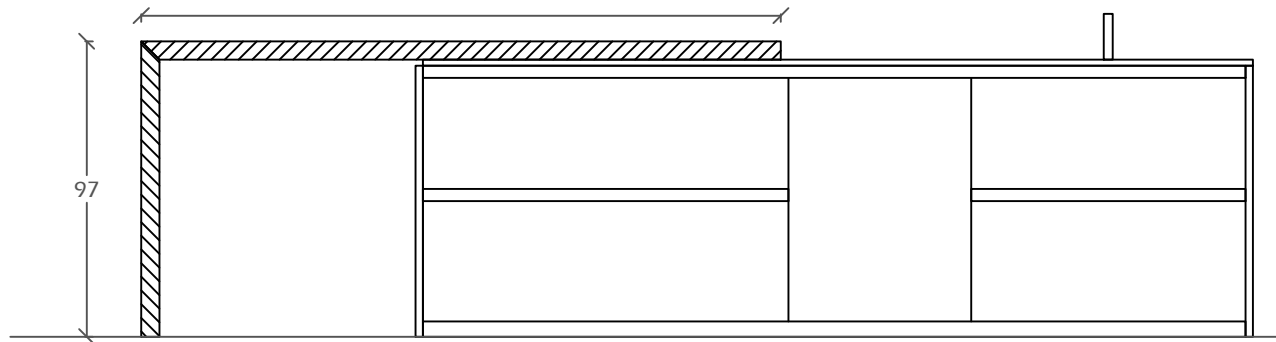

PROSPETTO C