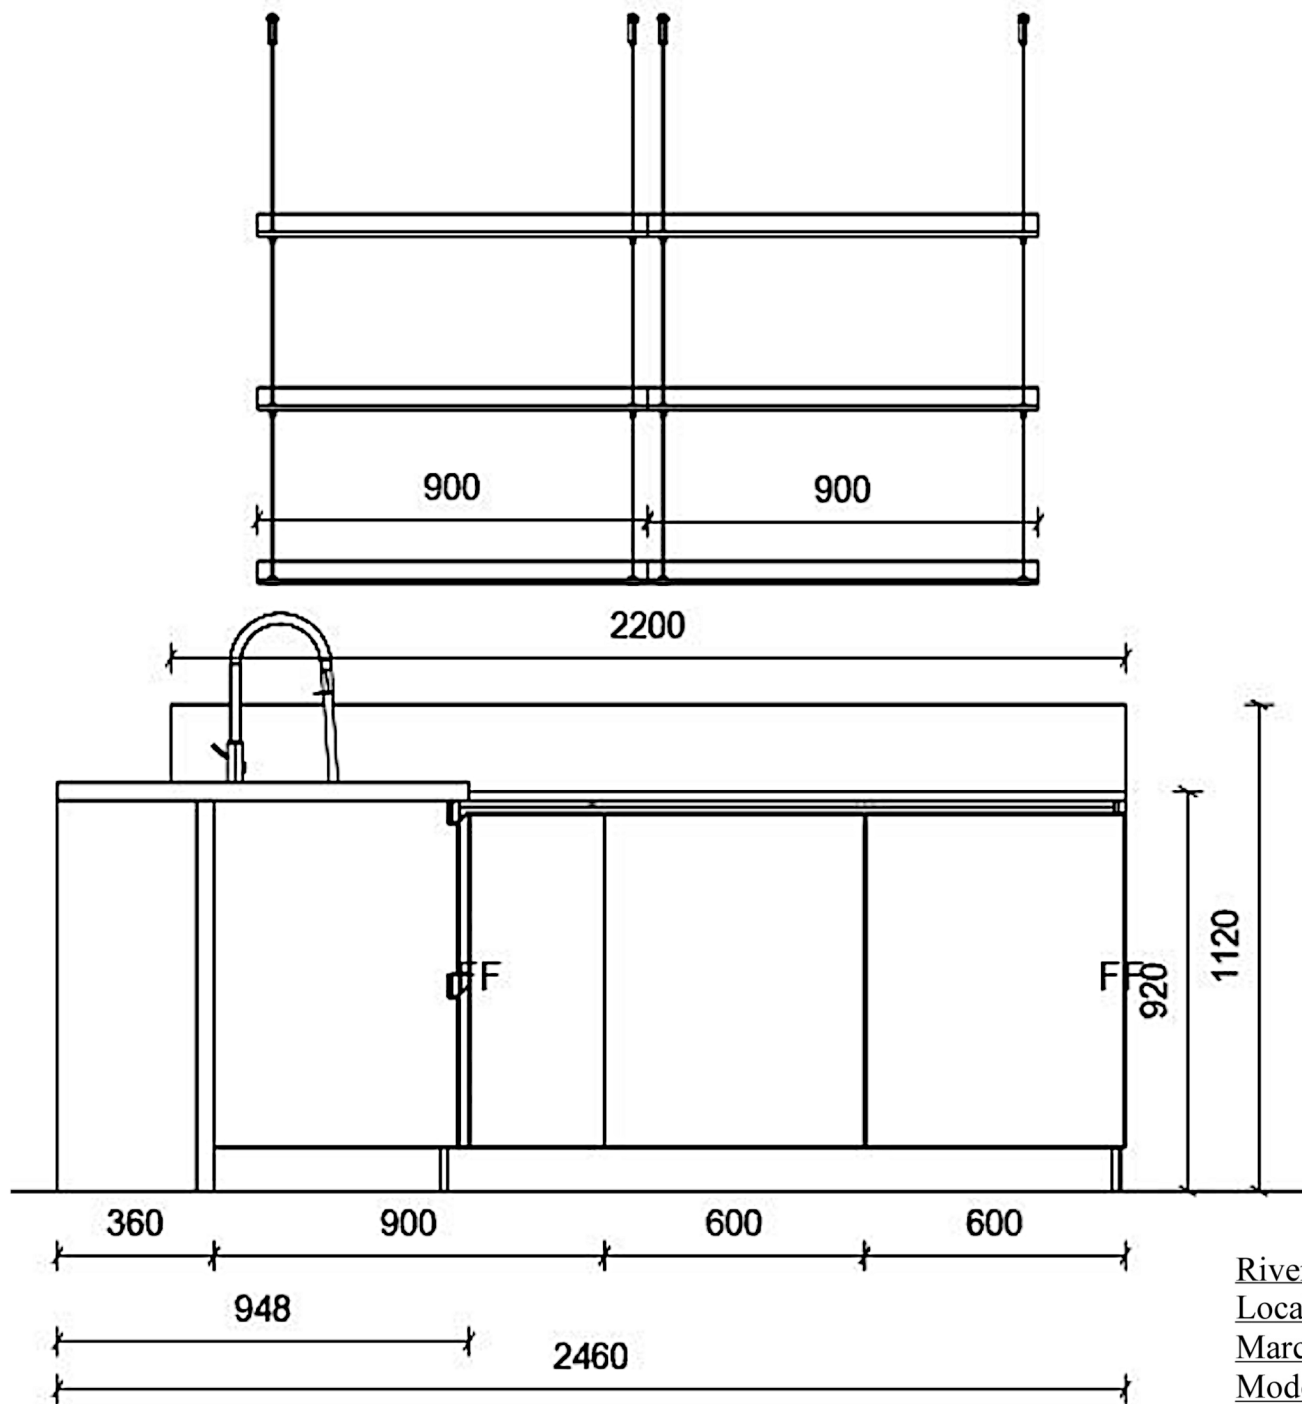

Rivenditore : Scavolini Store Scalo Milano

Località : Locate Di Triulzi

Marca : Scavolini

Modello : Delinea

Rivenditore : Scavolini Store Scalo Milano

Località : Locate Di Triulzi

Marca : Scavolini

Modello : Delinea