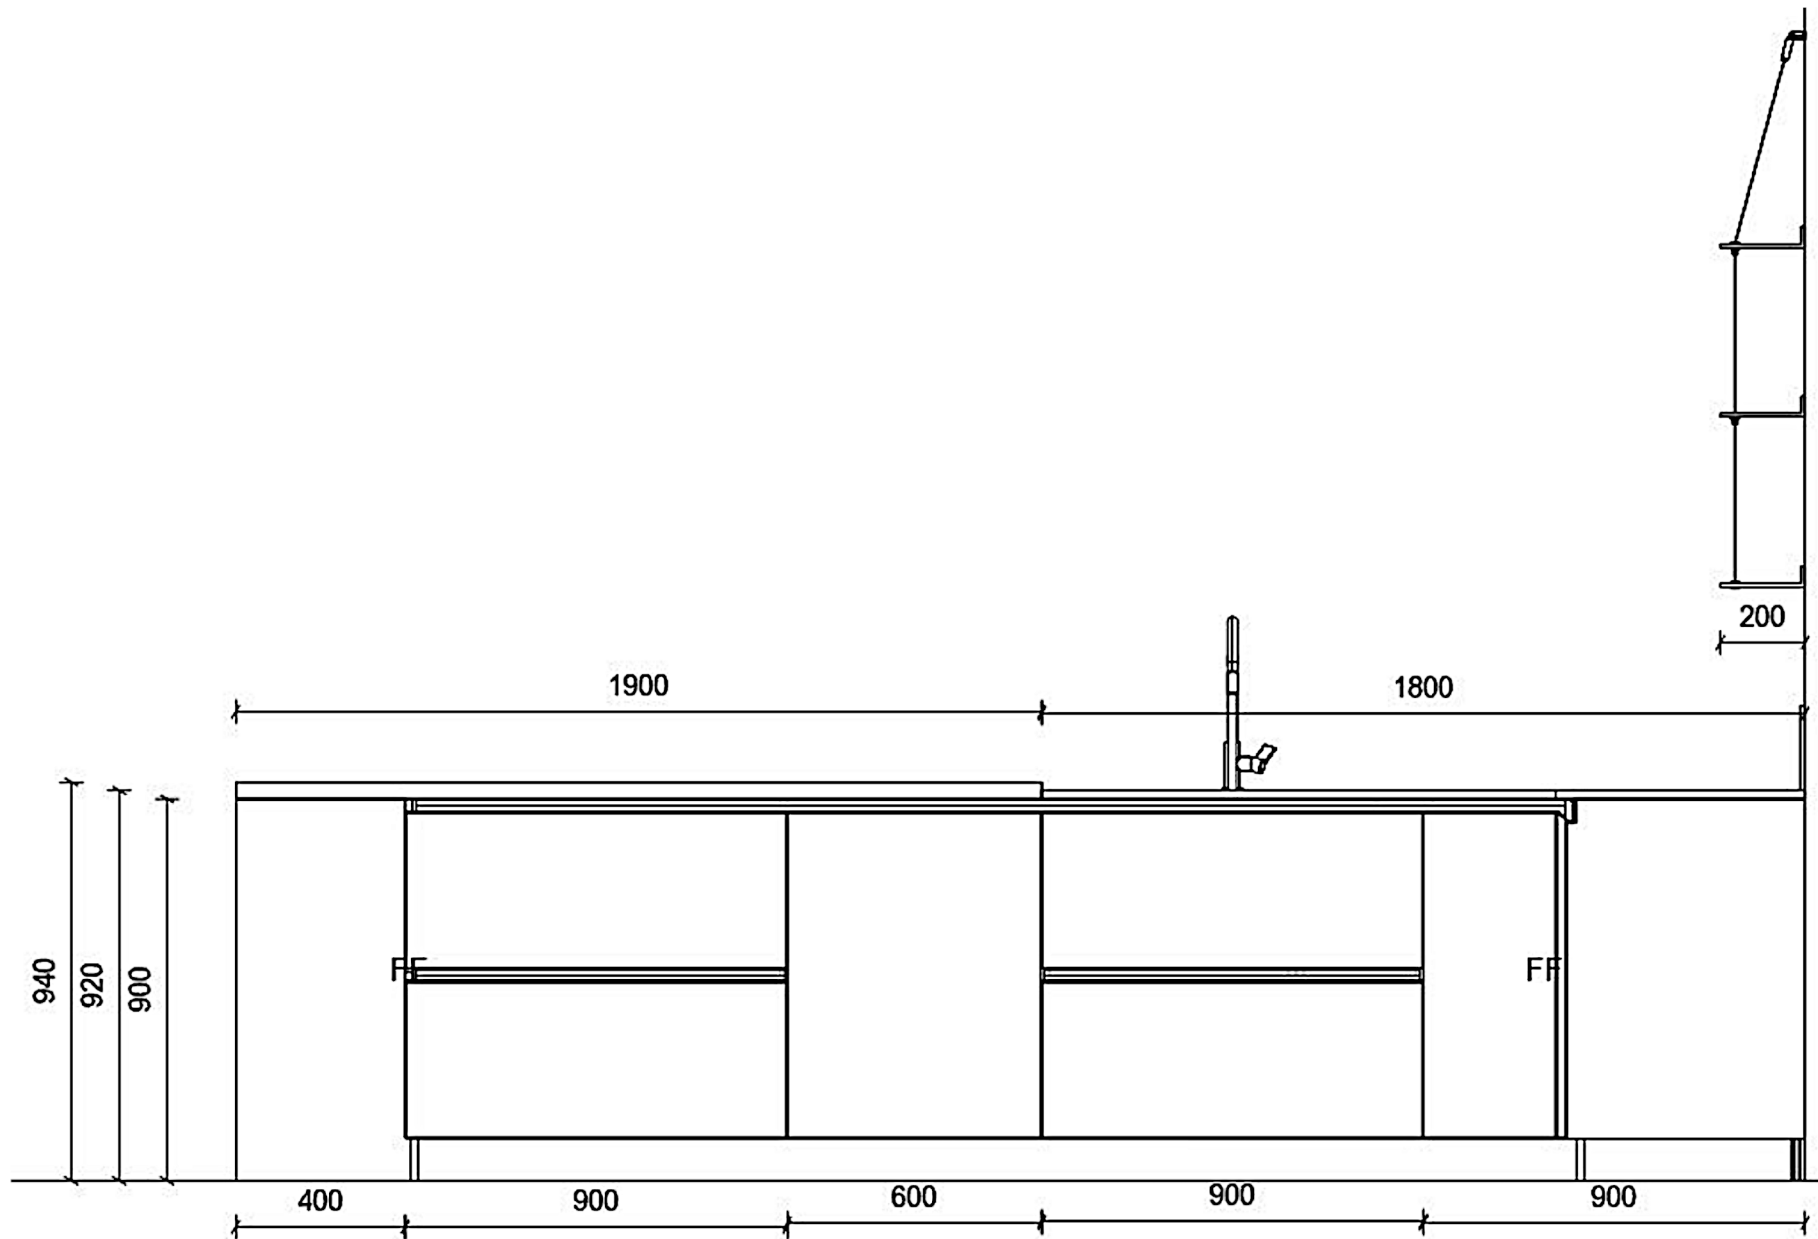

Rivenditore : Scavolini Store Scalo Milano

Località : Locate Di Triulzi

Marca : Scavolini

Modello : Delinea

Rivenditore : Scavolini Store Scalo Milano

Località : Locate Di Triulzi

Marca : Scavolini

Modello : Delinea