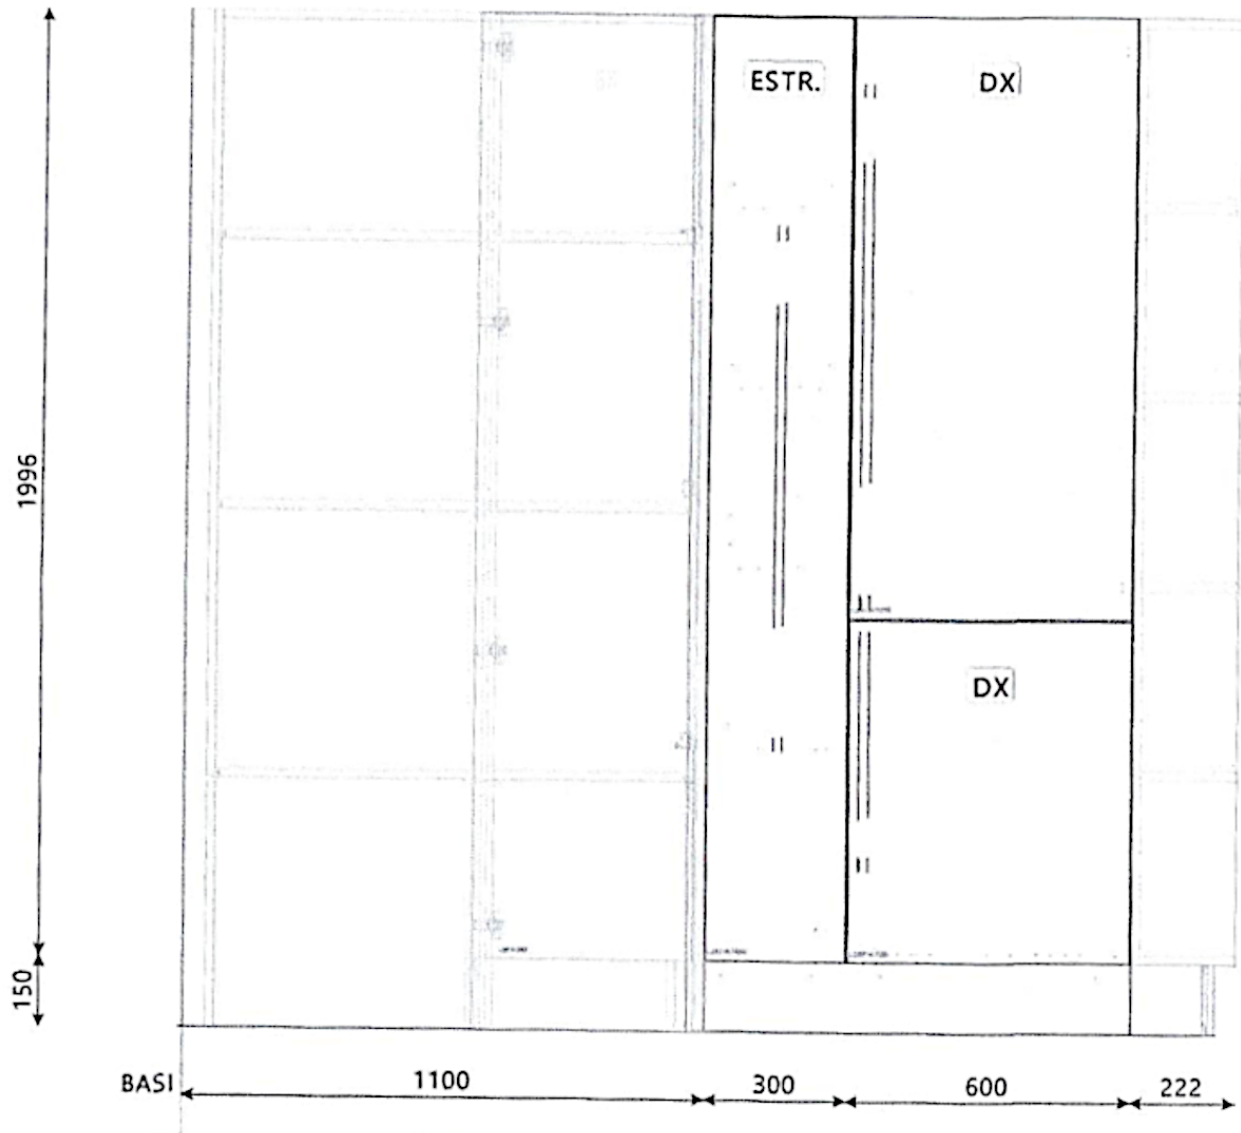

Rivenditore : Comastri Arredamenti

Località : Castelnuovo Ne' Monti

Marca : Veneta Cucine

Modello : Start Time