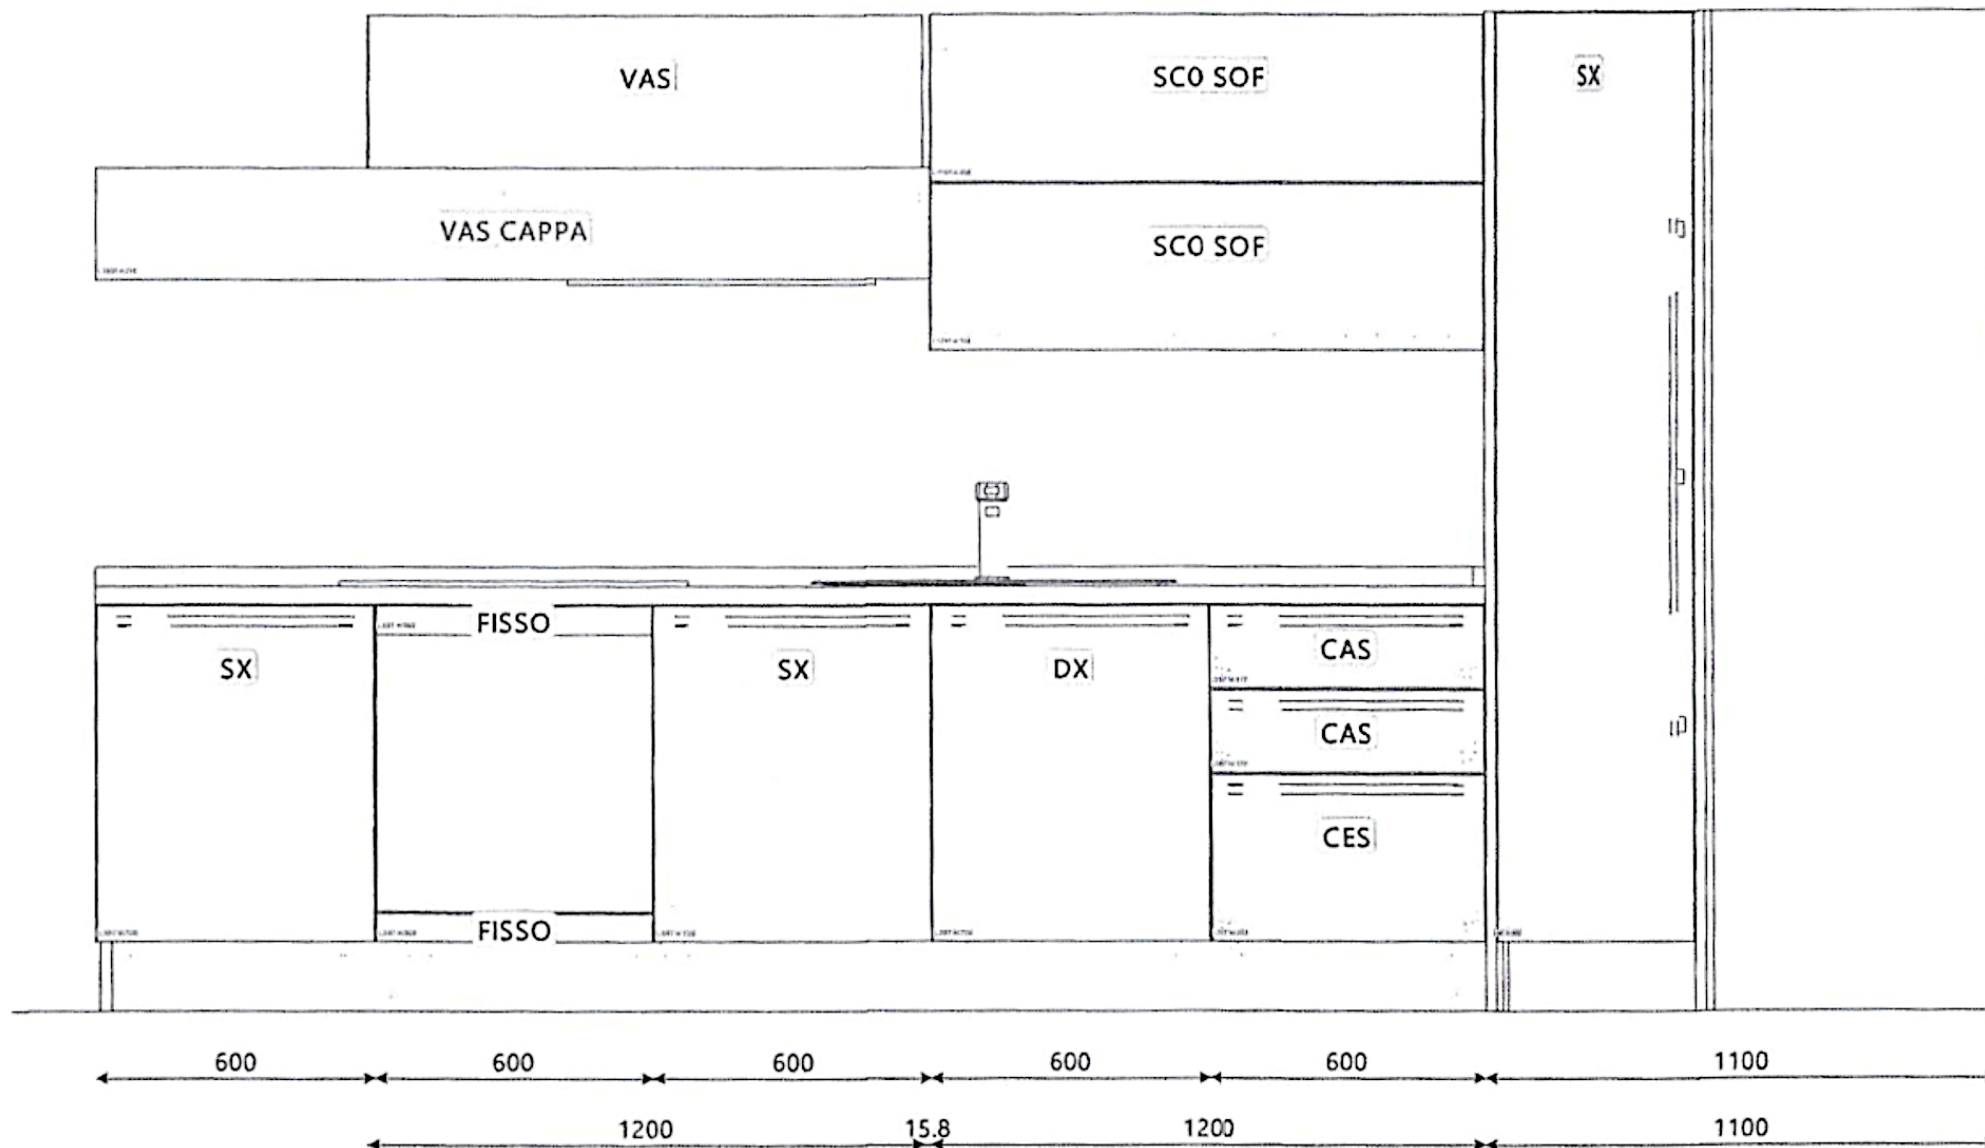

Rivenditore : Comastri Arredamenti

Località : Castelnuovo Ne' Monti

Marca : Veneta Cucine

Modello : Start Time