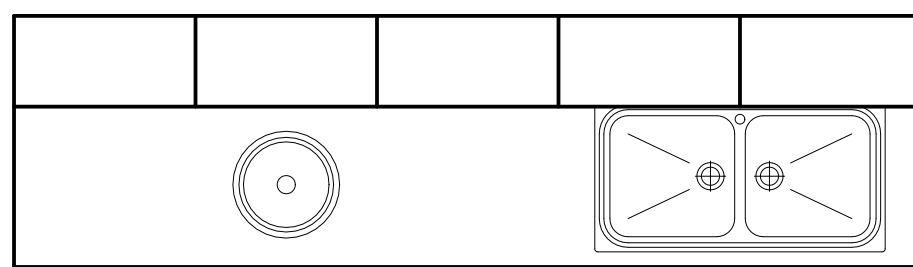

180

116

89

300

RIVENDITORE	SPOTTI ARREDAMENTI
LOCALITA'	BUSTO ARSIZIO (VA)
MARCA	BOFFI
MODELLO	L.T.