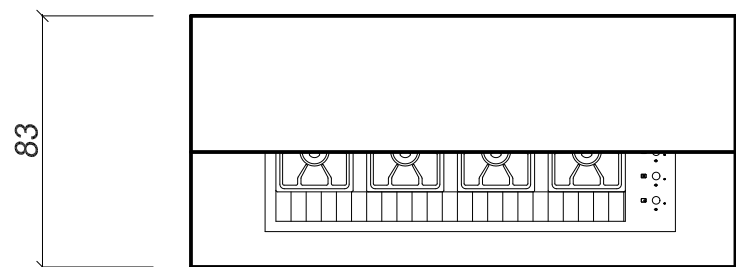

180

116

89

300

RIVENDITORE	SPOTTI ARREDAMENTI
LOCALITA'	BUSTO ARSIZIO (VA)
MARCA	BOFFI
MODELLO	L.T.