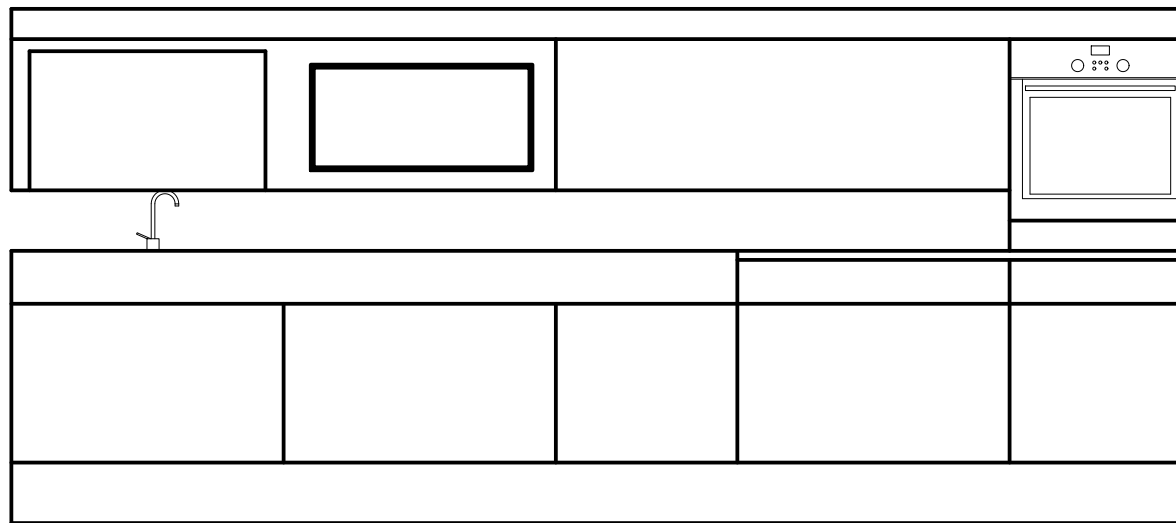

180

RIVENDITORE	G. & G. DESIGN
LOCALITA'	CALOLZIOCORTE (LC)
MARCA	SNAIDERO
MODELLO	KUBE